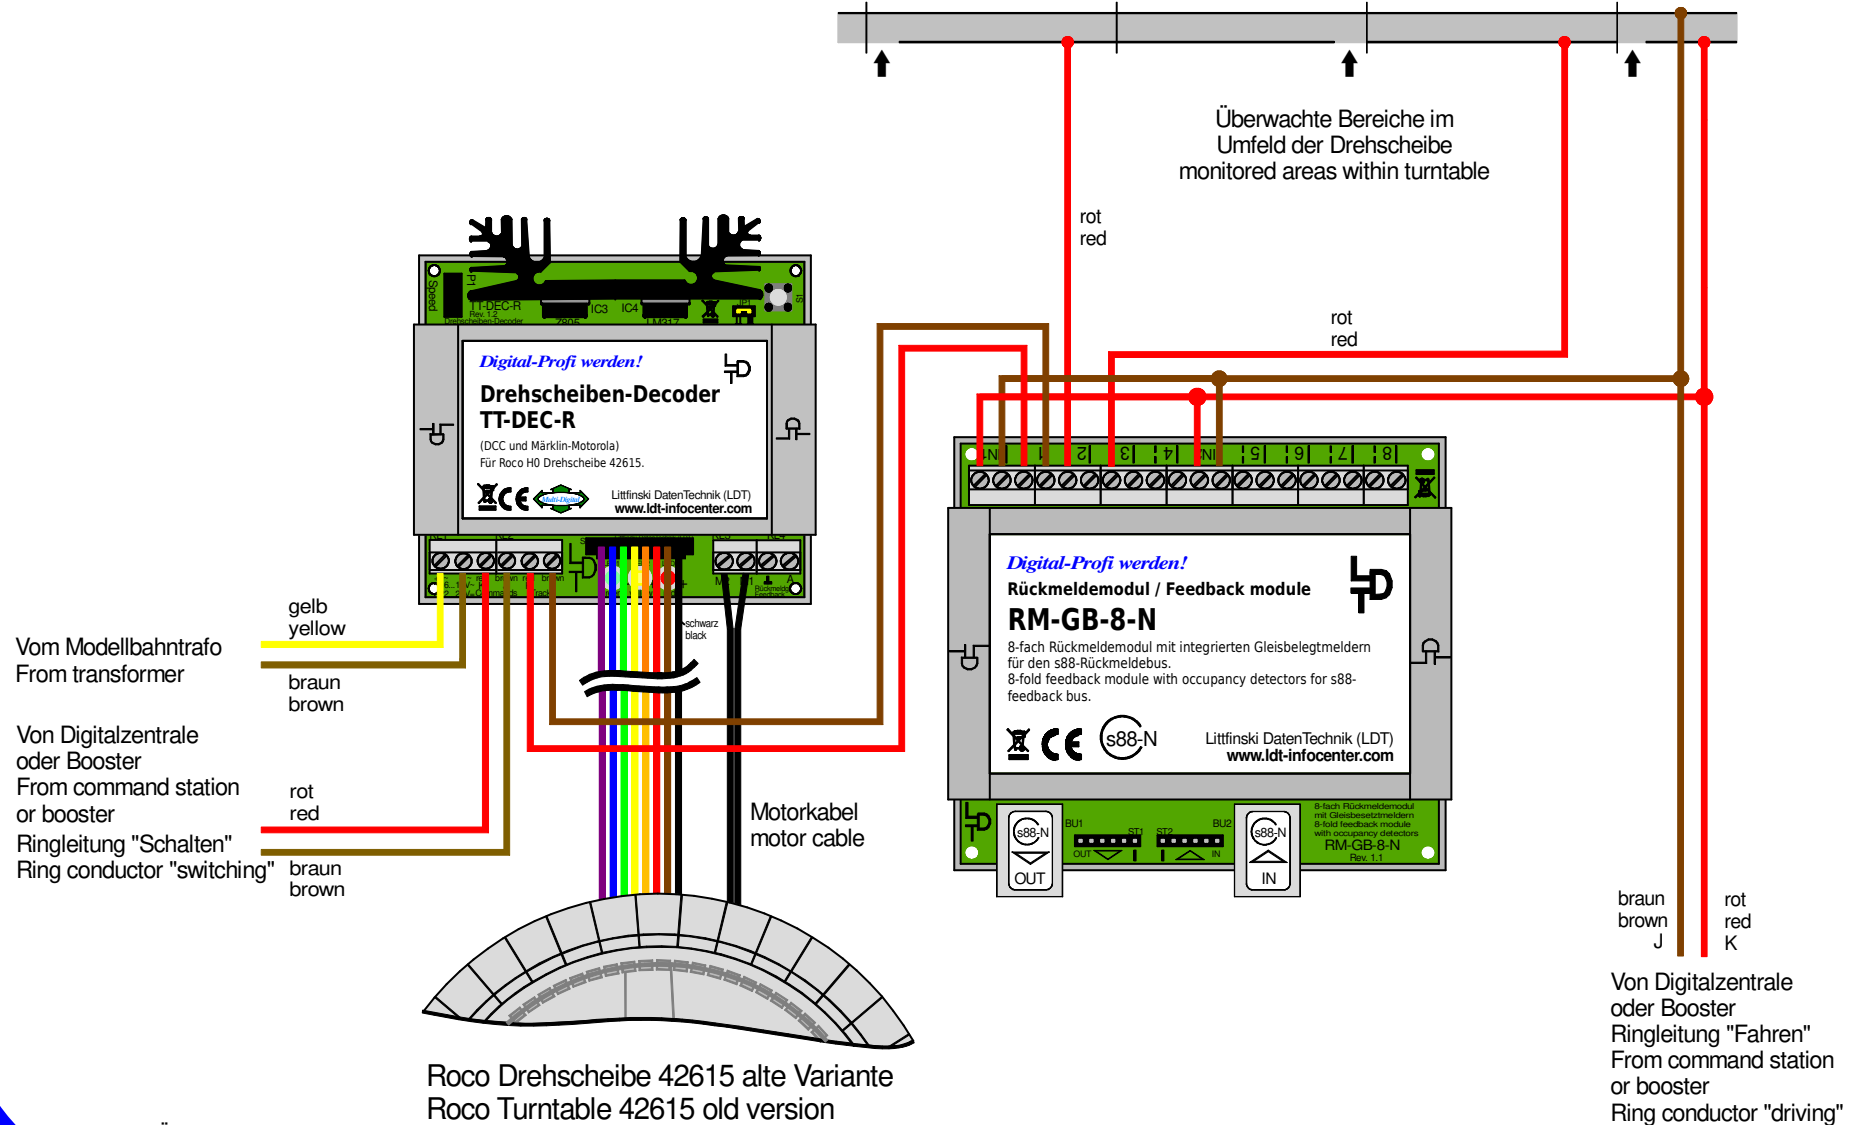

TT-DEC-R Rückmeldung: Bühnengleis belegt mit RM-GB-8-N (2-Leiter Gleis)

TT-DEC-R Feedback report: Turntable bridge track occupied by RM-GB-8-N (2-rail conductor)

Roco Drehscheibe 42615 alte Variante
Roco Turntable 42615 old version