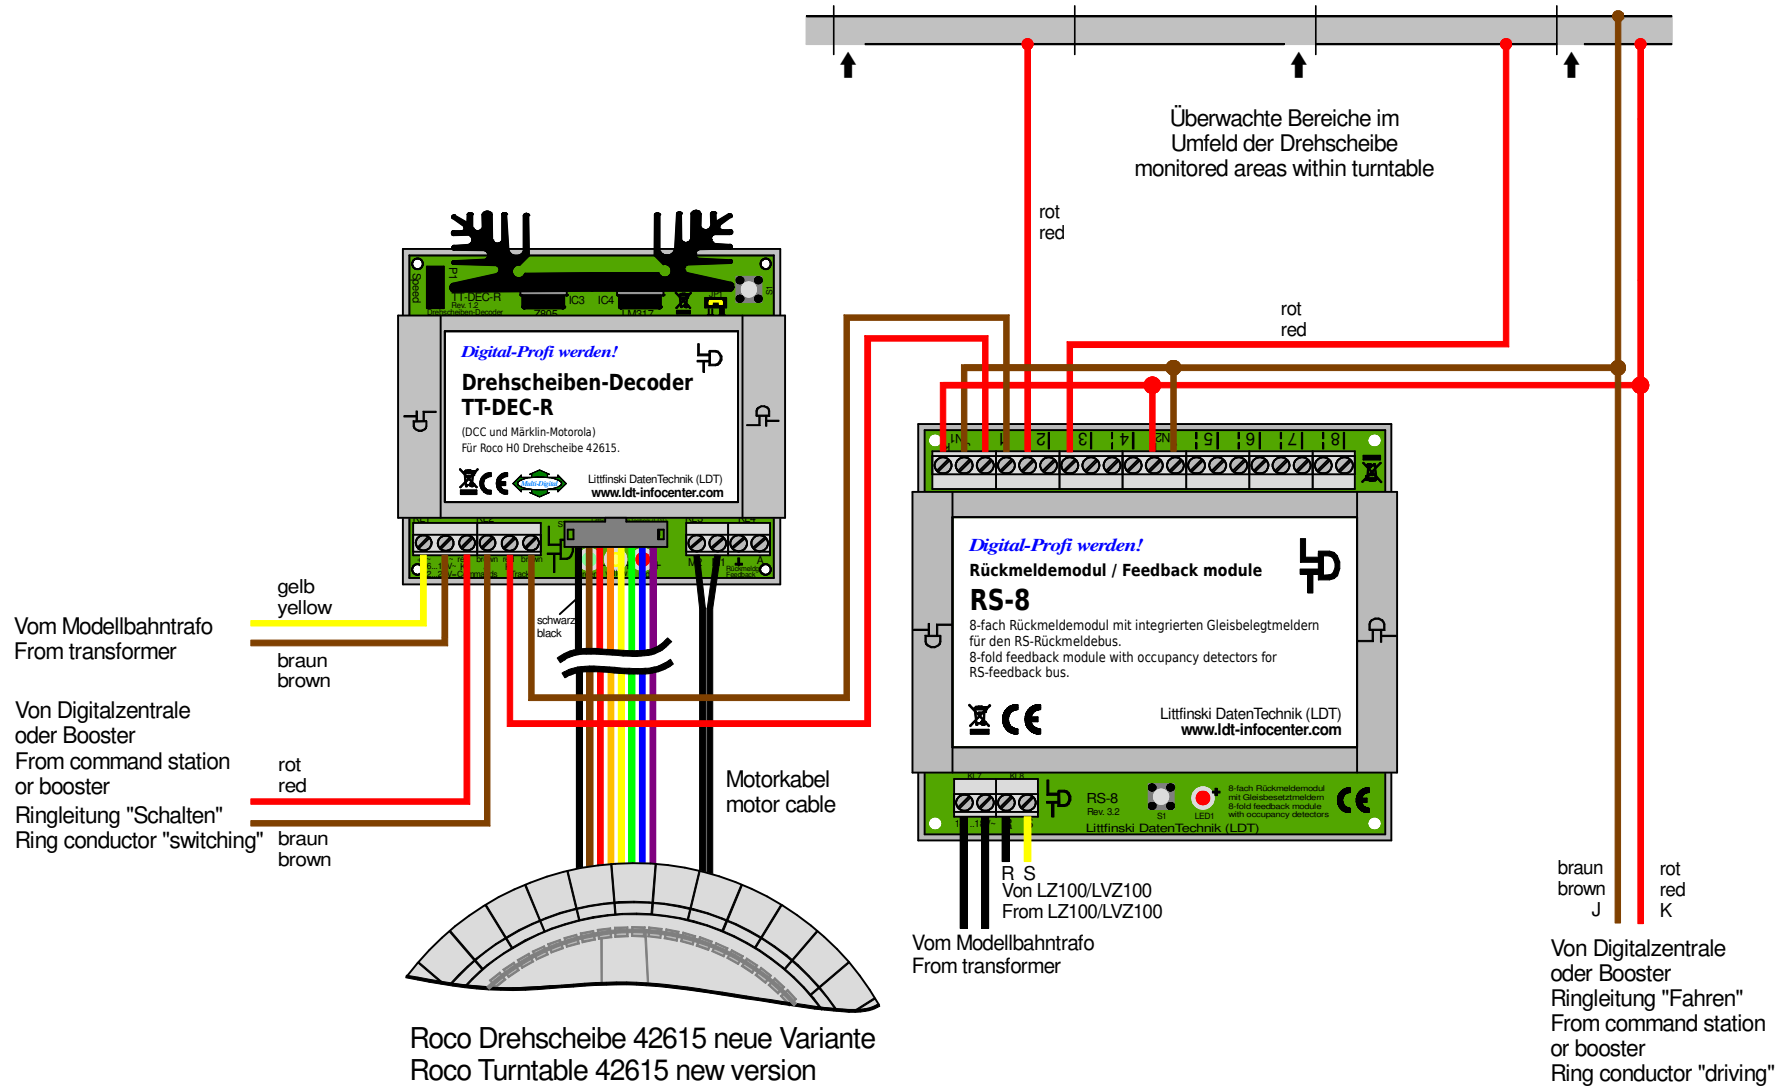

TT-DEC-R Rückmeldung: Bühnengleis belegt mit RS-8

TT-DEC-R Feedback report: Turntable bridge track occupied by RS-8

Roco Drehscheibe 42615 neue Variante
Roco Turntable 42615 new version

Technische Änderungen und Irrtum vorbehalten.
Subject to technical changes and errors.
© 02/2020 by LDT