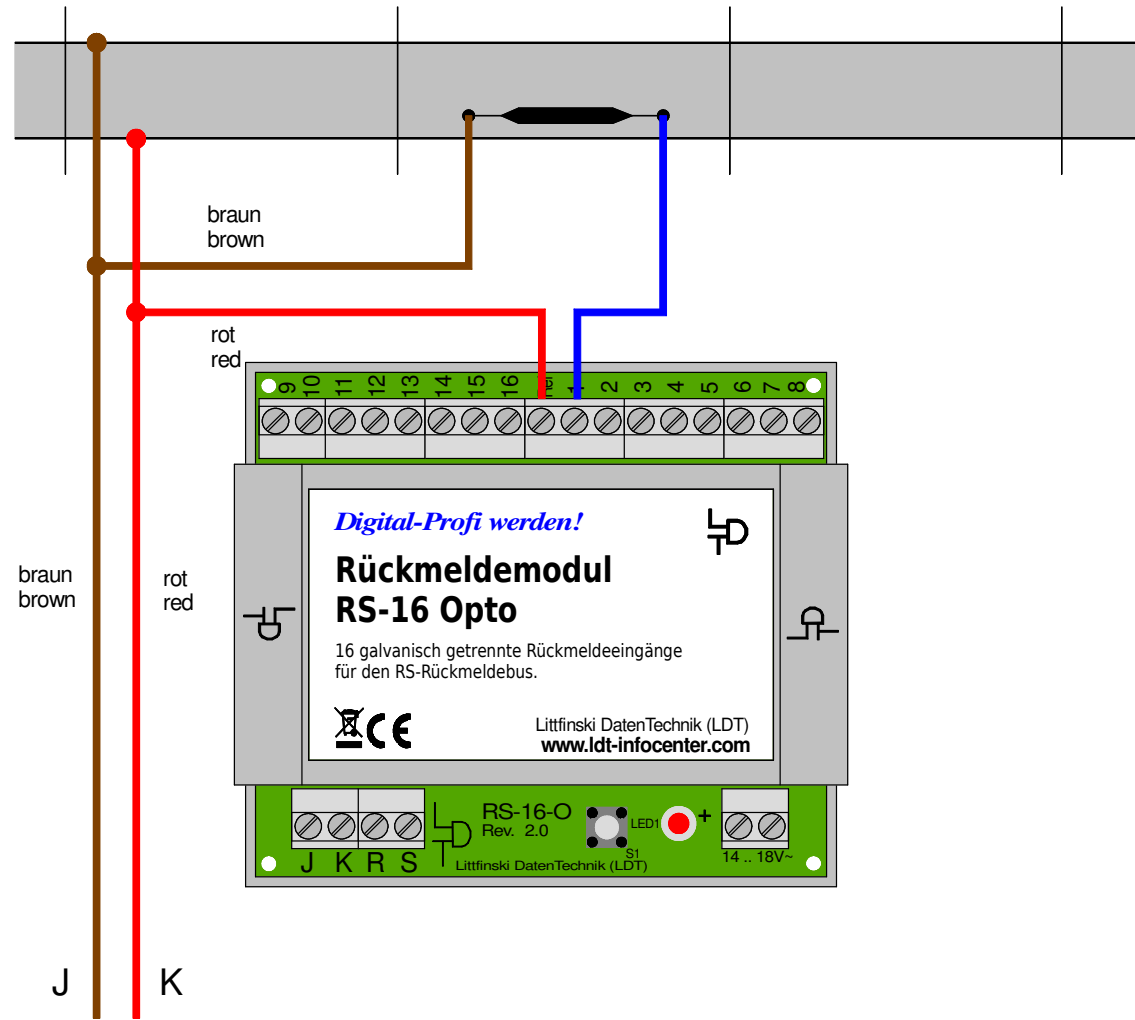

# Rückmeldung über Reedkontakt

## Feedback via reed contact

J K  
Von Steuereinheit  
oder Booster  
From command station  
or booster

Technische Änderungen und Irrtum vorbehalten.  
Subject to technical changes and errors.

© 03/2020 by LDT