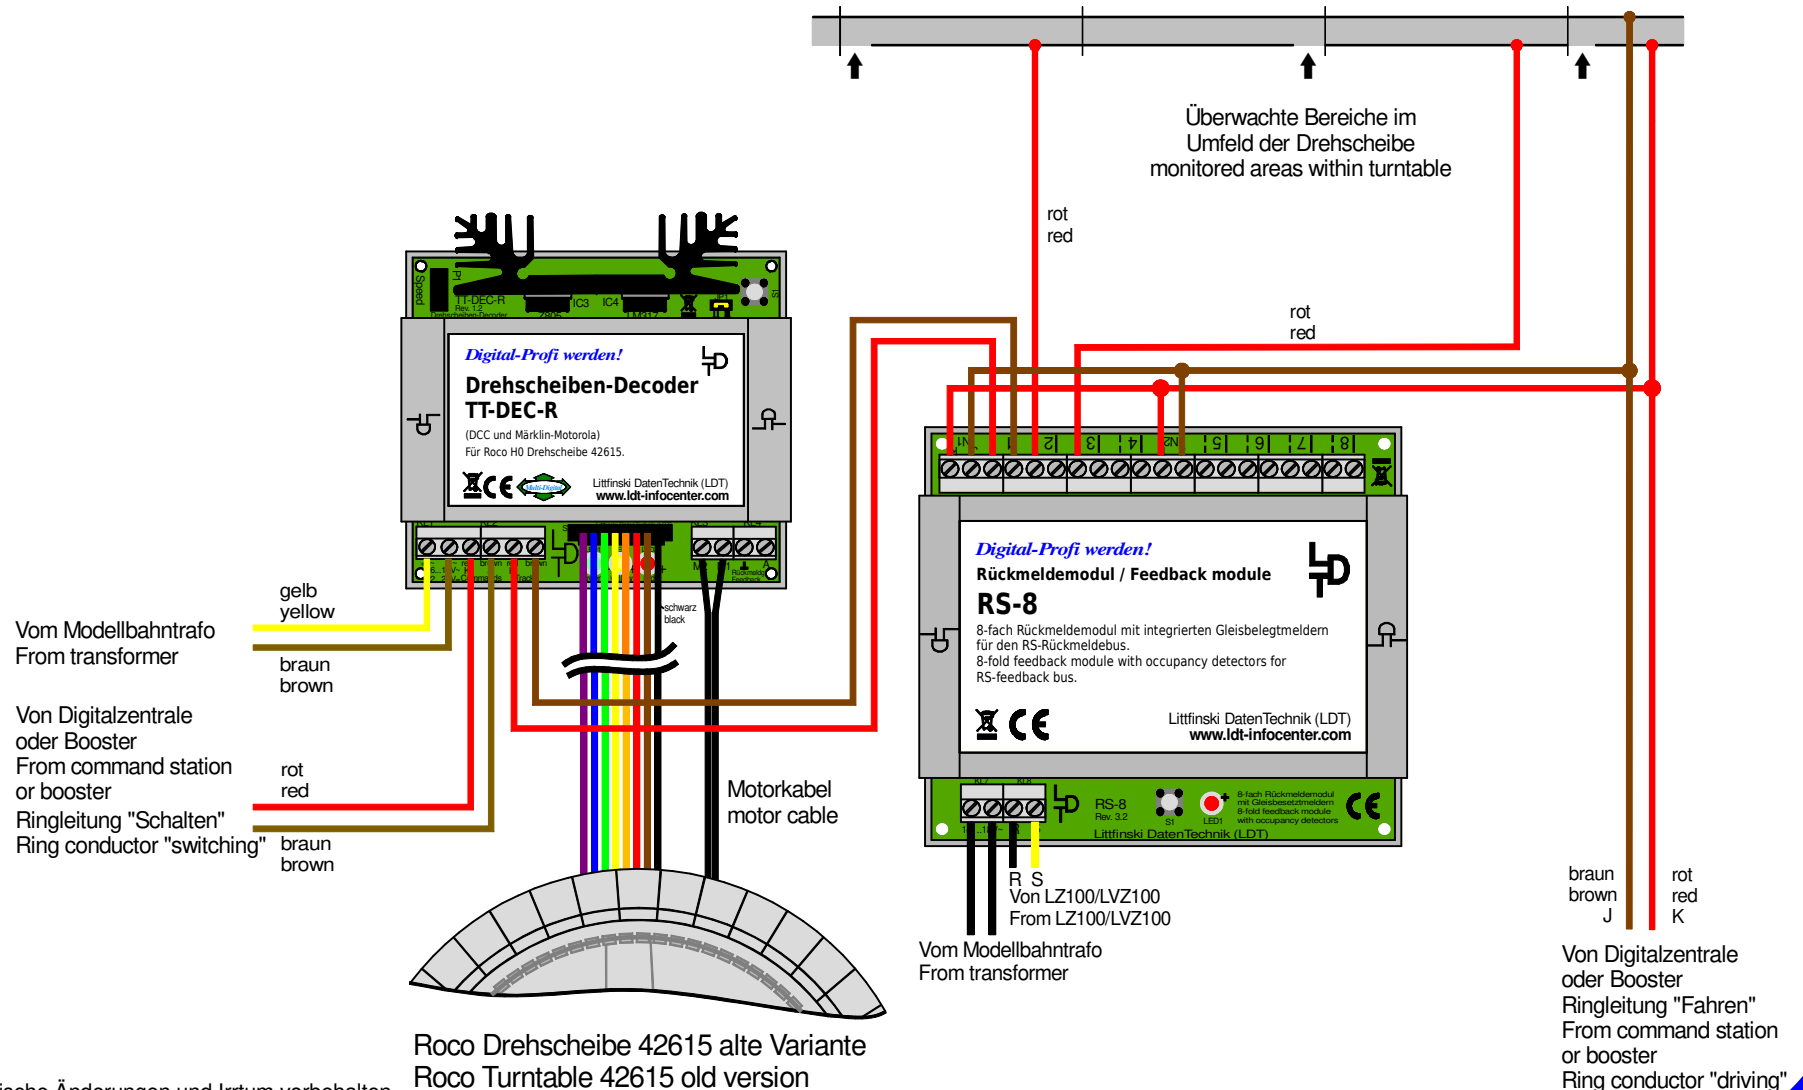

TT-DEC-R Rückmeldung: Bühnengleis belegt mit RS-8

TT-DEC-R Feedback report: Turntable bridge track occupied by RS-8

Roco Drehscheibe 42615 alte Variante
Roco Turntable 42615 old version

Technische Änderungen und Irrtum vorbehalten.
Subject to technical changes and errors.