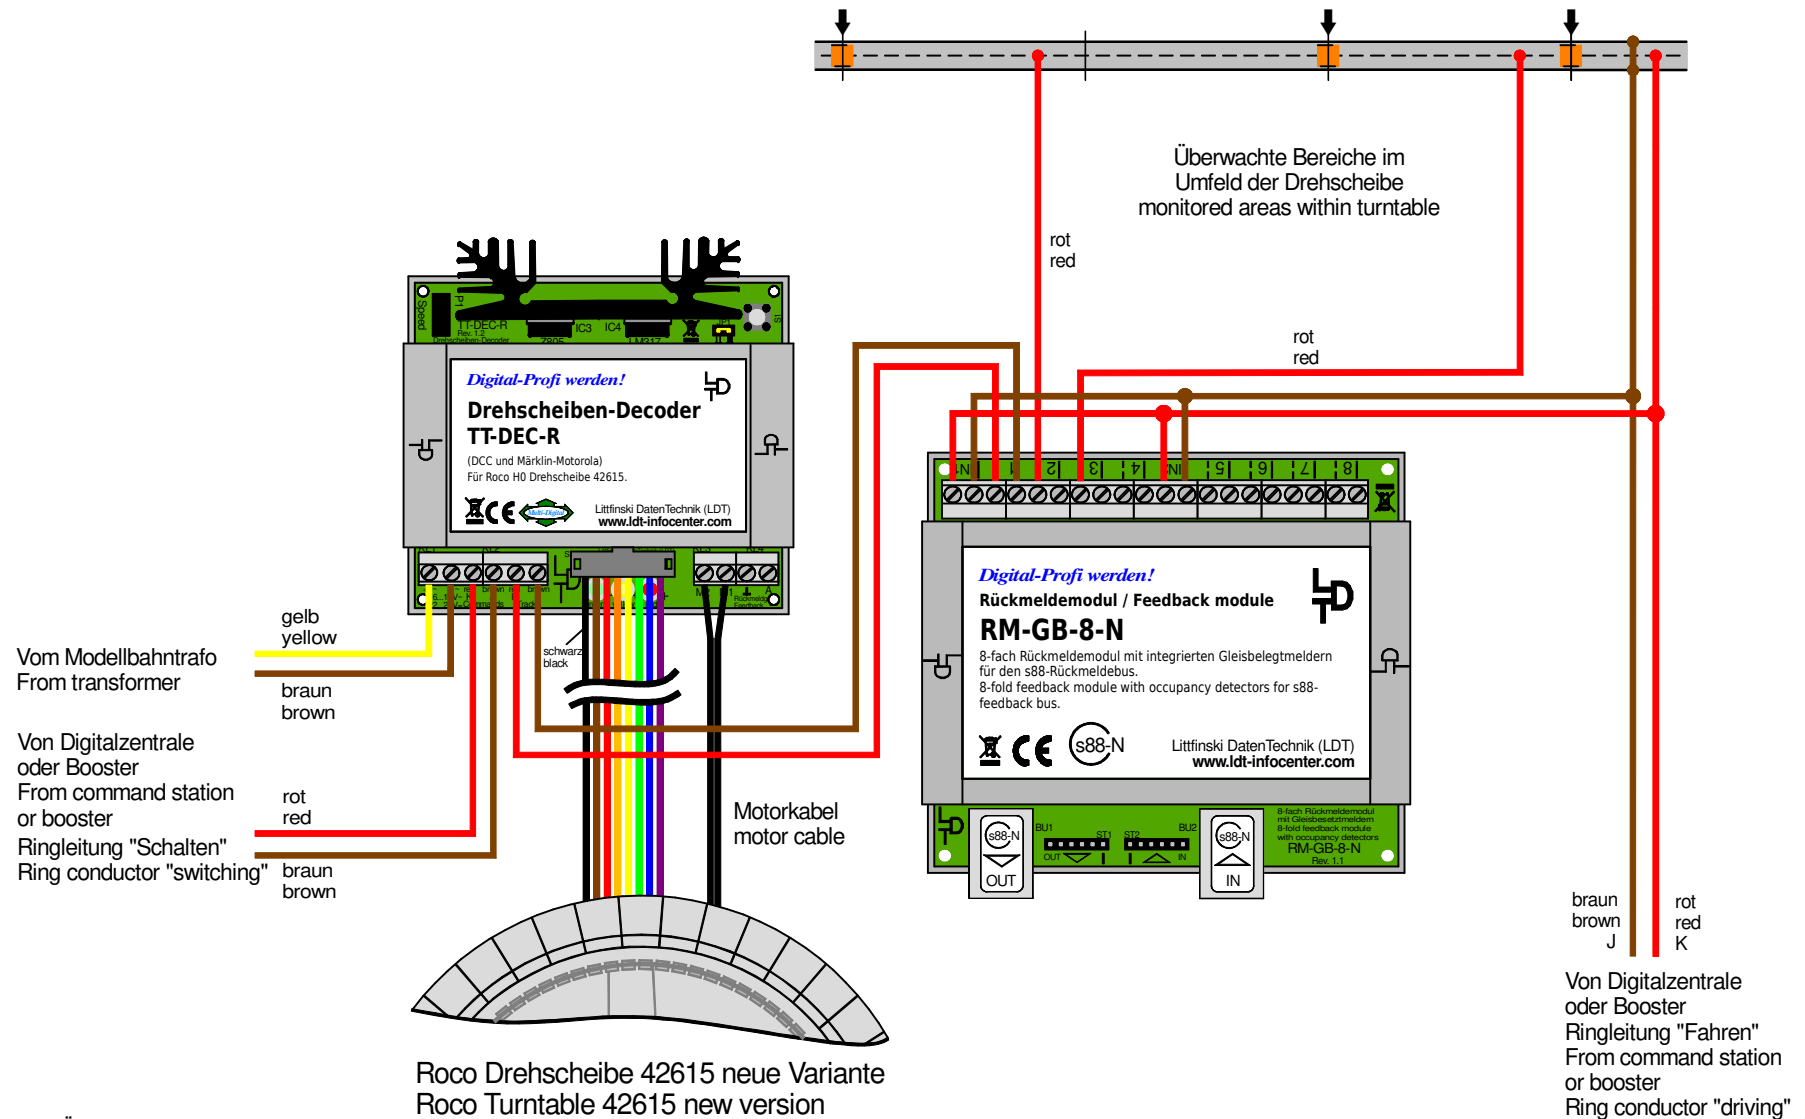

TT-DEC-R Rückmeldung: Bühnengleis belegt mit RM-GB-8-N (3-Leiter Gleis)

TT-DEC-R Feedback report: Turntable bridge track occupied by RM-GB-8-N (3-rail conductor)

Technische Änderungen und Irrtum vorbehalten.
 Subject to technical changes and errors.