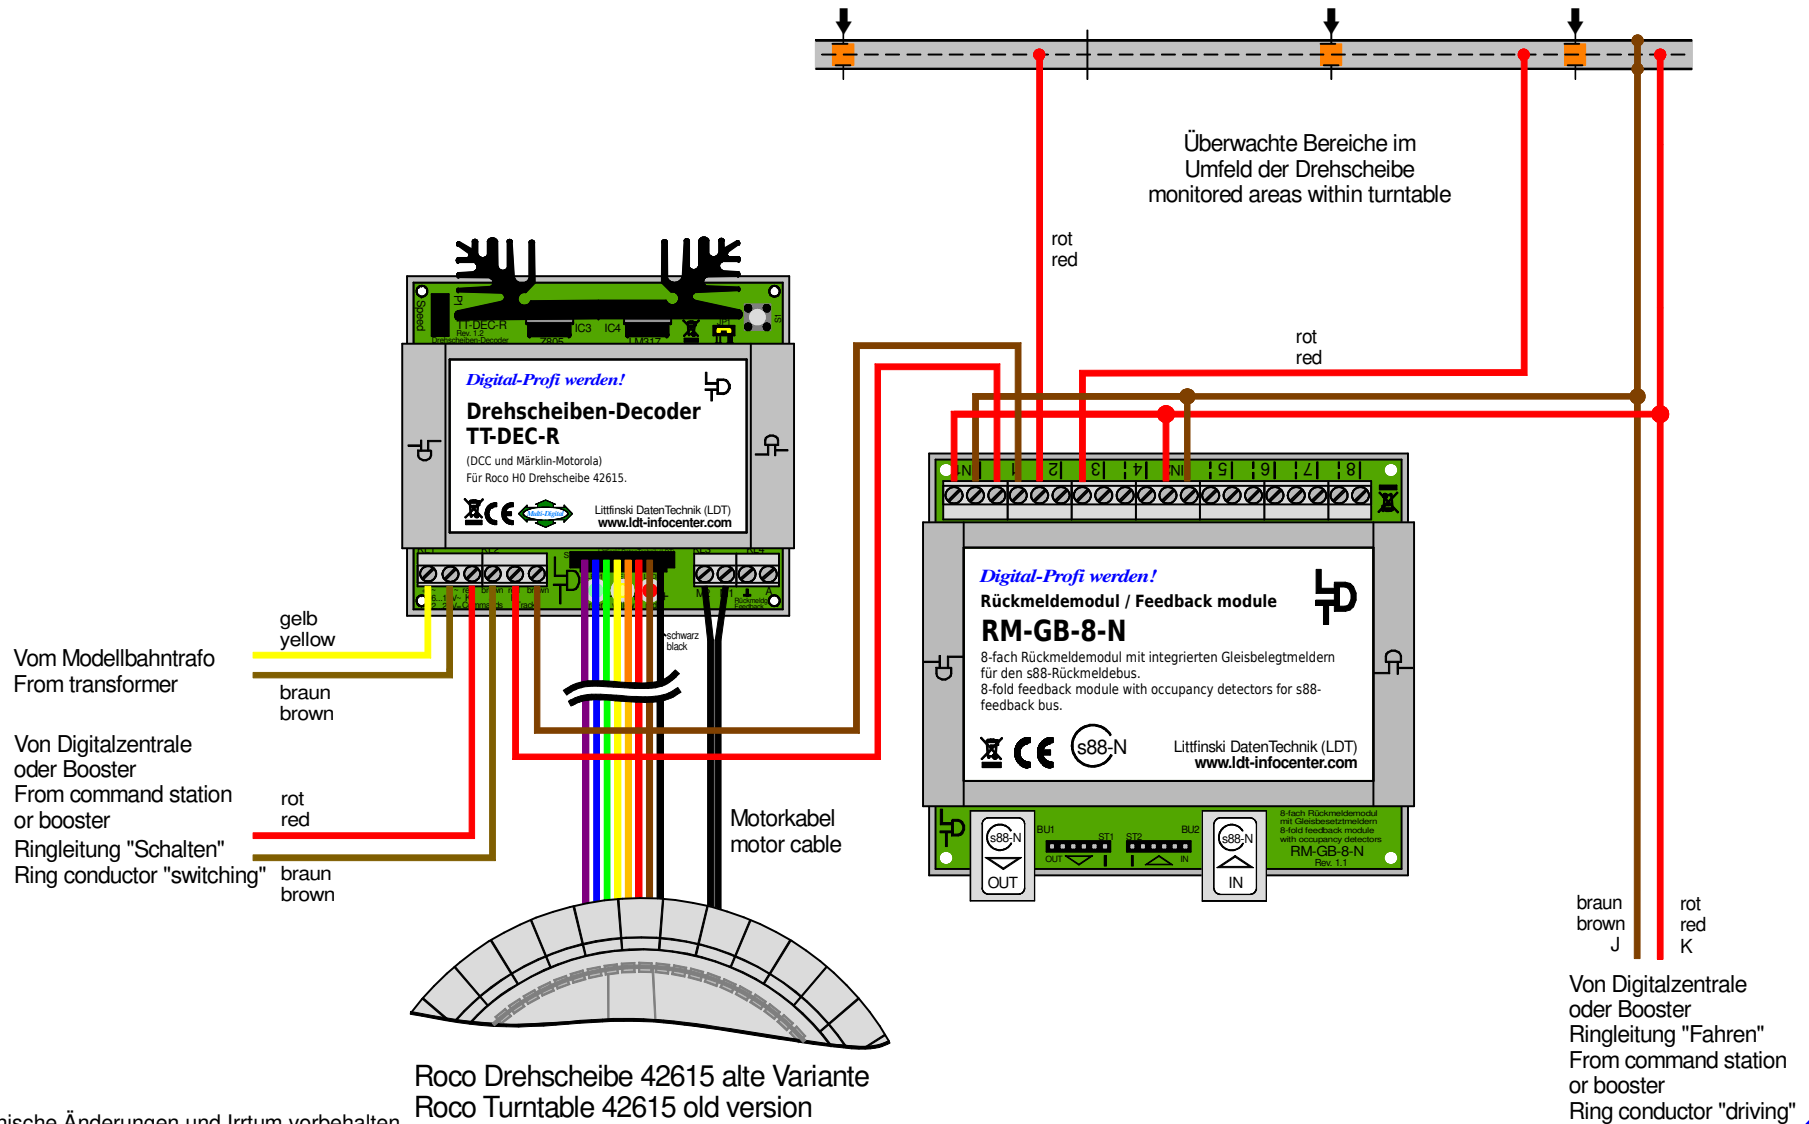

# TT-DEC-R Rückmeldung: Bühnengleis belegt mit RM-GB-8-N (3-Leiter Gleis)

## TT-DEC-R Feedback report: Turntable bridge track occupied by RM-GB-8-N (3-rail conductor)

Technische Änderungen und Irrtum vorbehalten.  
Subject to technical changes and errors.

© 02/2020 by LDT