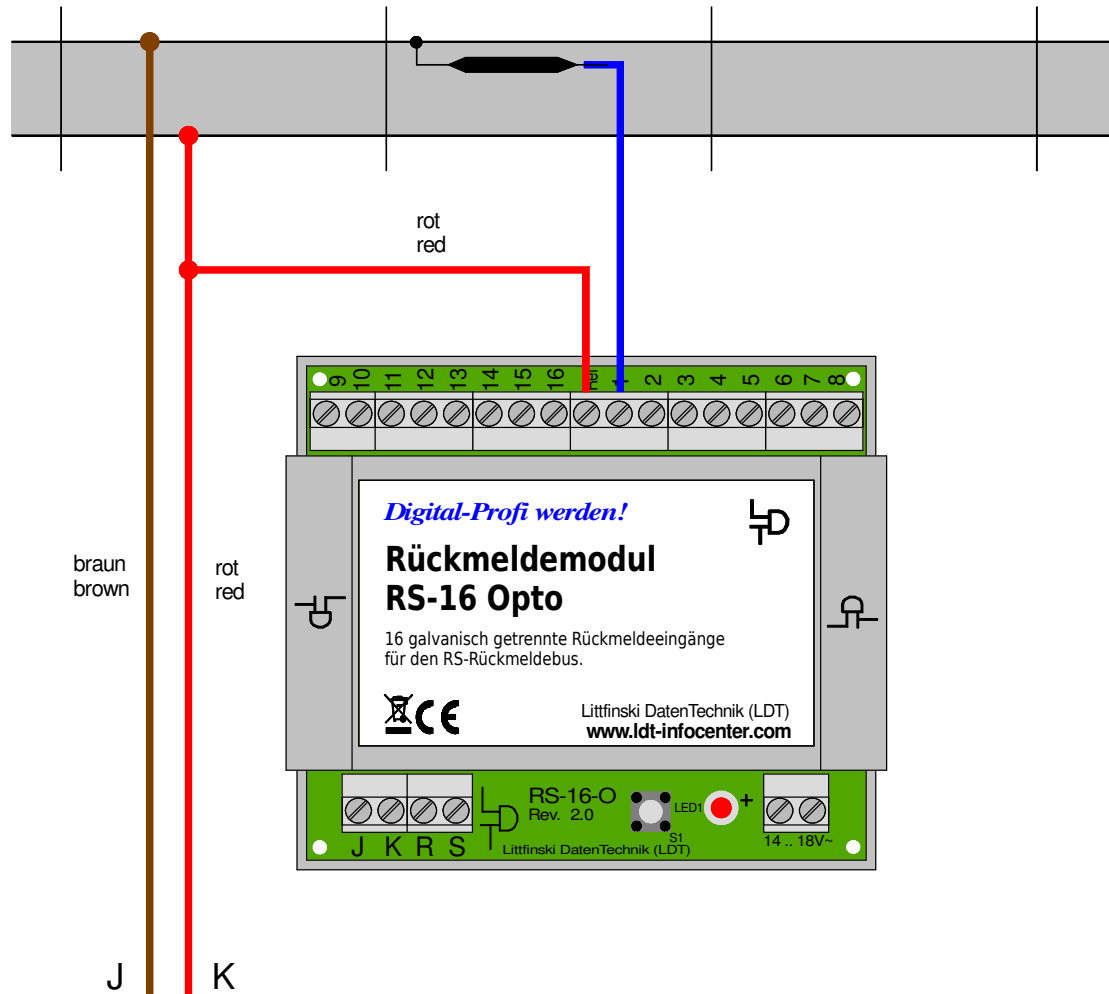

Rückmeldung über Reedkontakt

Feedback via reed contact

braun
brown

rot
red

rot
red

J K

Von Steuereinheit
oder Booster
From command station
or booster

Technische Änderungen und Irrtum vorbehalten.
Subject to technical changes and errors.