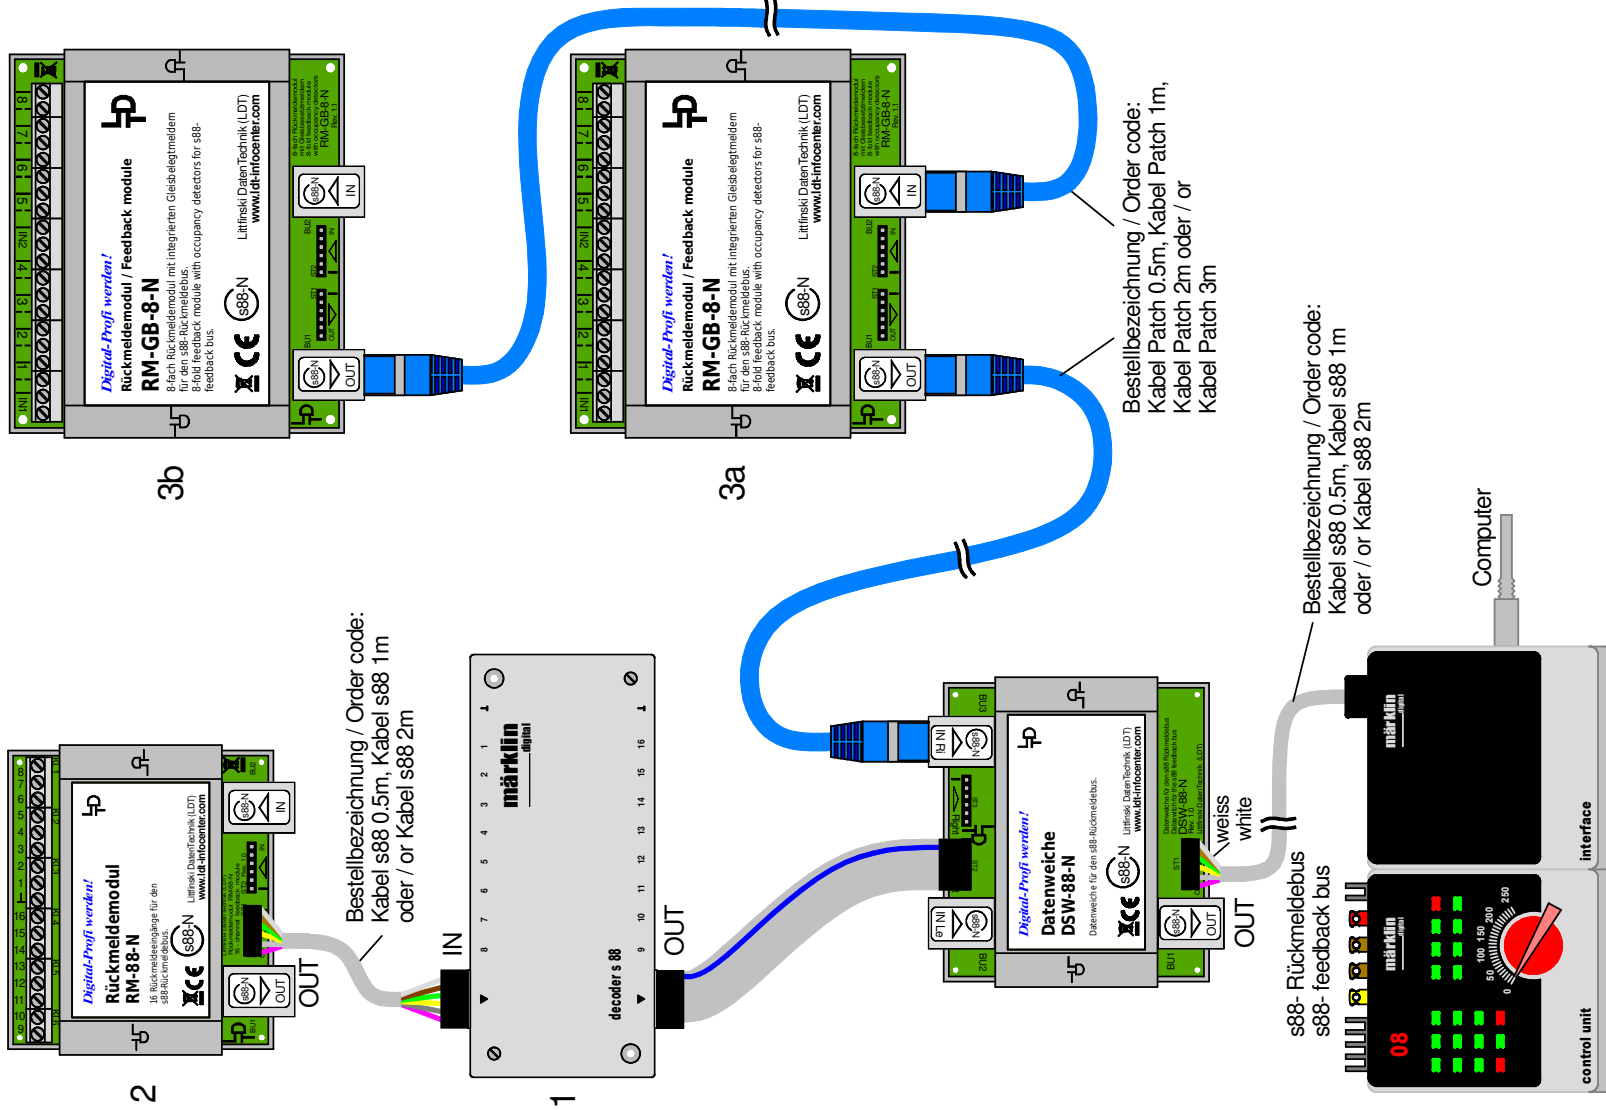

Datenweiche DSW-88-N am Märklin-Interface (verschiedene Rückmeldemodule)

Data switch DSW-88-N on Märklin-Interface (various feedback modules)

Technische Änderungen und Irrtum vorbehalten.
 Subject to technical changes and errors.
 © 05/2020 by LDT