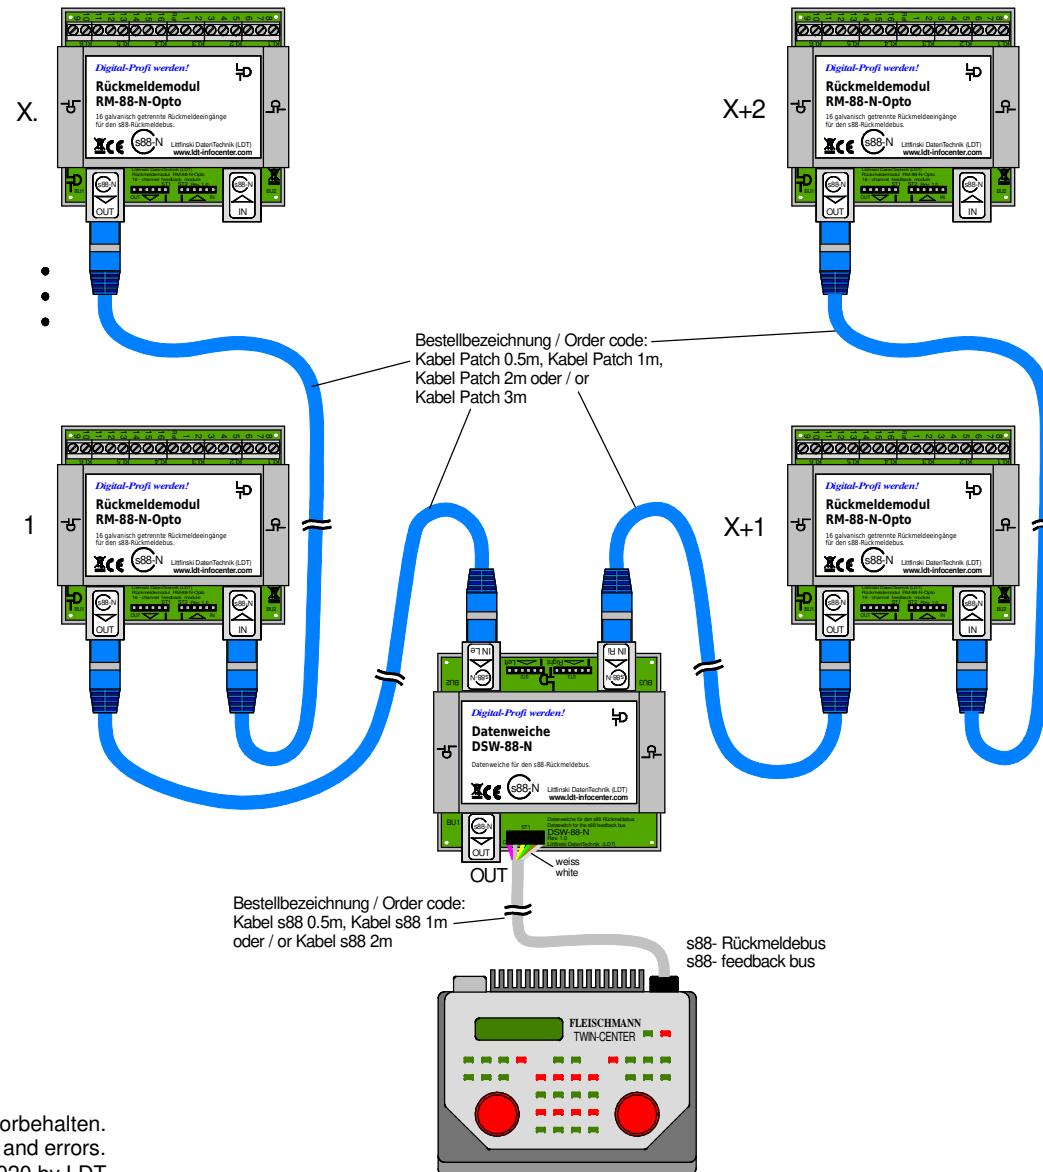

Datenweiche DSW-88-N am TWIN-CENTER (RM-88-N-O)

Data switch DSW-88-N on TWIN-CENTER (RM-88-N-O)

Technische Änderungen und Irrtum vorbehalten.
 Subject to technical changes and errors.
 © 05/2020 by LDT