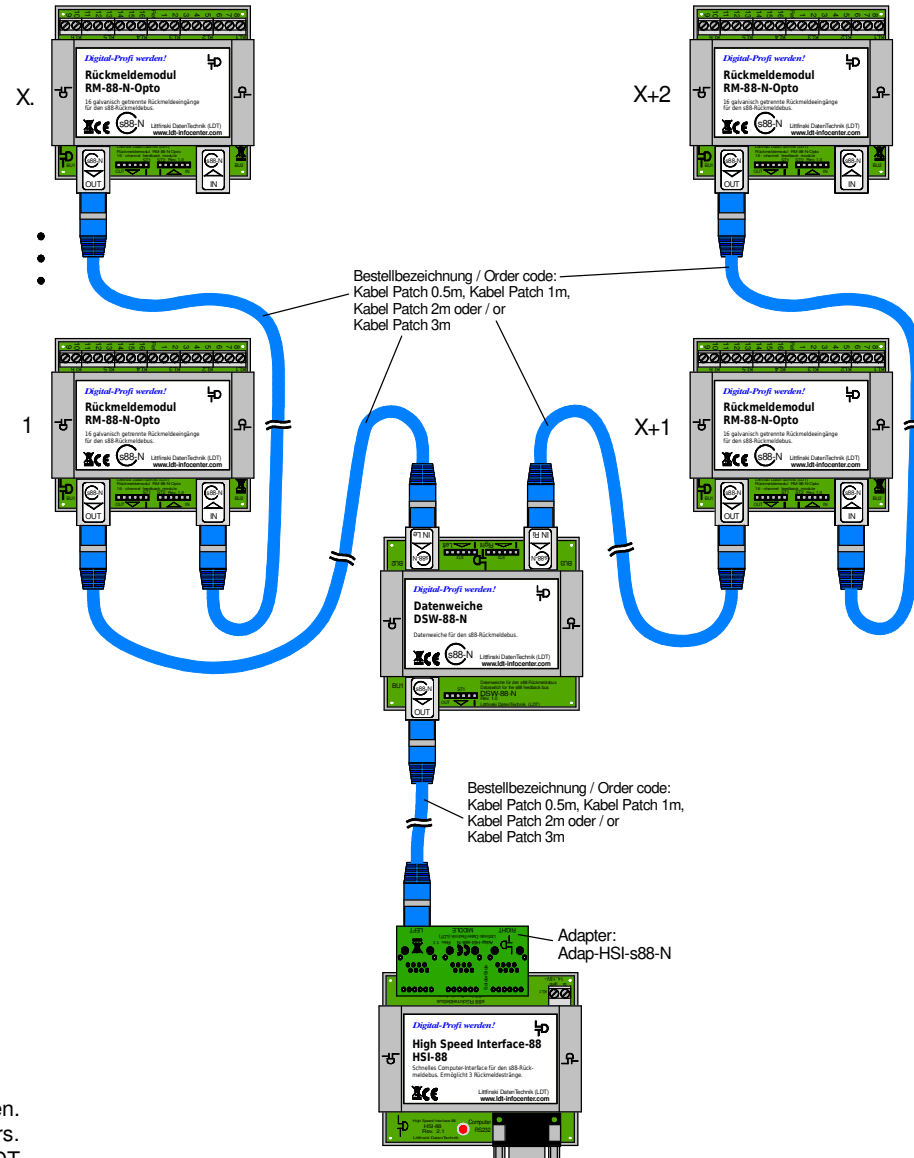

Datenweiche DSW-88-N am HSI-88 (RM-88-N-O)

Data switch DSW-88-N on HSI-88 (RM-88-N-O)

Technische Änderungen und Irrtum vorbehalten.
 Subject to technical changes and errors.
 © 05/2020 by LDT