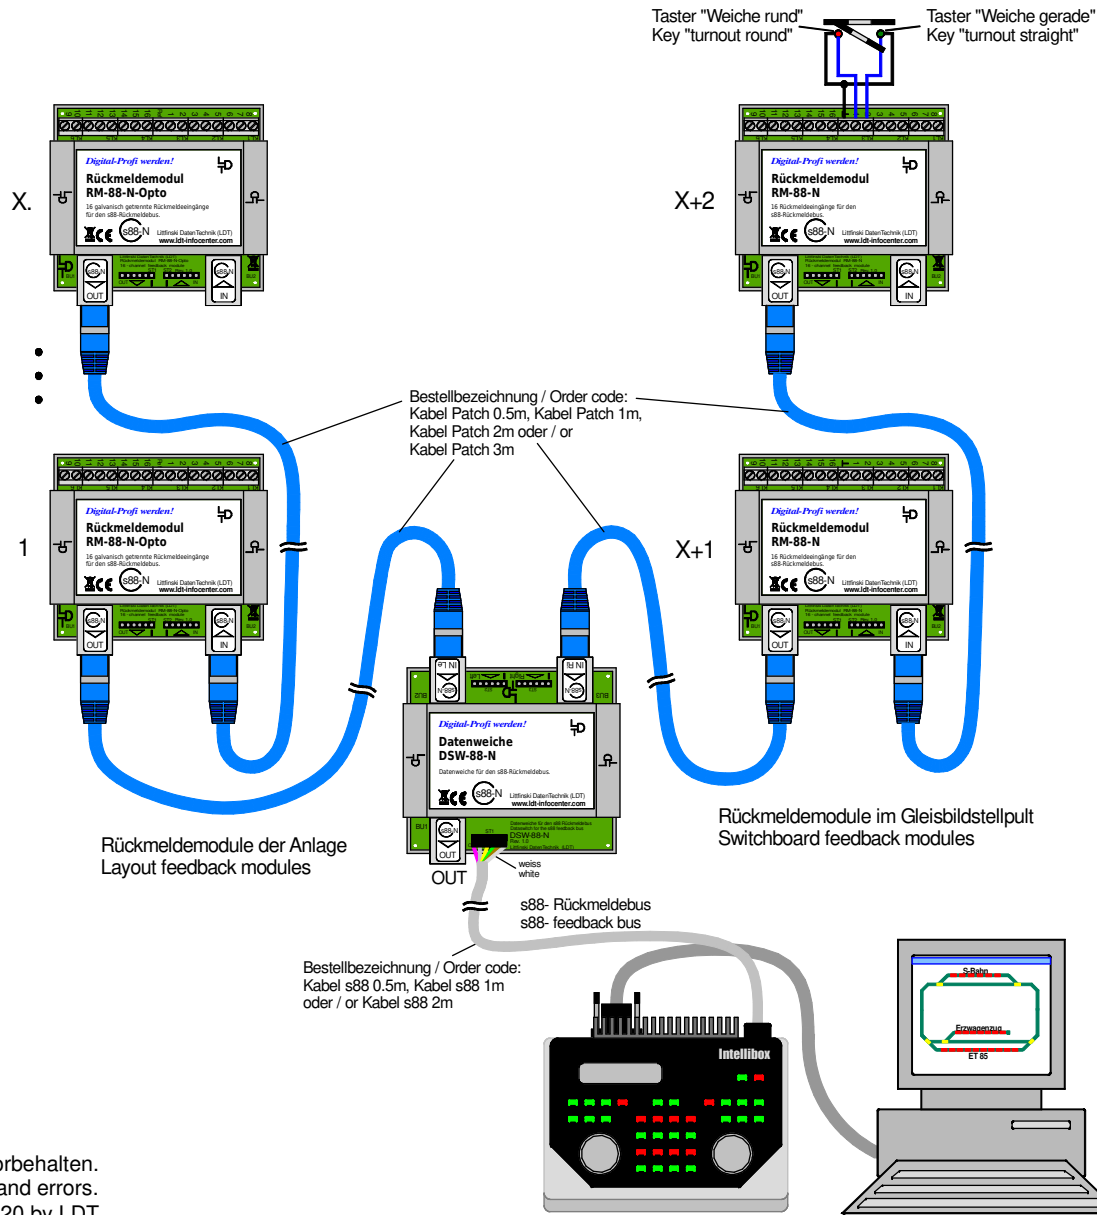

# GBS-DEC-DC/MM: s88-Rückmeldebusverzweigung über Datenweiche DSW-88-N mit Intellibox

## GBS-DEC-DC/MM: s88-feedback bus branching via Data switch DSW-88-N with Intellibox

Technische Änderungen und Irrtum vorbehalten.  
 Subject to technical changes and errors.  
 © 03/2020 by LDT