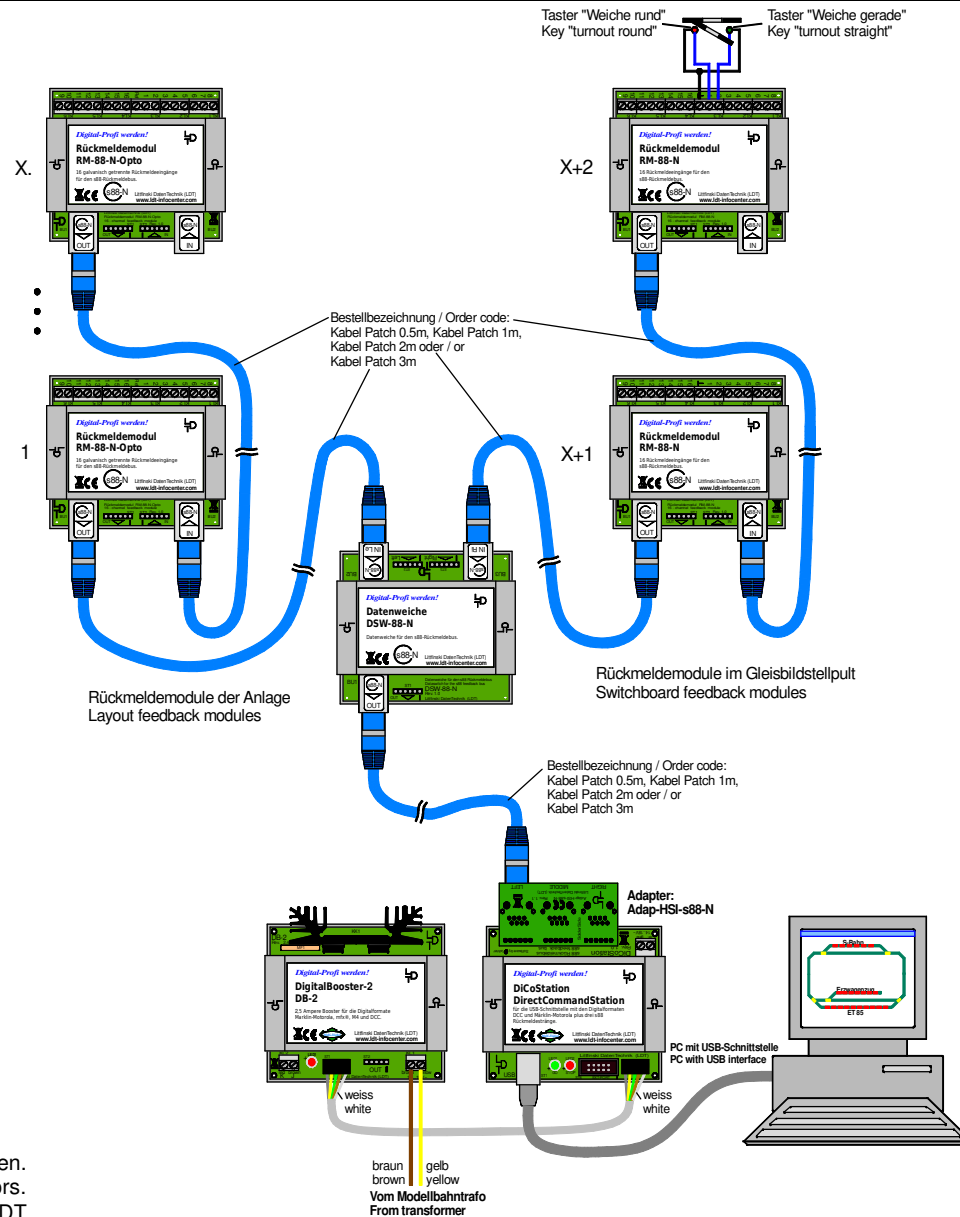

GBS-DEC-DC/MM: s88-Rückmeldebusverzweigung über Datenweiche DSW-88-N mit DiCoStation

GBS-DEC-DC/MM: s88-feedback bus branching via Data switch DSW-88-N with DiCoStation

Technische Änderungen und Irrtum vorbehalten.
Subject to technical changes and errors.
© 03/2020 by LDT