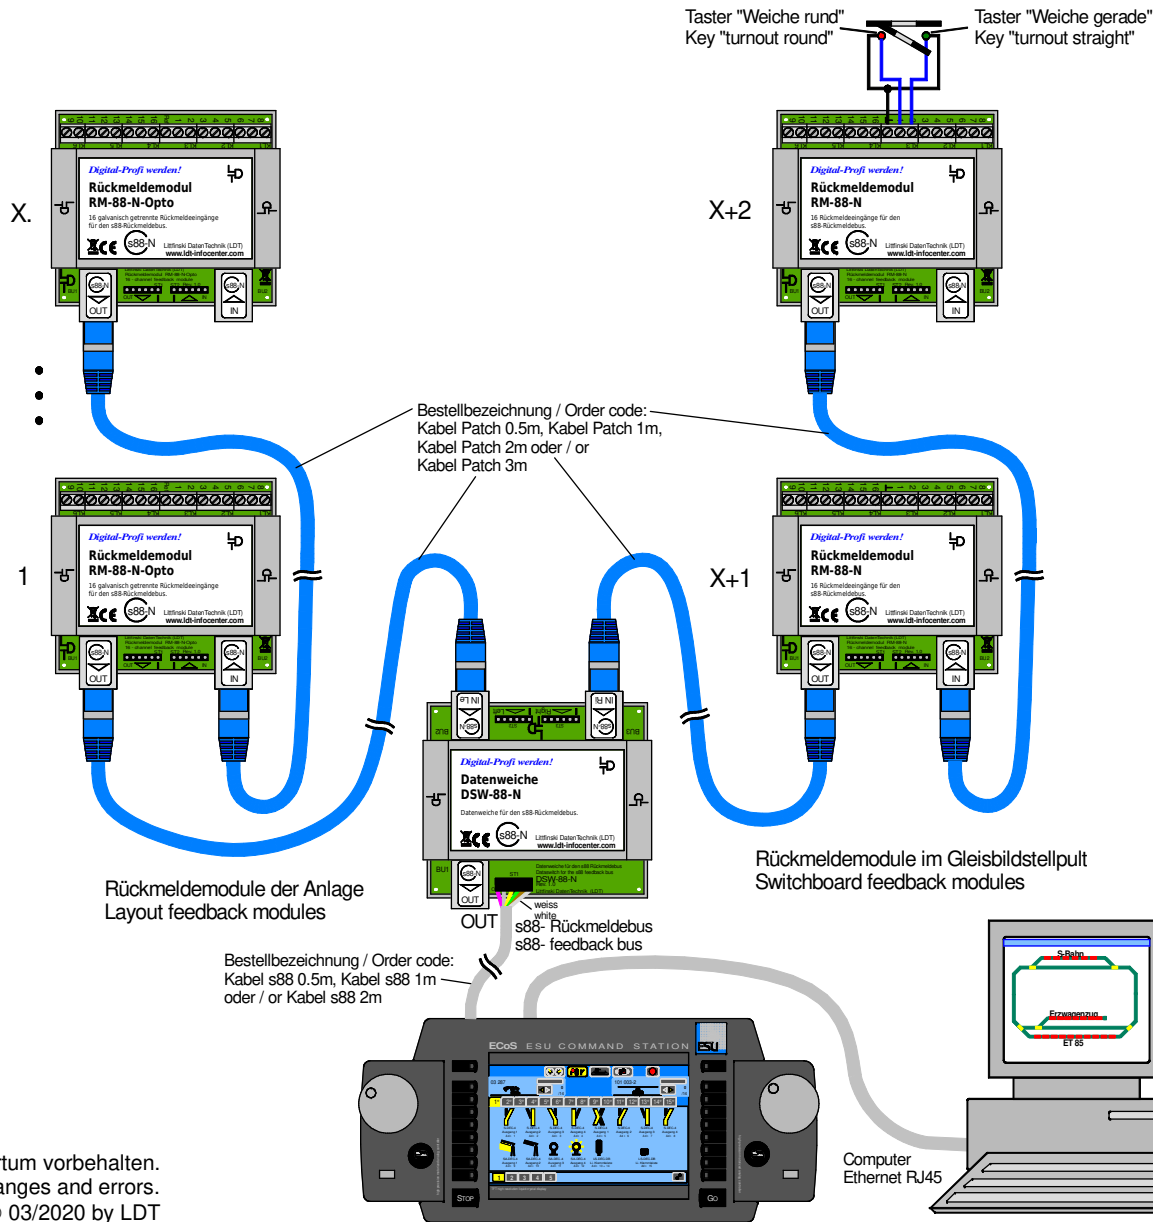

GBS-DEC-DC/MM: s88-Rückmeldebusverzweigung über Datenweiche DSW-88-N mit ECoS 2 (50200)

GBS-DEC-DC/MM: s88-feedback bus branching via Data switch DSW-88-N with ECoS 2 (50200)

Technische Änderungen und Irrtum vorbehalten.
 Subject to technical changes and errors.
 © 03/2020 by LDT