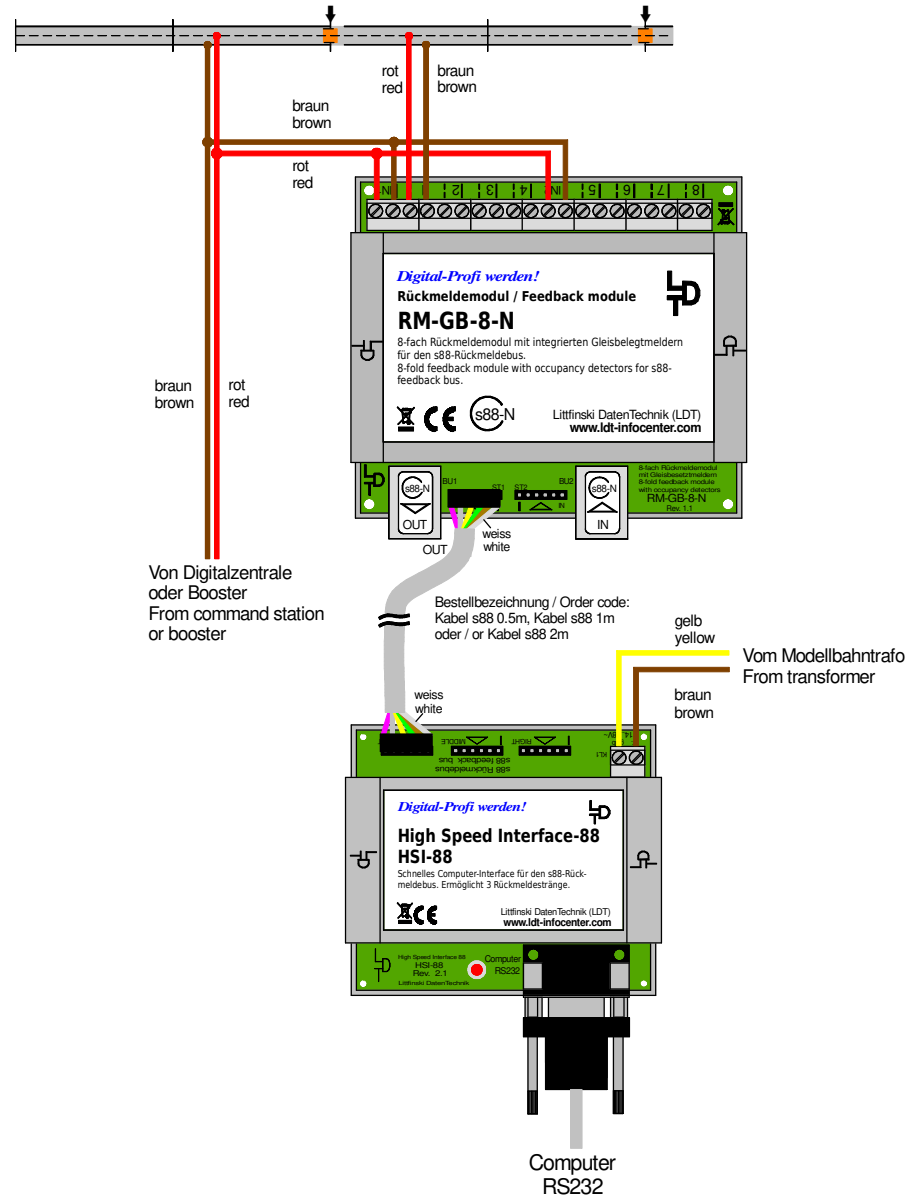

Gleisabschnitt überwachen mit komplett isoliertem Gleis / s88-Standardkabel Track section monitoring with total isolated track / s88 standard cable

Technische Änderungen und Irrtum vorbehalten.
 Subject to technical changes and errors.
 © 04/2020 by LDT