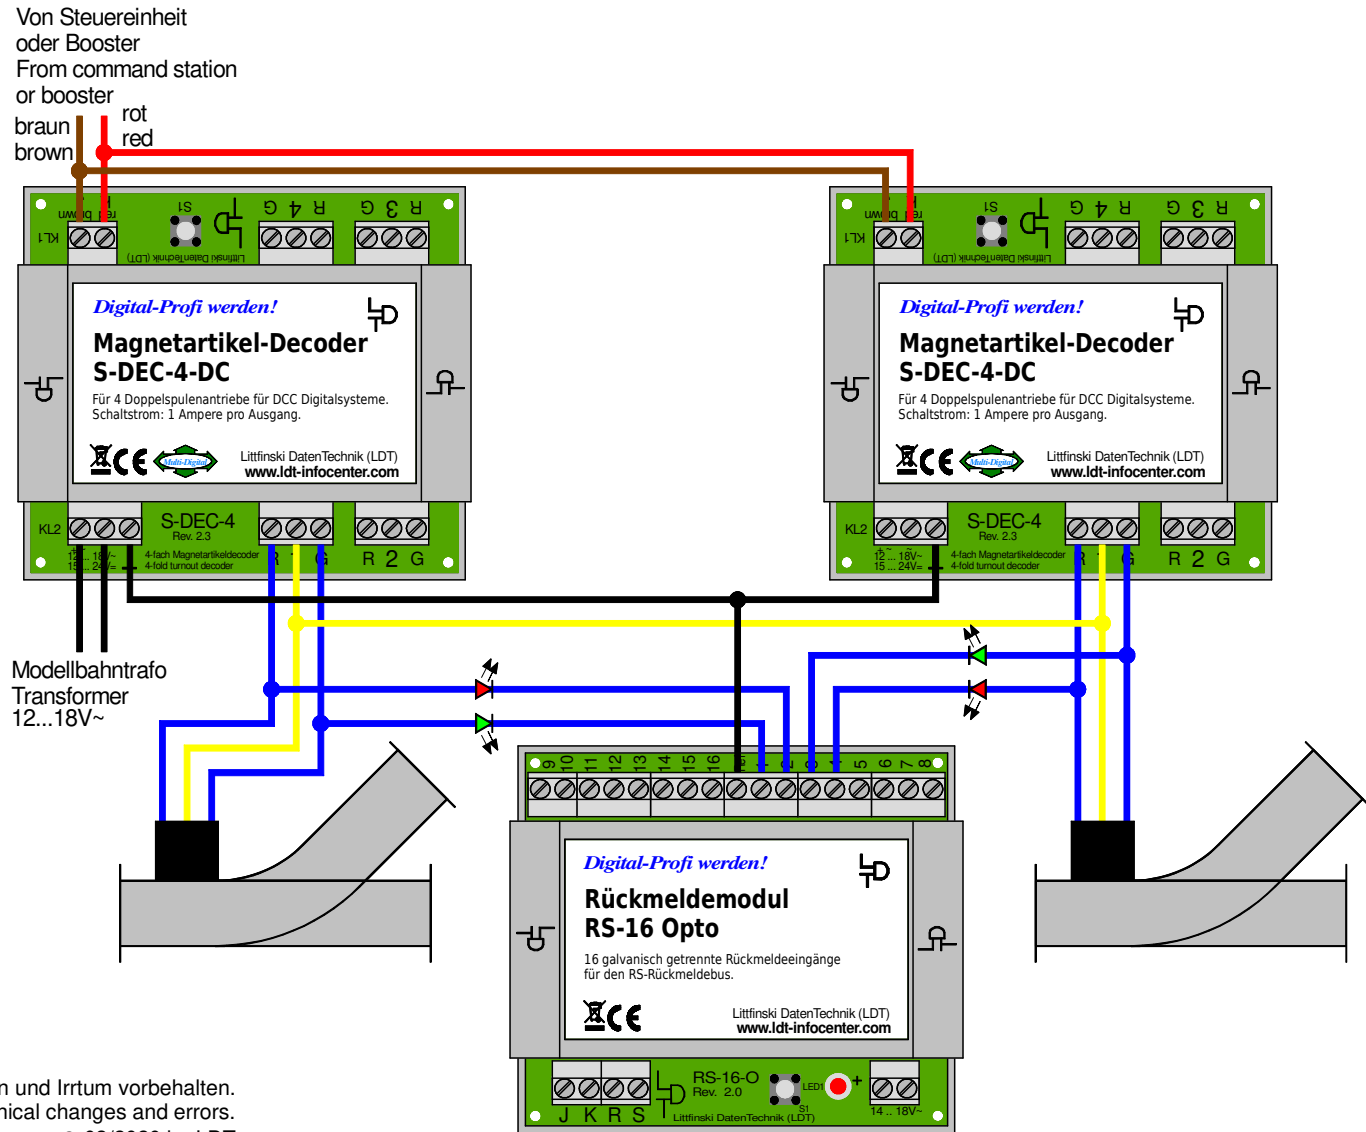

Weichenrückmeldung mit LED's für Gleisbildstellpult

Turnout feedback with LED for the layout commander panel

Technische Änderungen und Irrtum vorbehalten.
Subject to technical changes and errors.

© 03/2020 by LDT