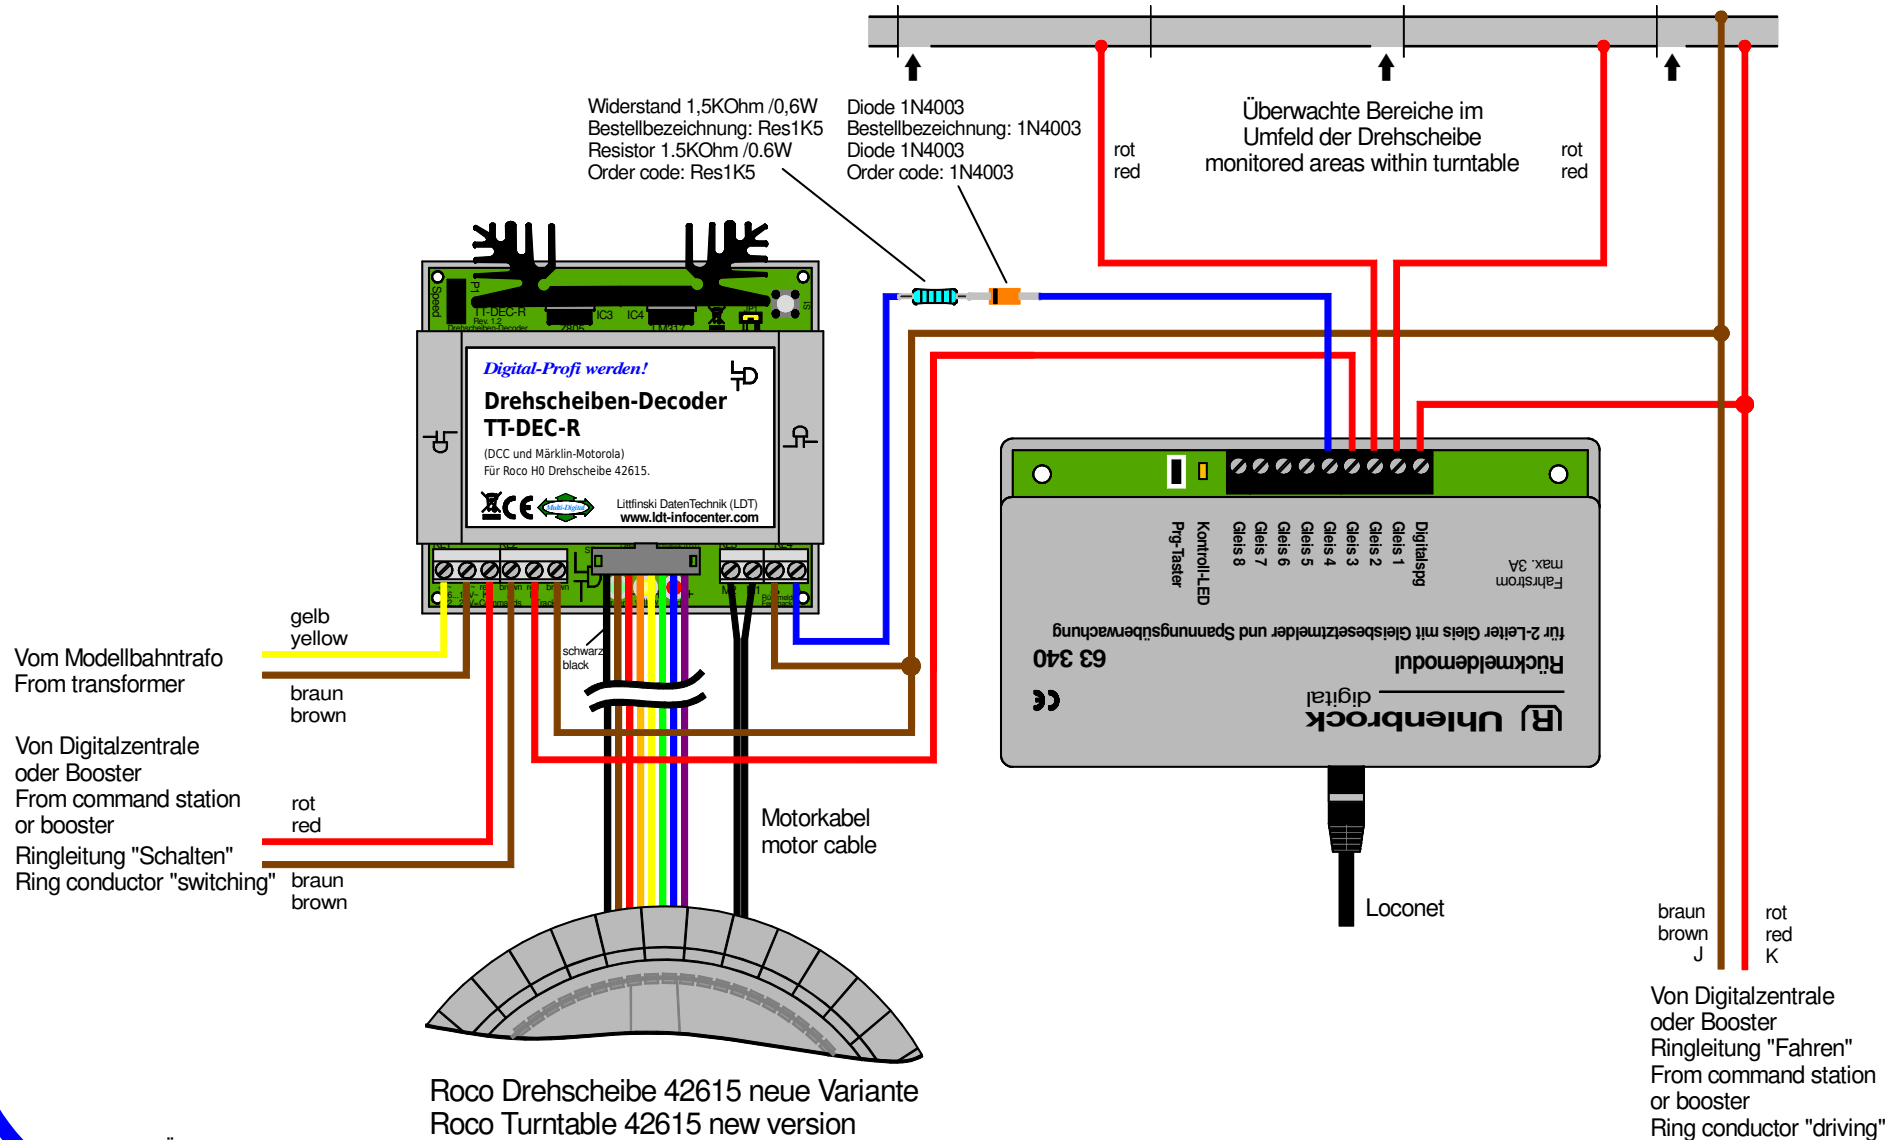

# TT-DEC-R Rückmeldung: Position erreicht und Bühnengleis belegt mit Uhlenbrock 63340

## TT-DEC-R Feedback report: Position received and turntable bridge track occupied by Uhlenbrock 63340

Technische Änderungen und Irrtum vorbehalten.  
Subject to technical changes and errors.

© 02/2020 by LDT