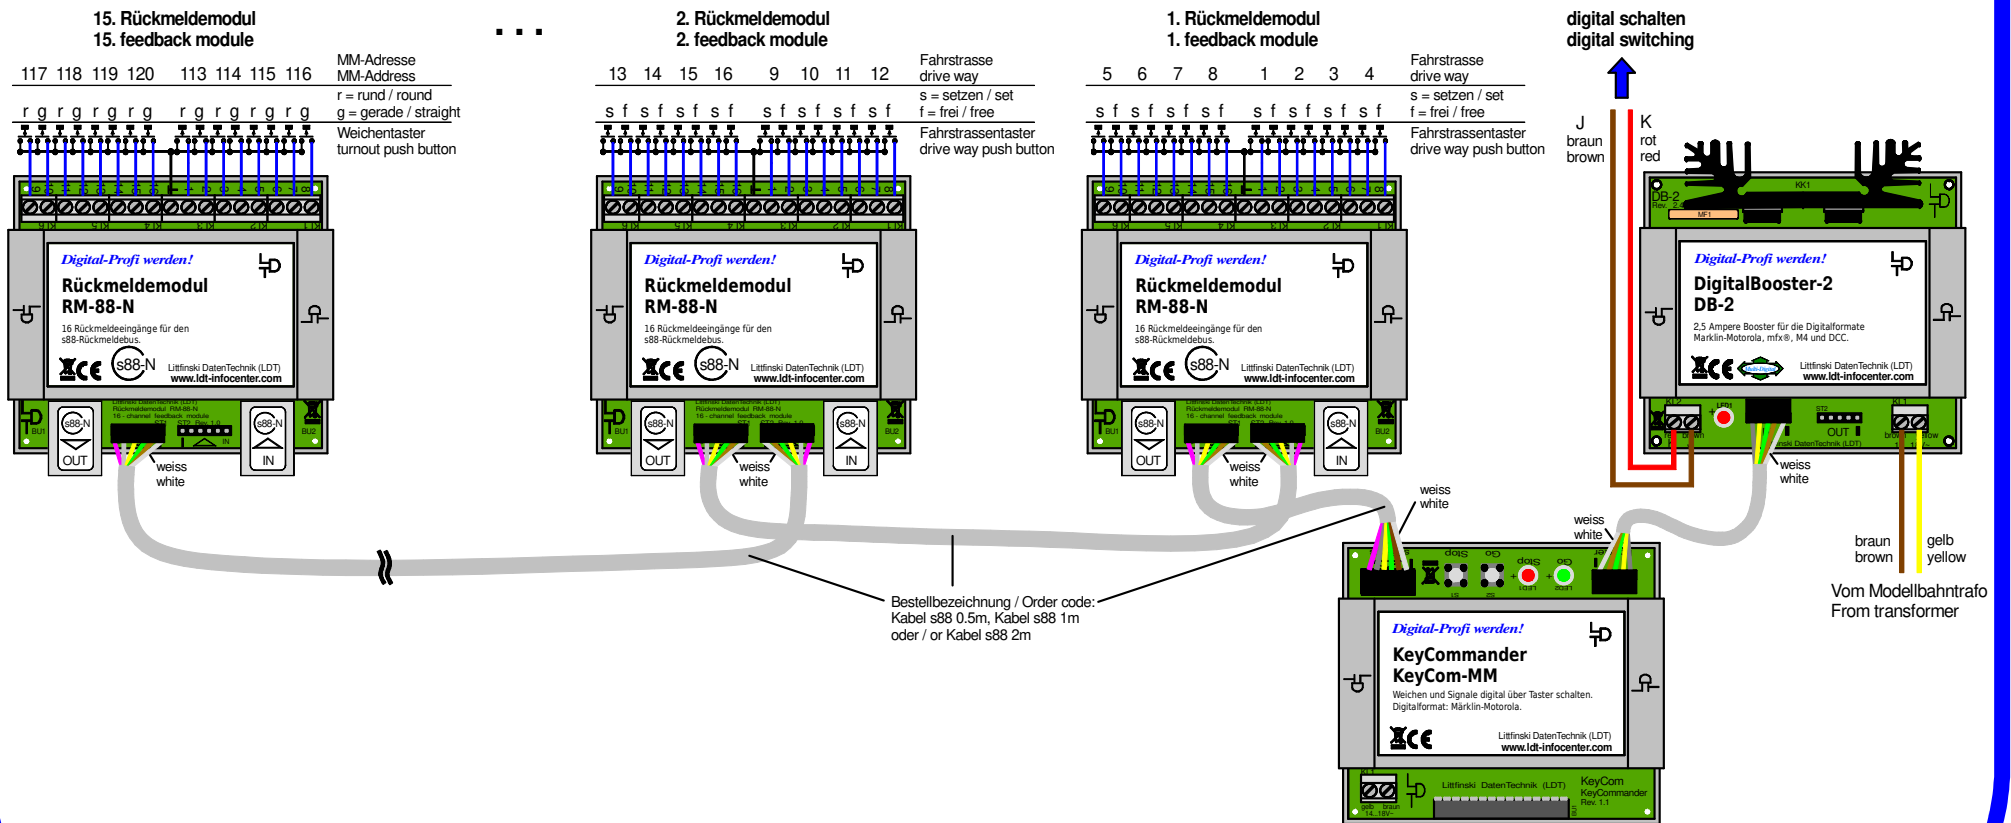

Maximal 16 Fahrstrassen und 104 Zubehöradressen über KeyCom schalten

Switching max. 16 drive ways and 104 accessory addresses via KeyCom

Technische Änderungen und Irrtum vorbehalten.
Subject to technical changes and errors.
©06/2020 by LDT