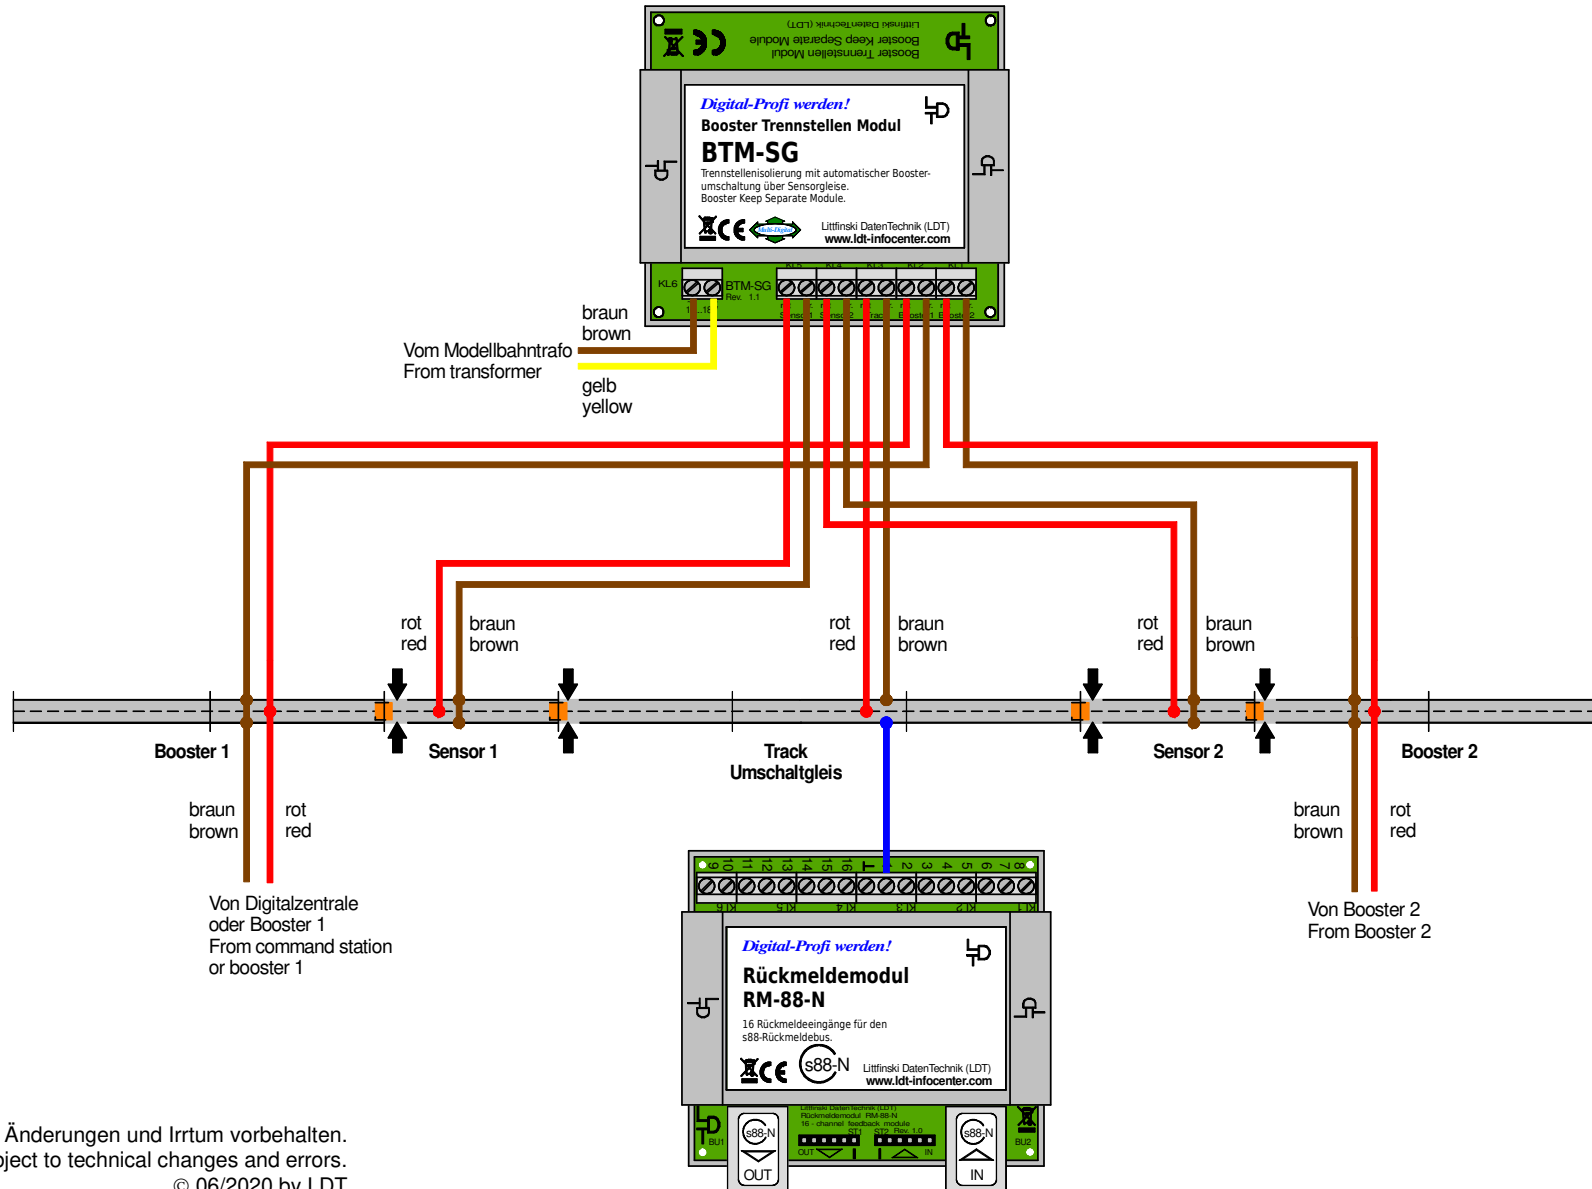

Umschaltgleis überwachen mit RM-88-N Controlling switch-over rails with RM-88-N

Technische Änderungen und Irrtum vorbehalten.
Subject to technical changes and errors.
© 06/2020 by LDT