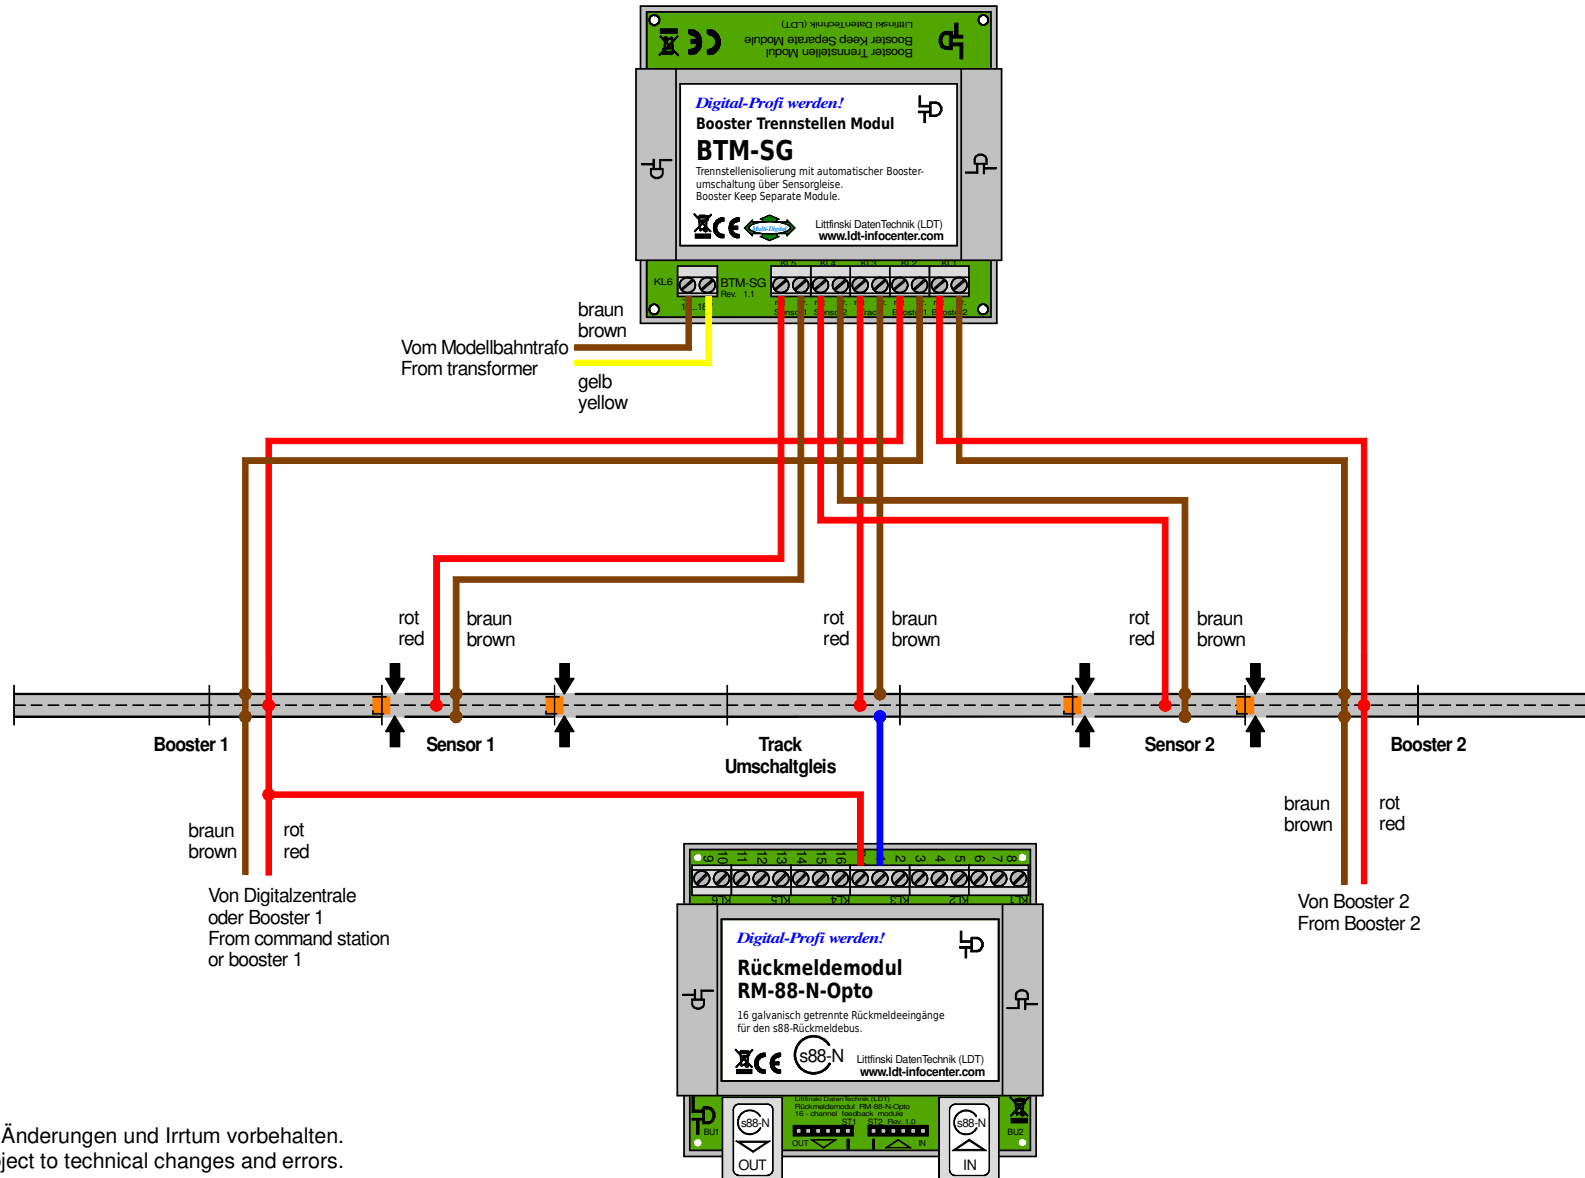

Umschaltgleis überwachen mit RM-88-N-O Controlling switch-over rails with RM-88-N-O

Technische Änderungen und Irrtum vorbehalten.
Subject to technical changes and errors.

© 06/2020 by LDT