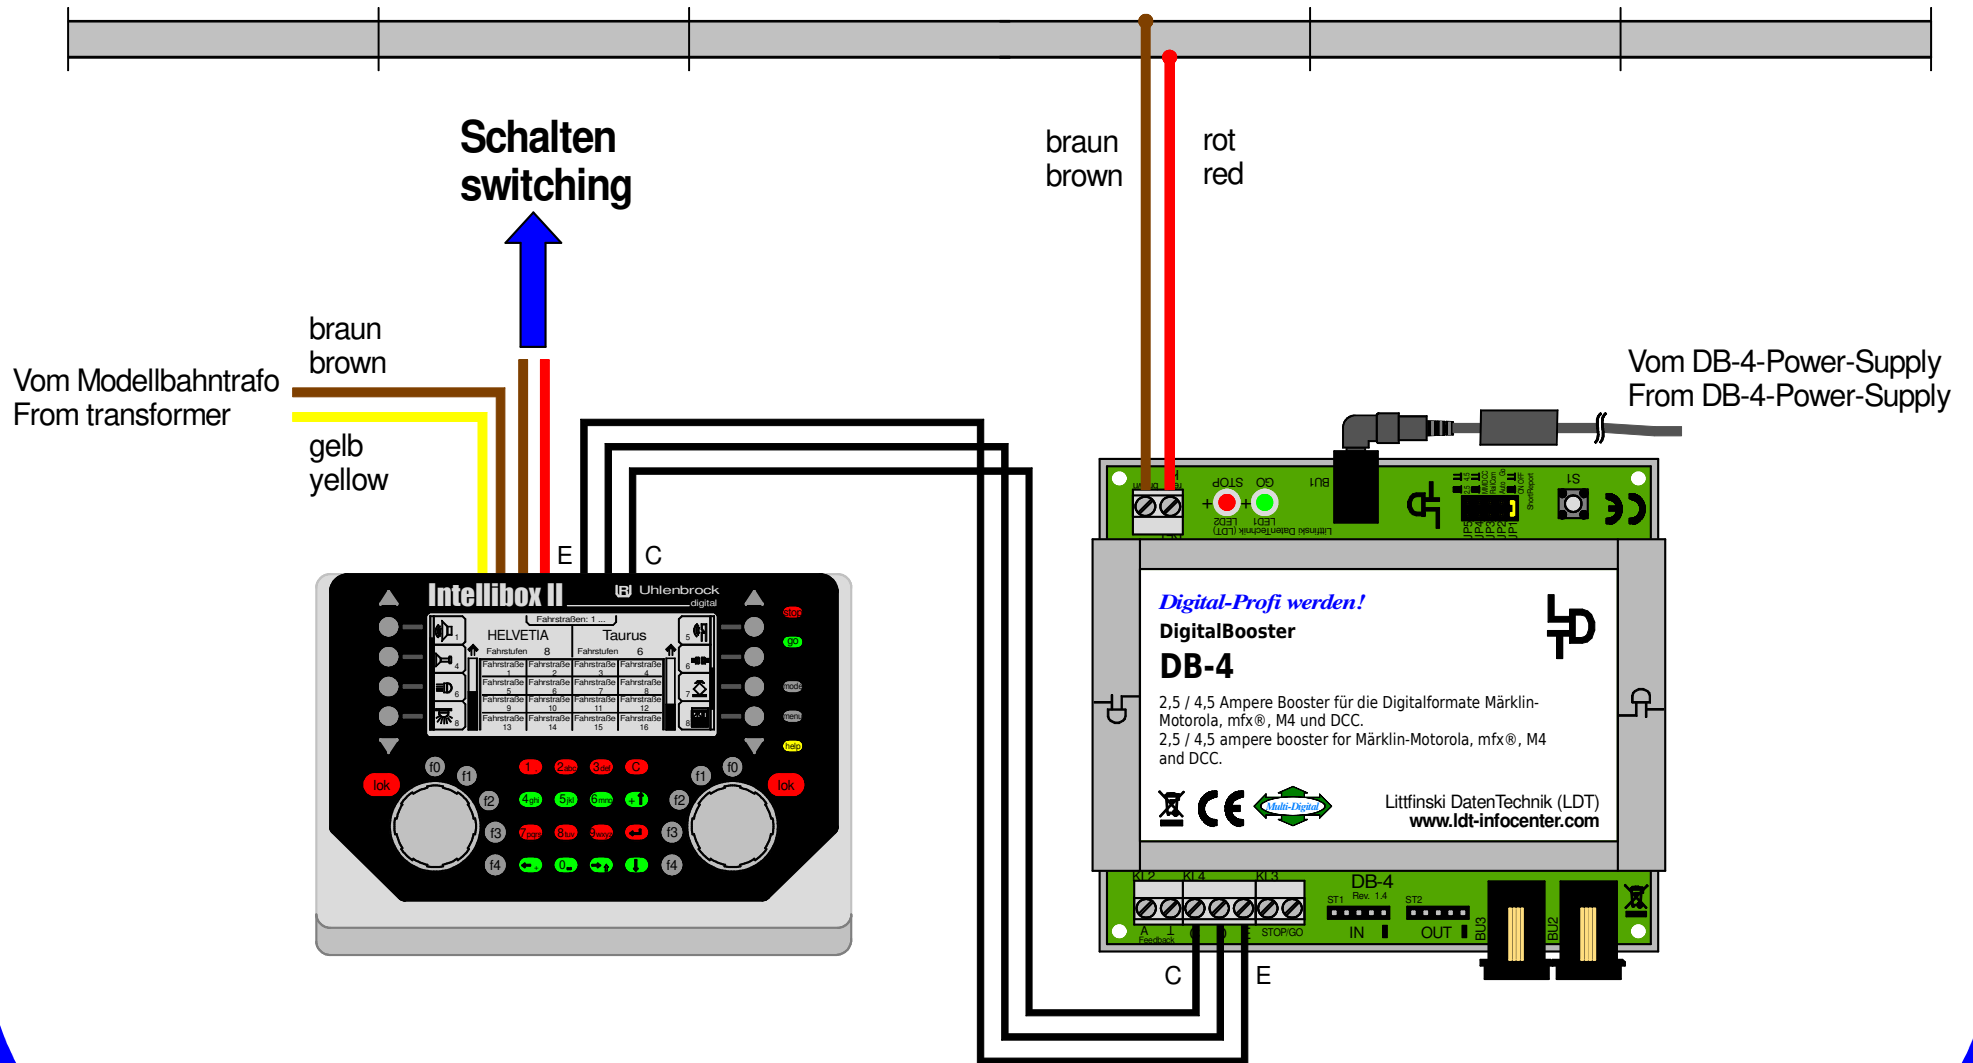

Intellibox II (2-Leiter Gleis): DigitalBooster DB-4 über CDE-Boosterbus anschließen

Intellibox II (2-rail conductor): Connecting the DigitalBooster DB-4 via CDE-booster bus

Technische Änderungen und Irrtum vorbehalten.
Subject to technical changes and errors.
© 06/2020 by LDT