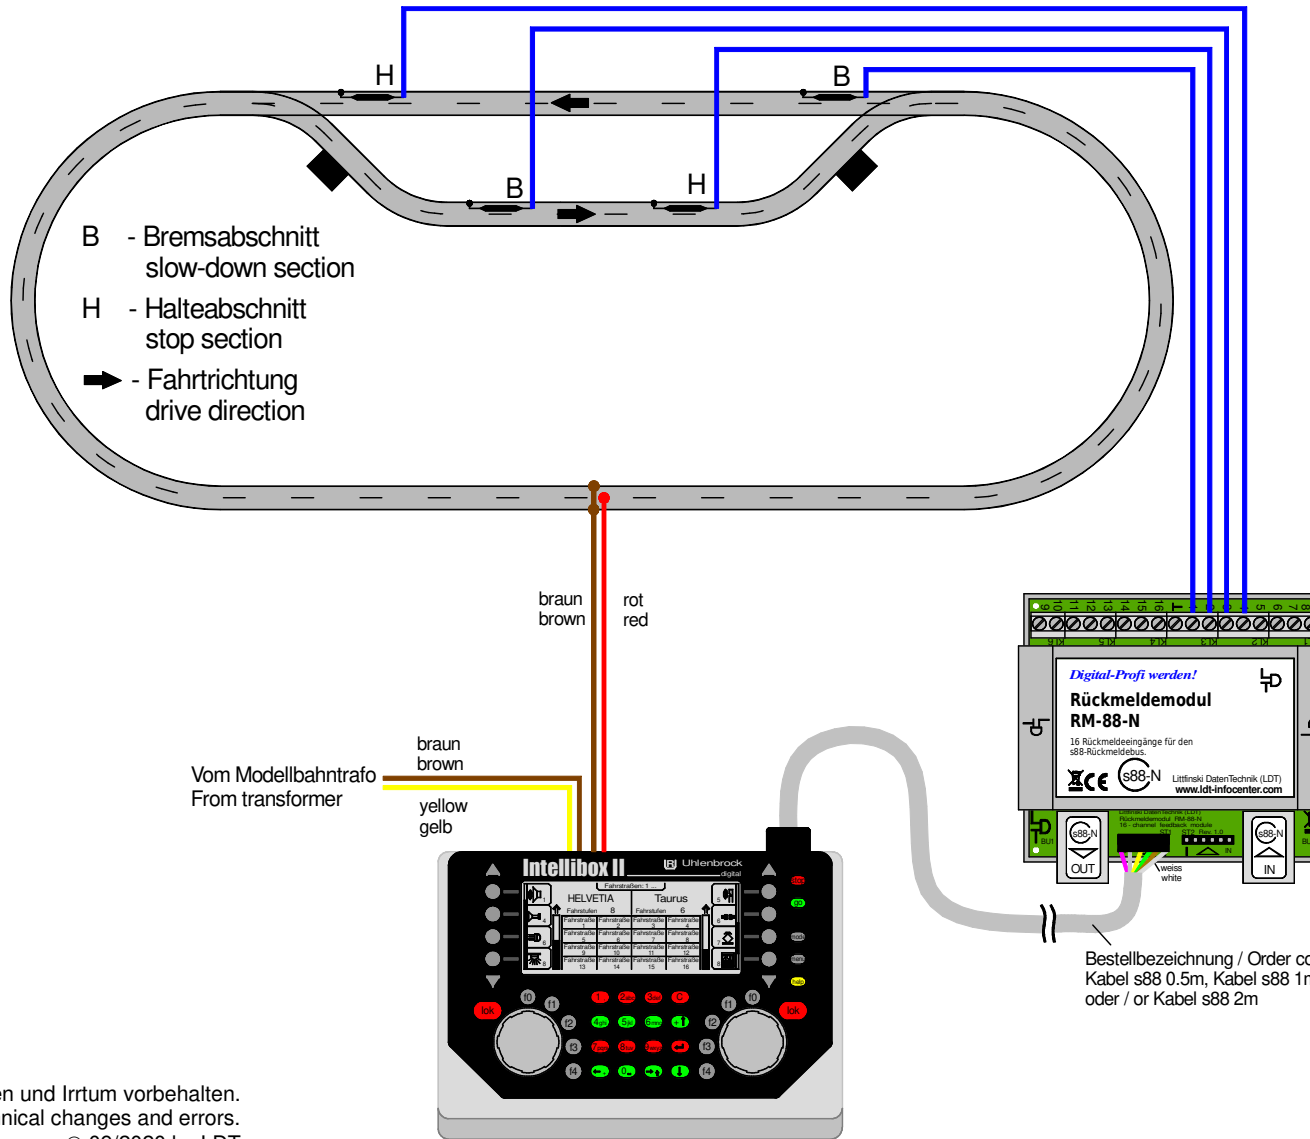

Reedkontakte zur Rückmeldung (Standard) / s88-Standardkabel Reed contacts for feedback (standard) / s88 standard cable

Technische Änderungen und Irrtum vorbehalten.
 Subject to technical changes and errors.
 © 09/2020 by LDT