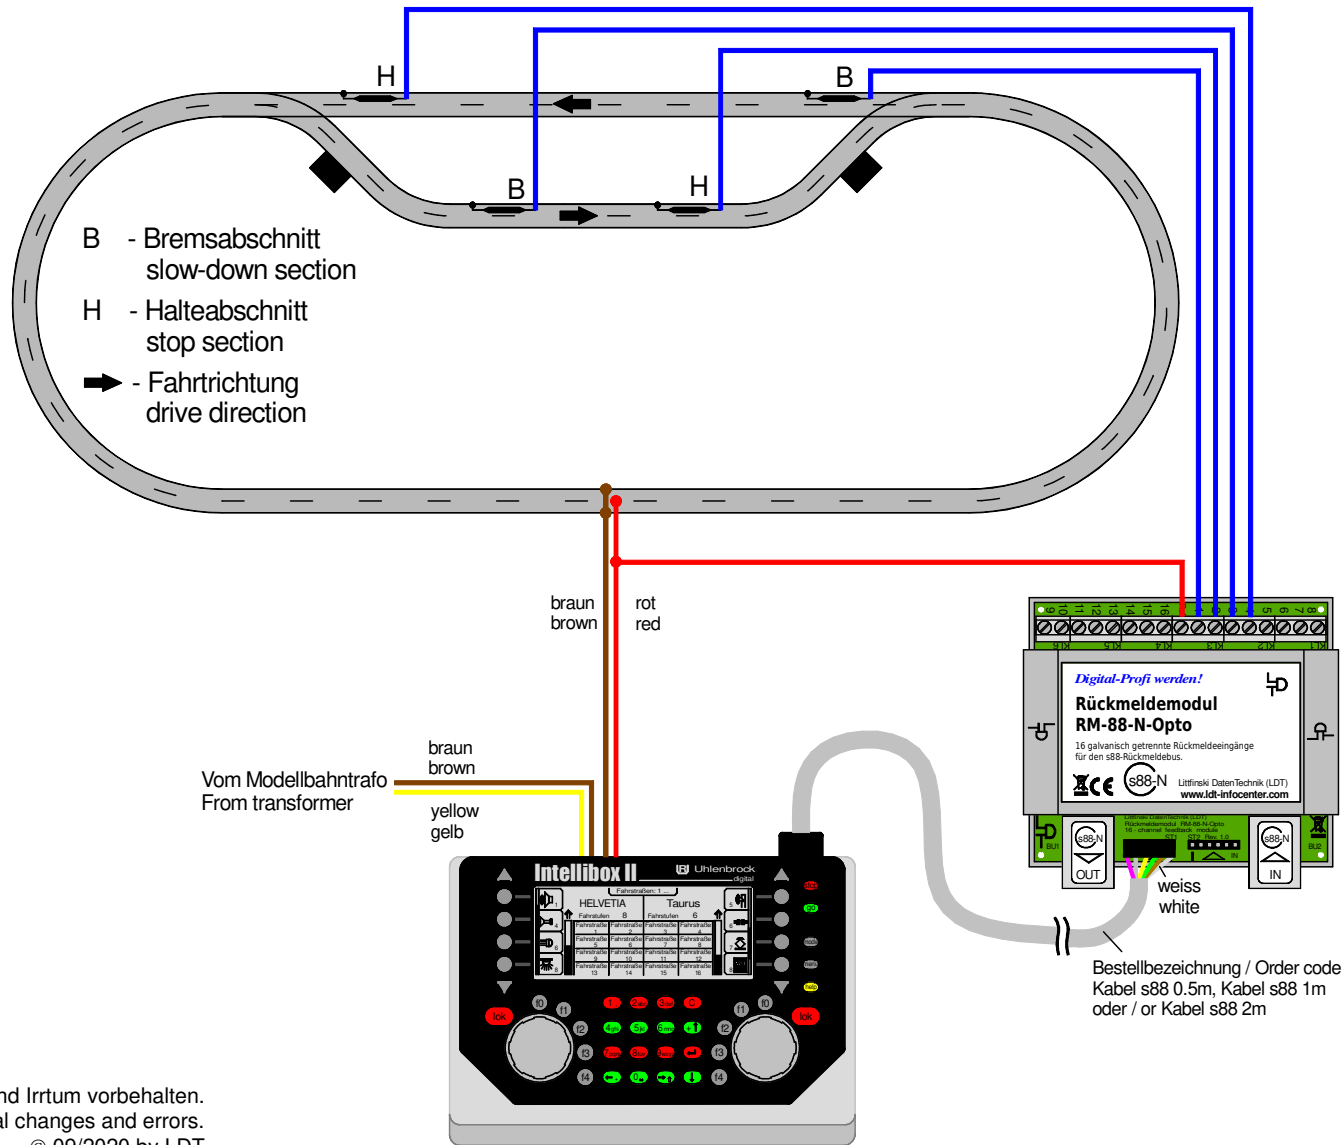

Reedkontakte zur Rückmeldung (Opto) / s88-Standardkabel

Reed contacts for feedback (opto) / s88 standard cable

Technische Änderungen und Irrtum vorbehalten.
Subject to technical changes and errors.

© 09/2020 by LDT