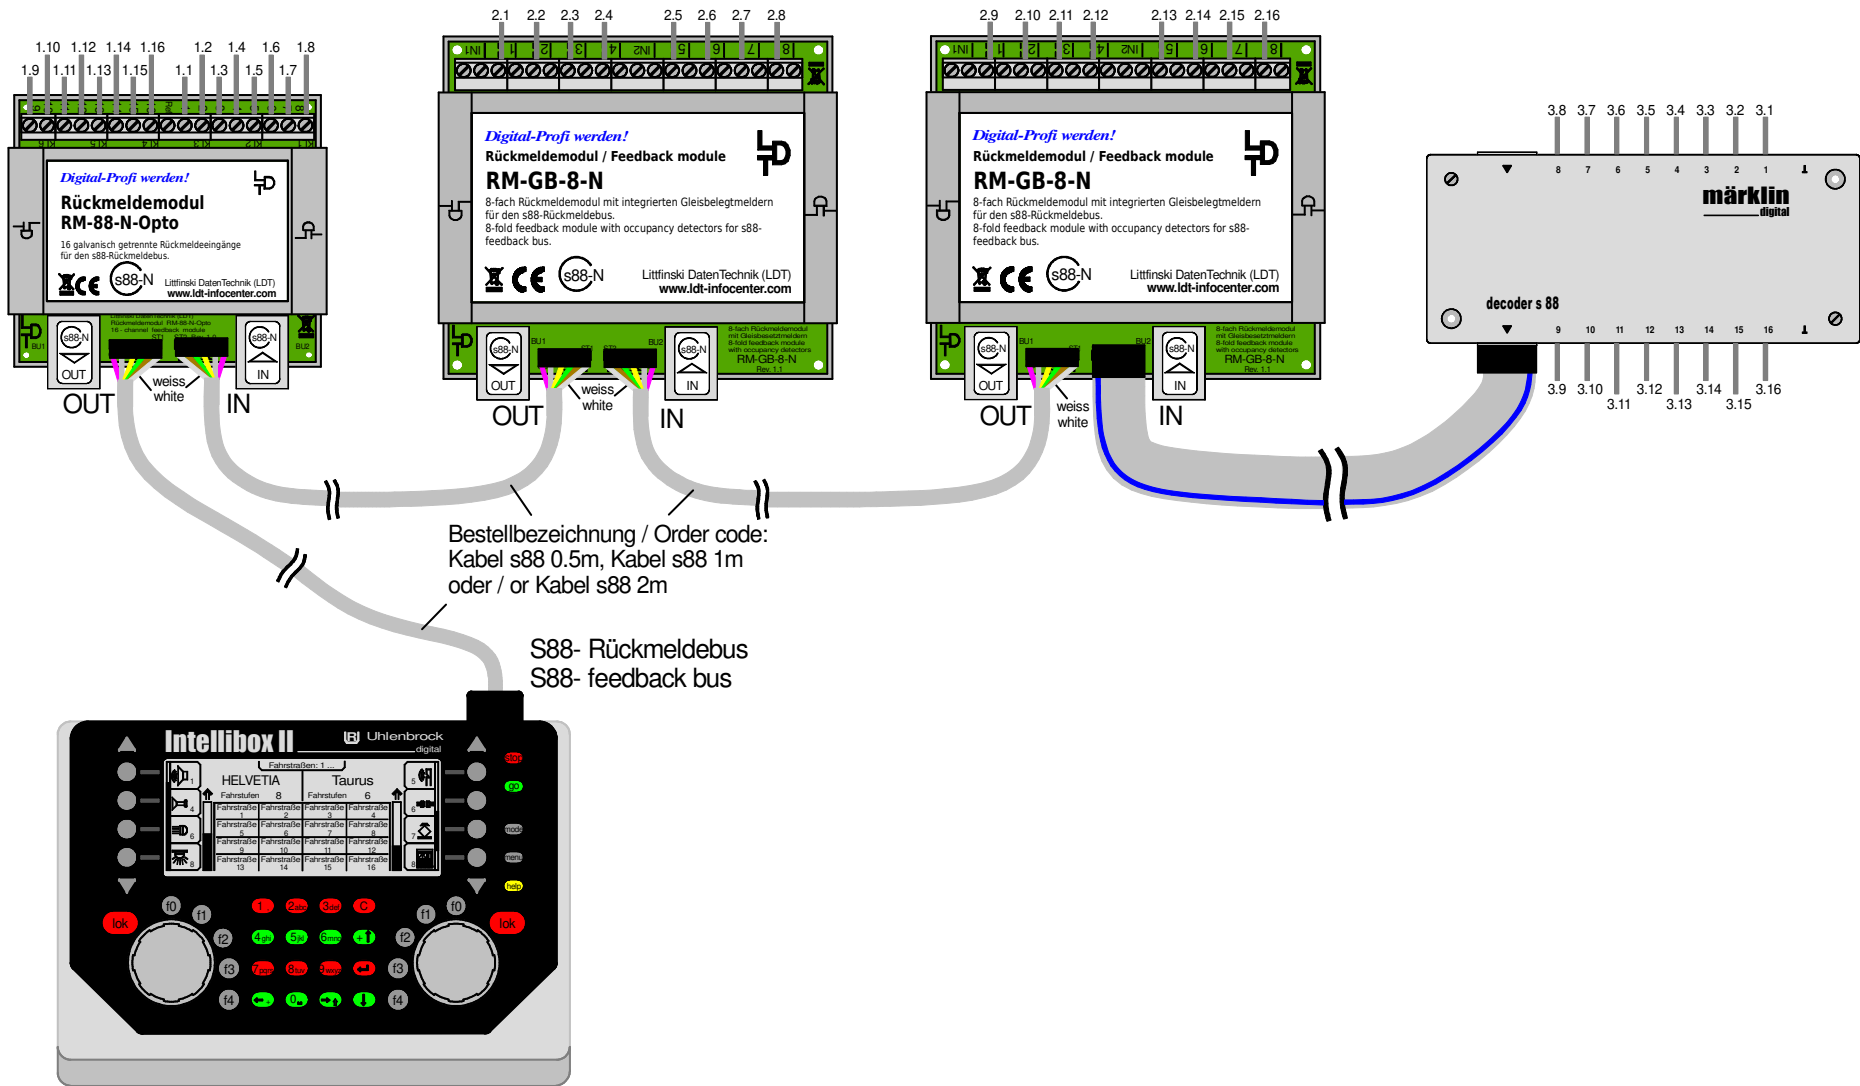

# Nummerierung der Rückmeldeeingänge (verschiedene Rückmeldemodule) / s88-Standardkabel Numbering the feedback registrations (various feedback modules) / s88 standard cable

Technische Änderungen und Irrtum vorbehalten.  
 Subject to technical changes and errors.  
 © 04/2020 by LDT