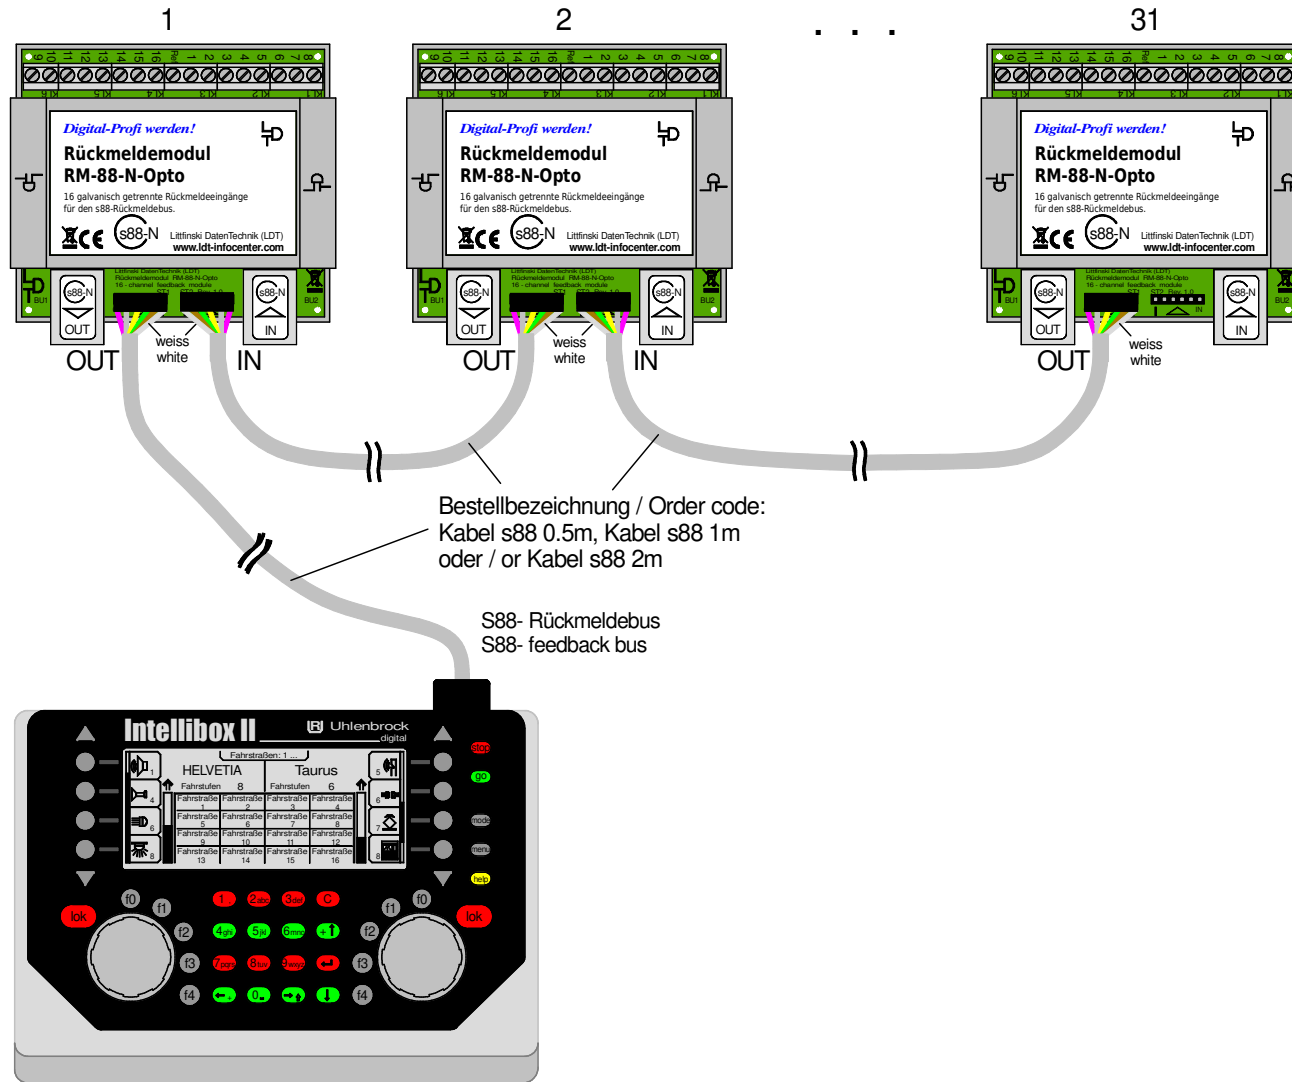

Nummerierung der Rückmeldemodule / s88-Standardkabel

Numbering the feedback modules / s88 standard cable

Technische Änderungen und Irrtum vorbehalten.
 Subject to technical changes and errors.
 © 09/2020 by LDT