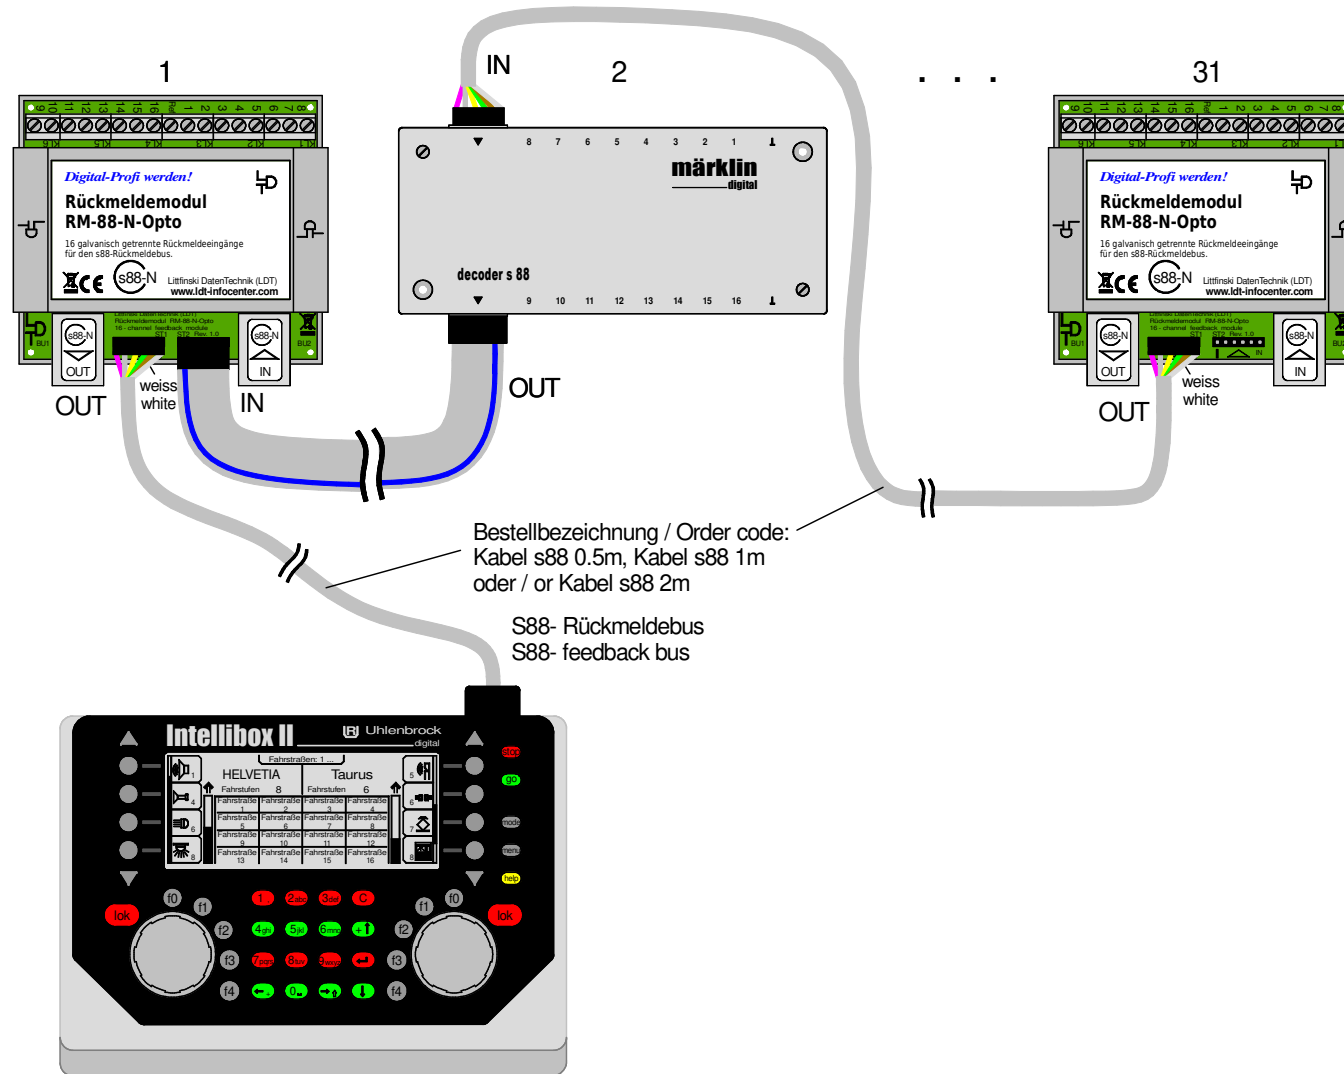

Nummerierung der Rückmeldemodule / s88-Standardkabel

Numbering the feedback modules / s88 standard cable

Technische Änderungen und Irrtum vorbehalten.
Subject to technical changes and errors.

© 09/2020 by LDT