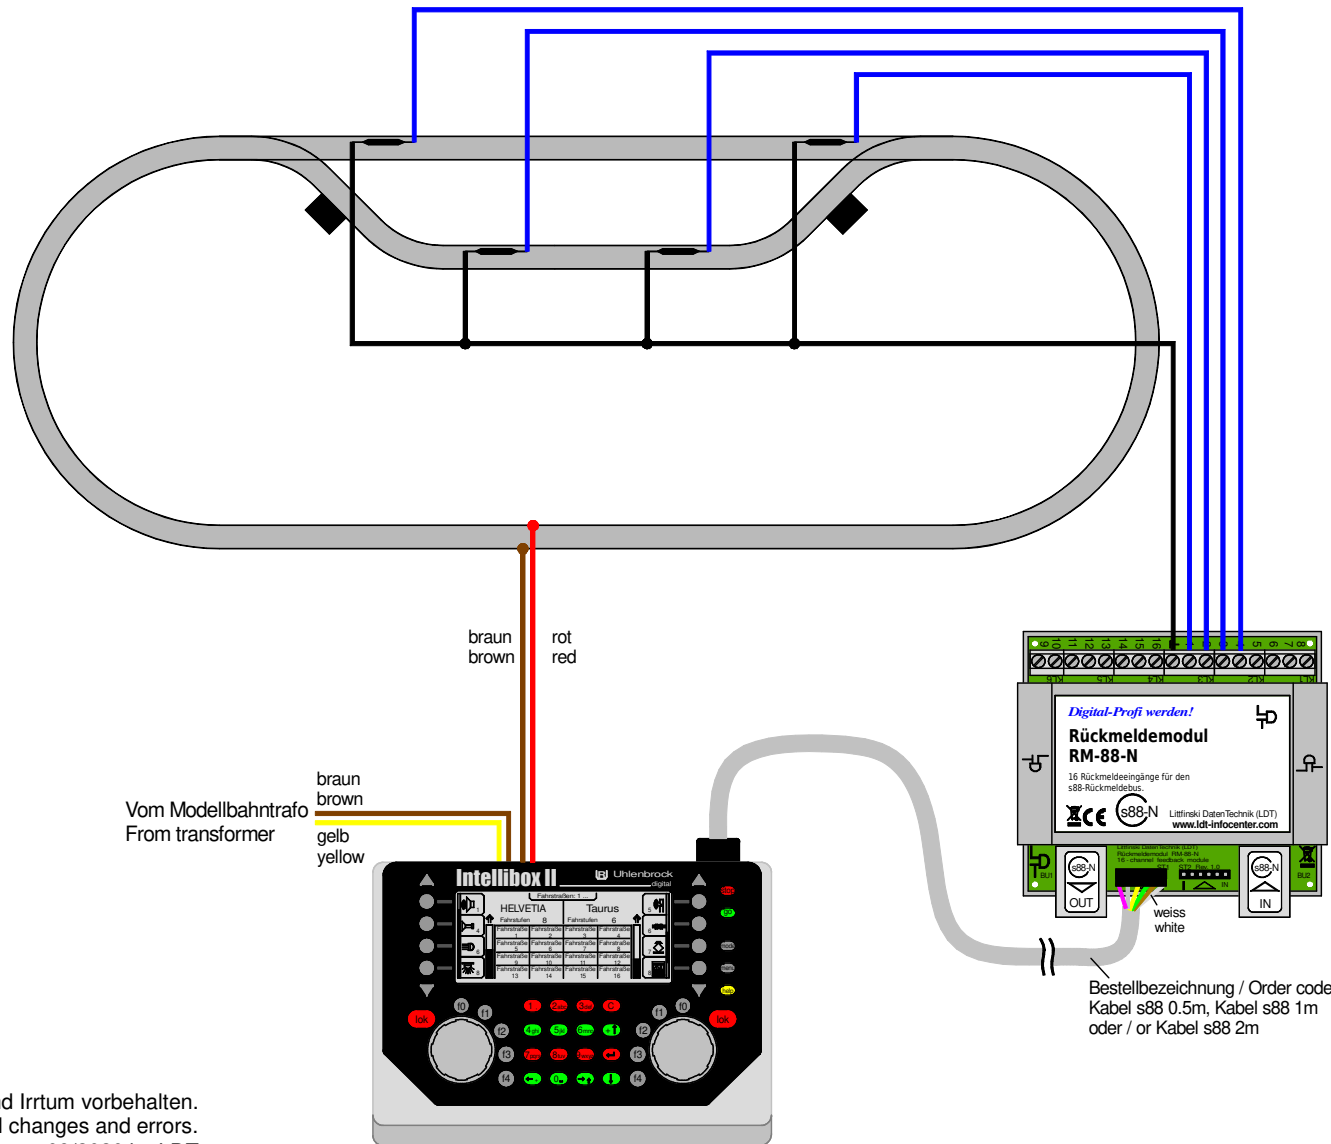

Reedkontakte zur Rückmeldung (Standard) / s88-Standardkabel Reed contacts for feedback (standard) / s88 standard cable

Technische Änderungen und Irrtum vorbehalten.
Subject to technical changes and errors.
© 09/2020 by LDT