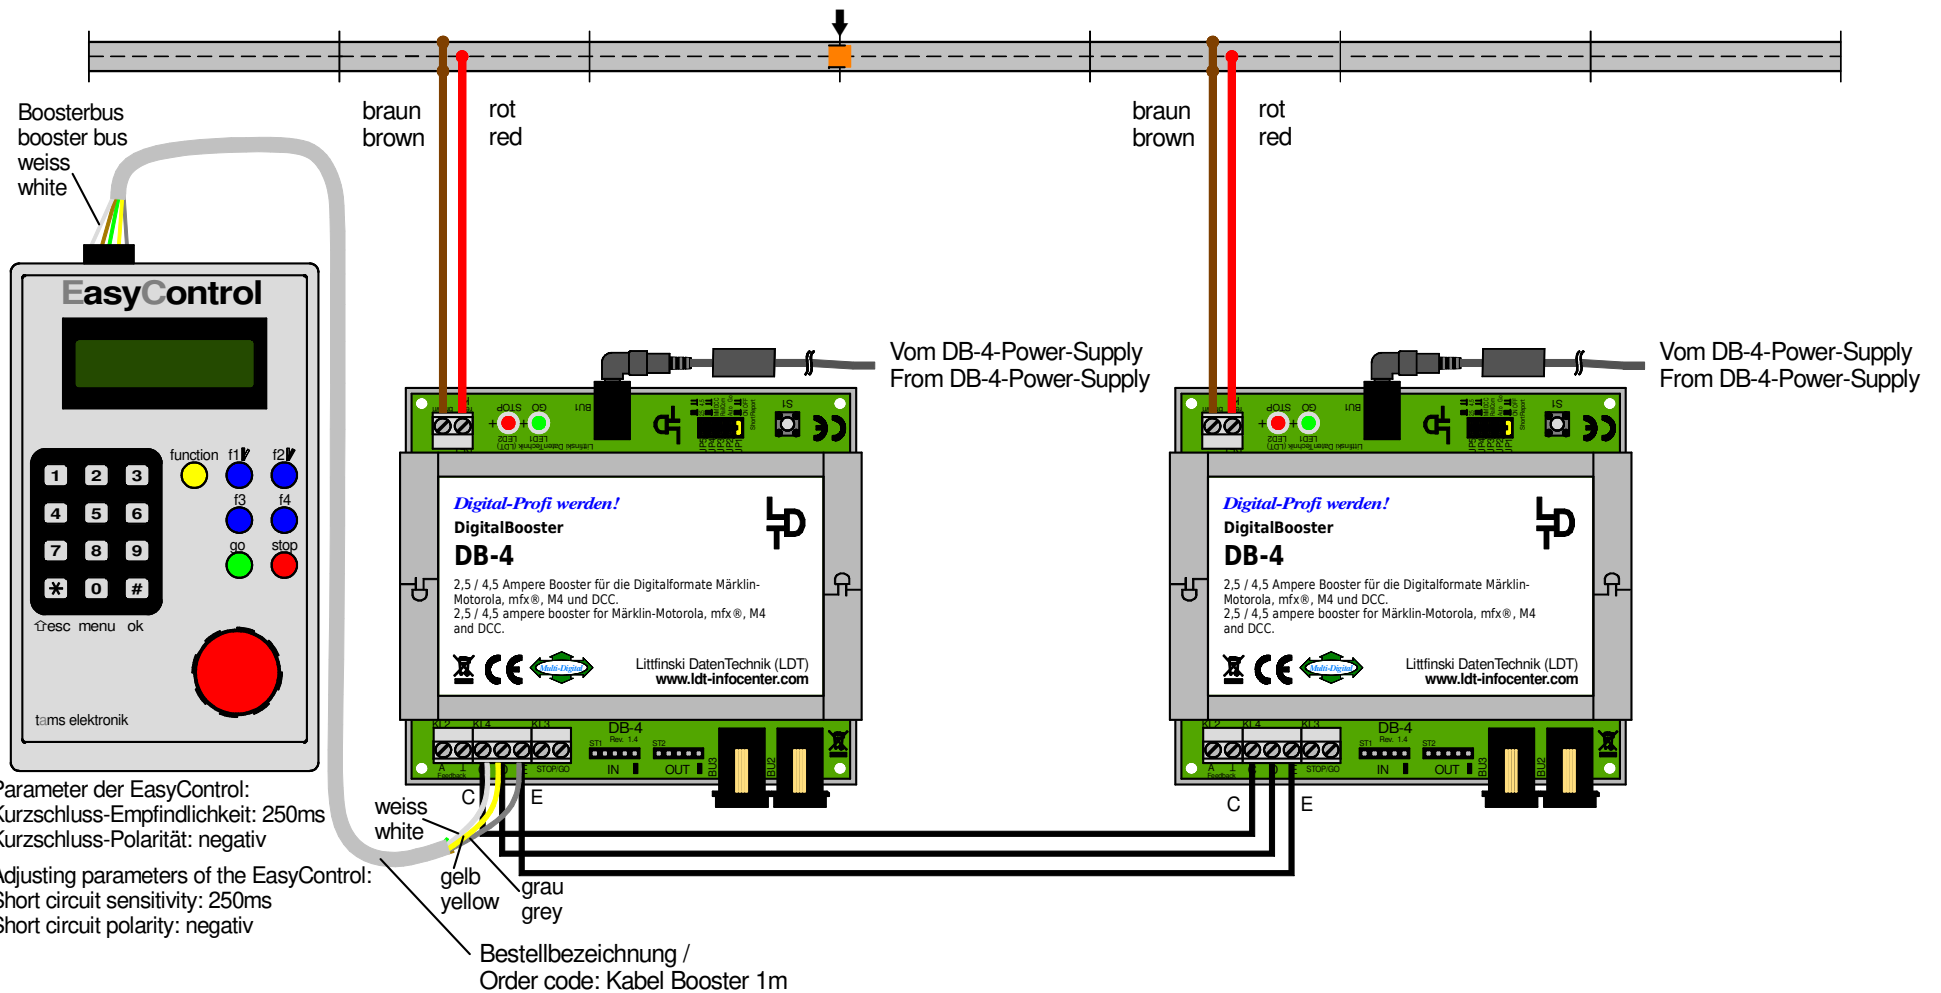

# EasyControl (3-Leiter Gleis): DigitalBooster DB-4 über CDE-Boosterbus anschließen

## EasyControl (3-rail conductor): Connecting the DigitalBooster DB-4 via CDE-booster bus

Technische Änderungen und Irrtum vorbehalten.  
 Subject to technical changes and errors.  
 © 06/2020 by LDT