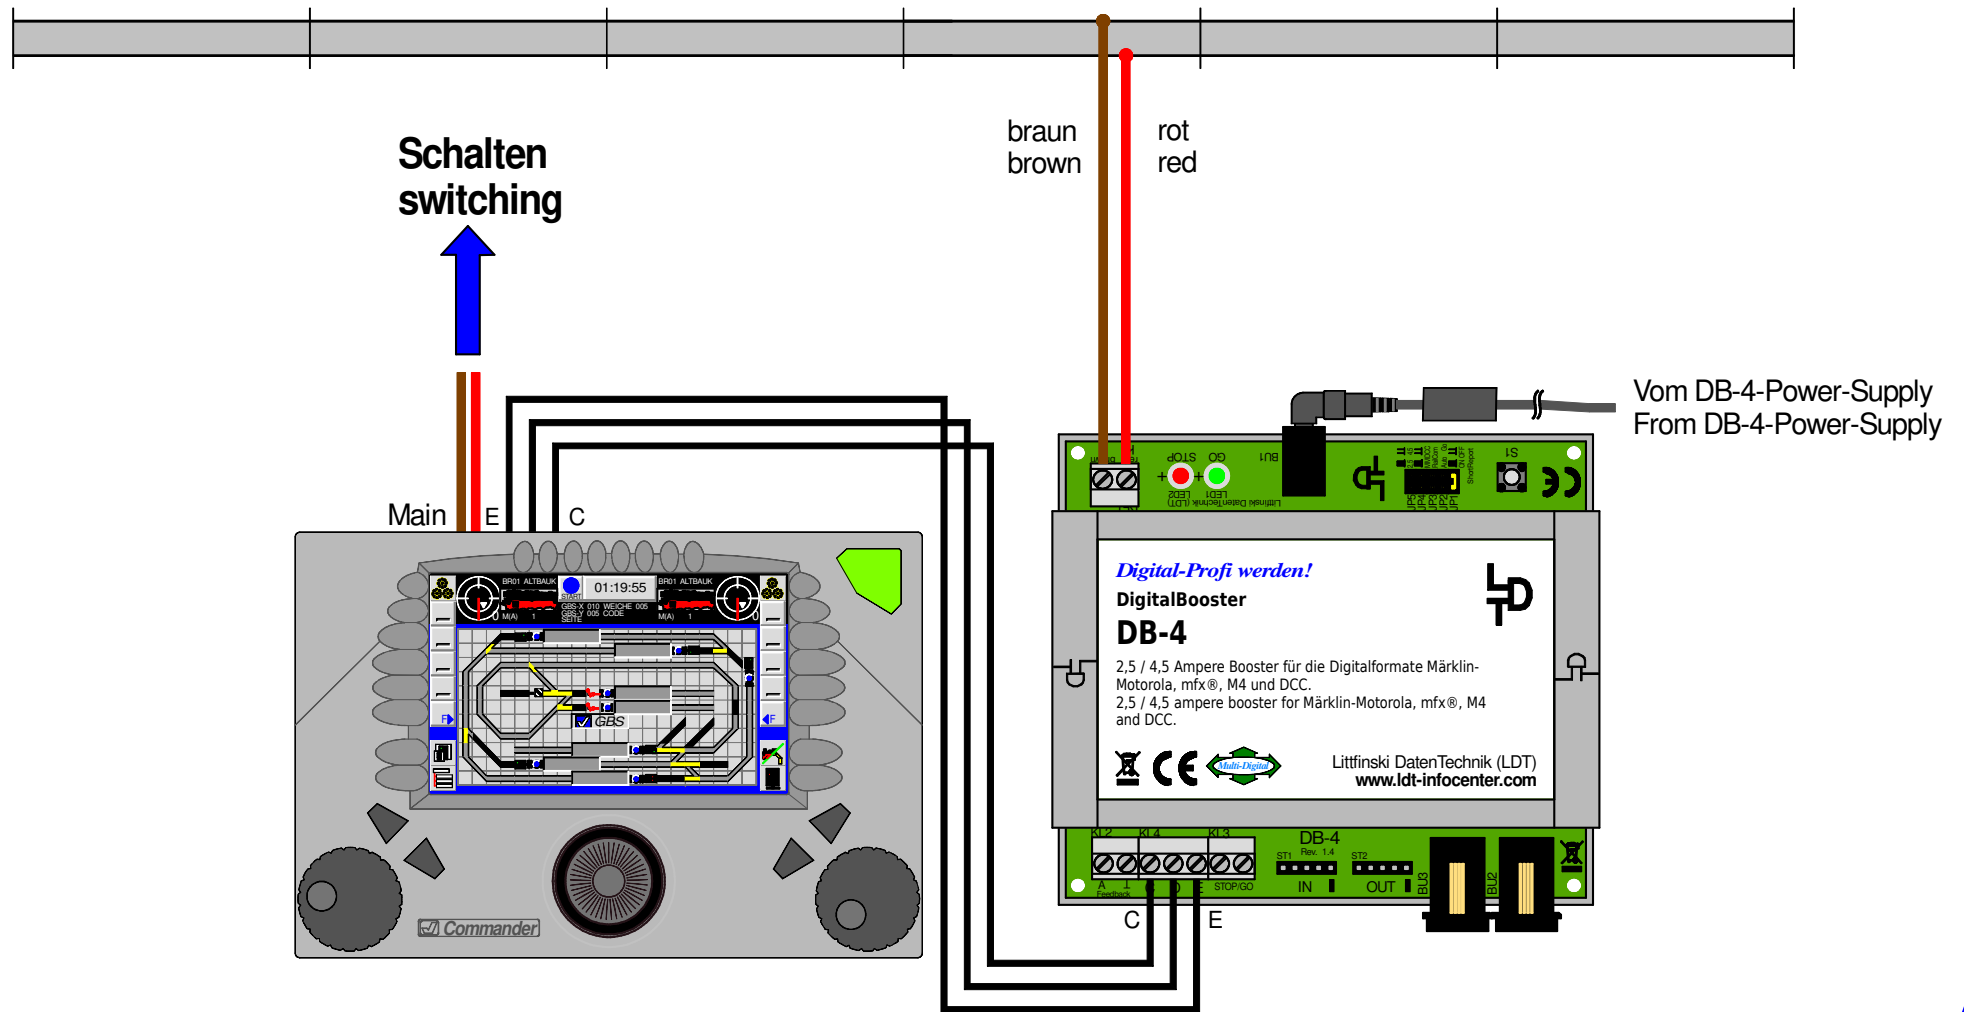

Commander (2-Leiter Gleis): DigitalBooster DB-4 über CDE-Boosterbus anschließen
Commander (2-rail conductor): Connecting the DigitalBooster DB-4 via CDE-booster bus

Technische Änderungen und Irrtum vorbehalten.
 Subject to technical changes and errors.
 © 06/2020 by LDT