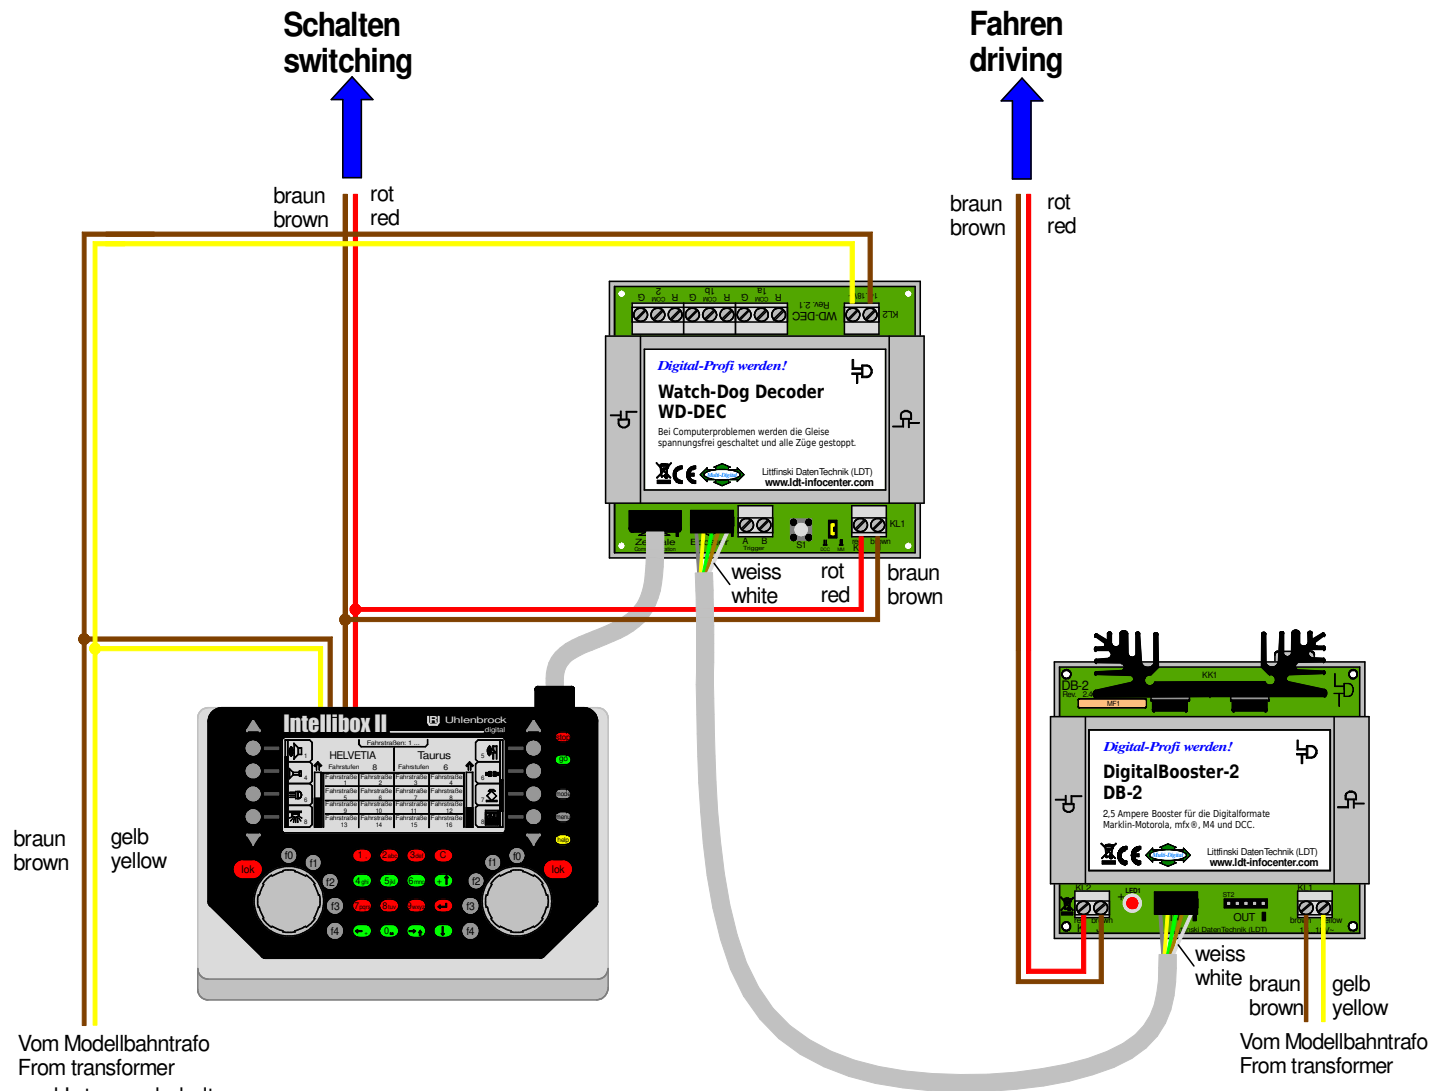

# WatchDog-Decoder WD-DEC mit Intellibox II und DigitalBooster DB-2

## WatchDog decoder WD-DEC with Intellibox II and DigitalBooster DB-2

Technische Änderungen und Irrtum vorbehalten.  
Subject to technical changes and errors.

© 03/2020 by LDT