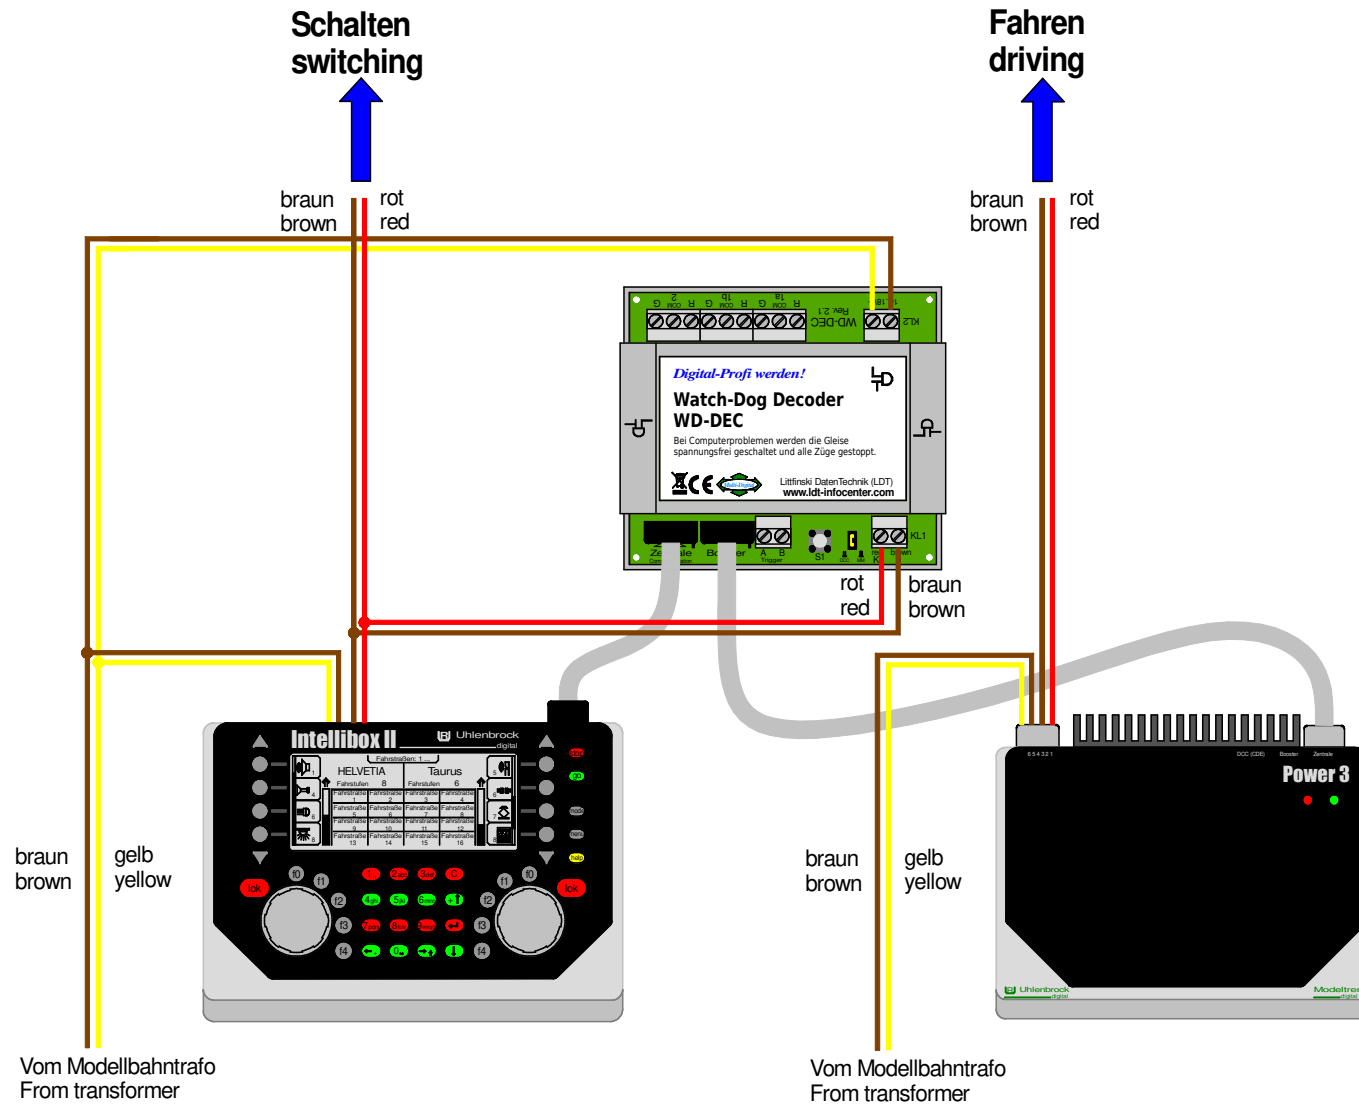

# WatchDog-Decoder WD-DEC mit Intellibox II und Booster Power3

## WatchDog decoder WD-DEC with Intellibox II and booster Power3

Technische Änderungen und Irrtum vorbehalten.  
Subject to technical changes and errors.

© 03/2020 by LDT