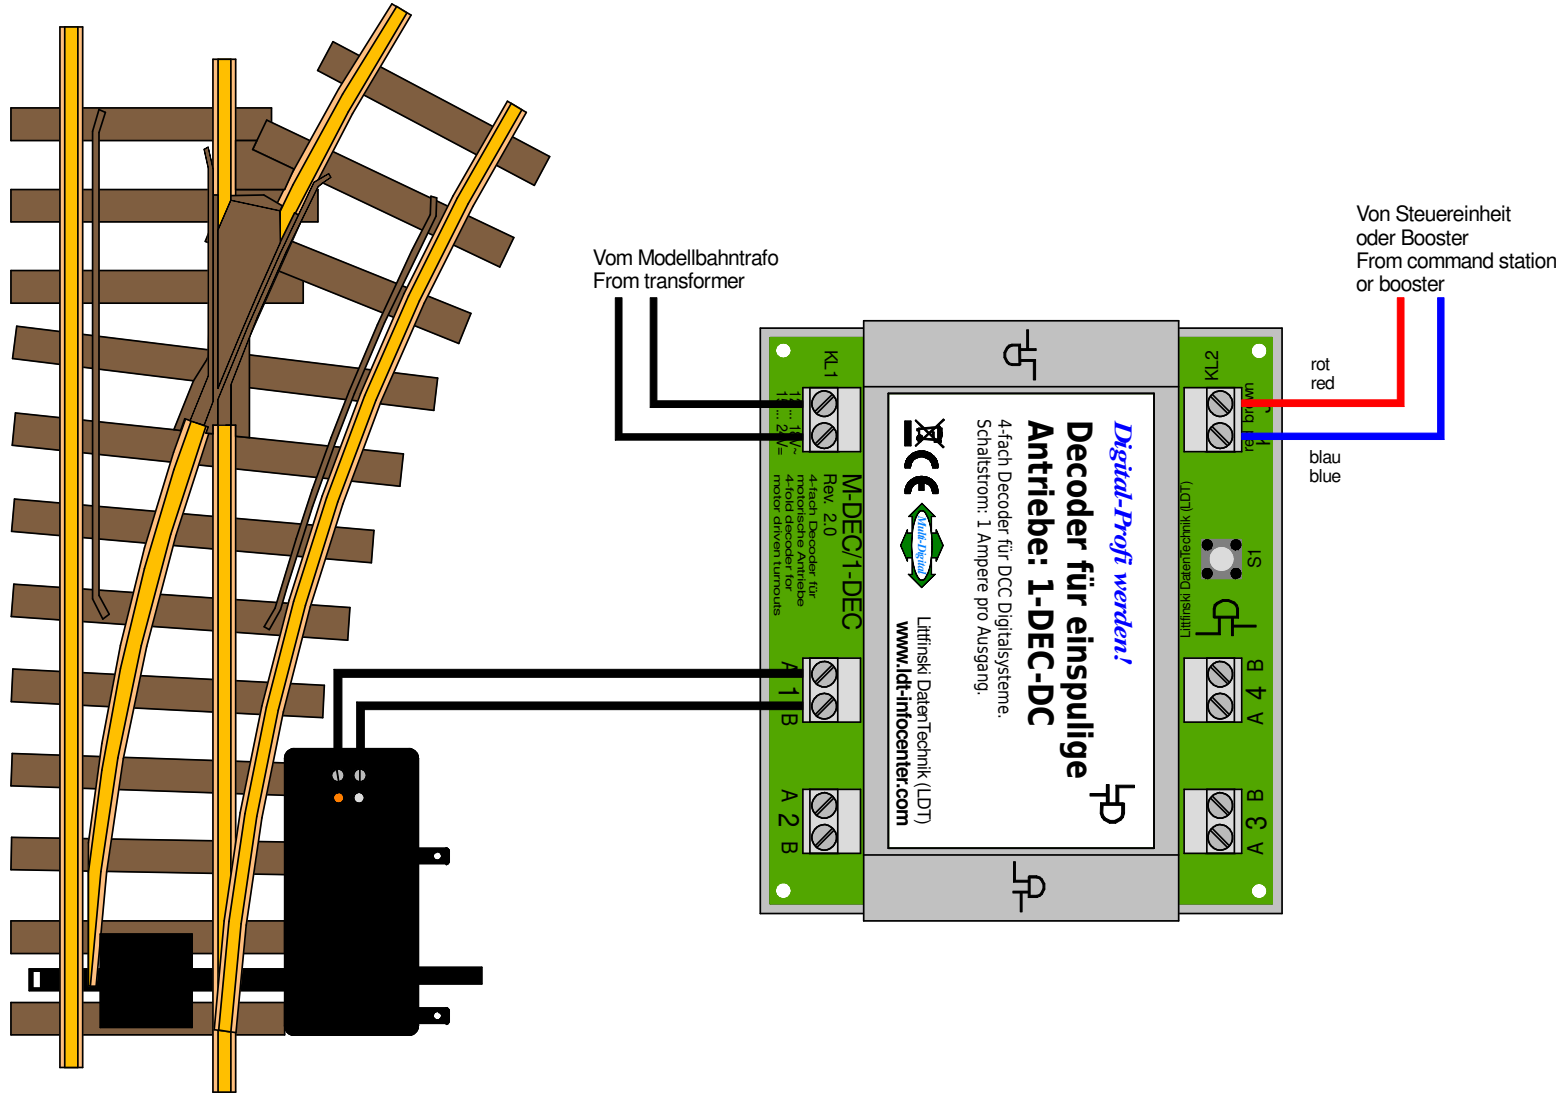

LGB und PIKO G Weichenantriebe schalten Switching LGB and PIKO G turnout drives

Technische Änderungen und Irrtum vorbehalten.
Subject to technical changes and errors.

© 03/2022 by LDT