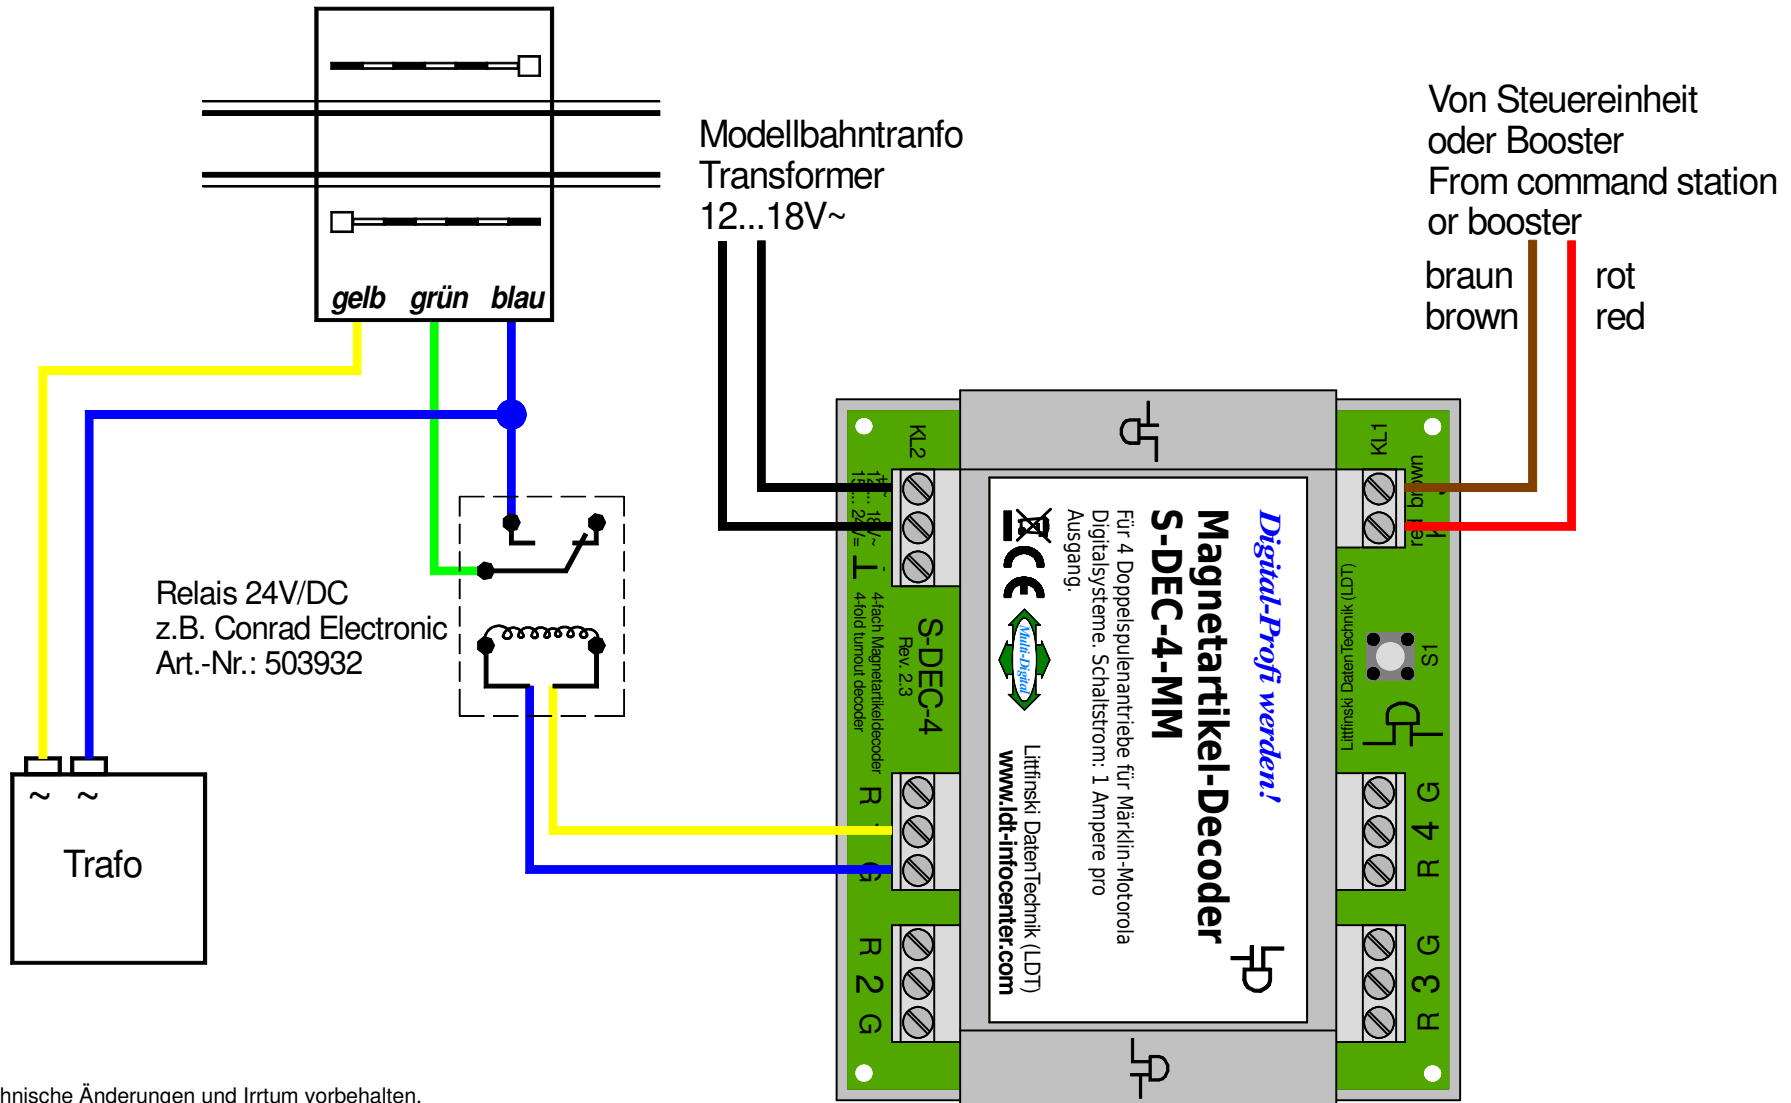

Faller Bahnschranke 174 digital stellen

Digital adjustment of Faller Rail crossing gate 174

Technische Änderungen und Irrtum vorbehalten.
Subject to technical changes and errors.

© 01/2020 by LDT