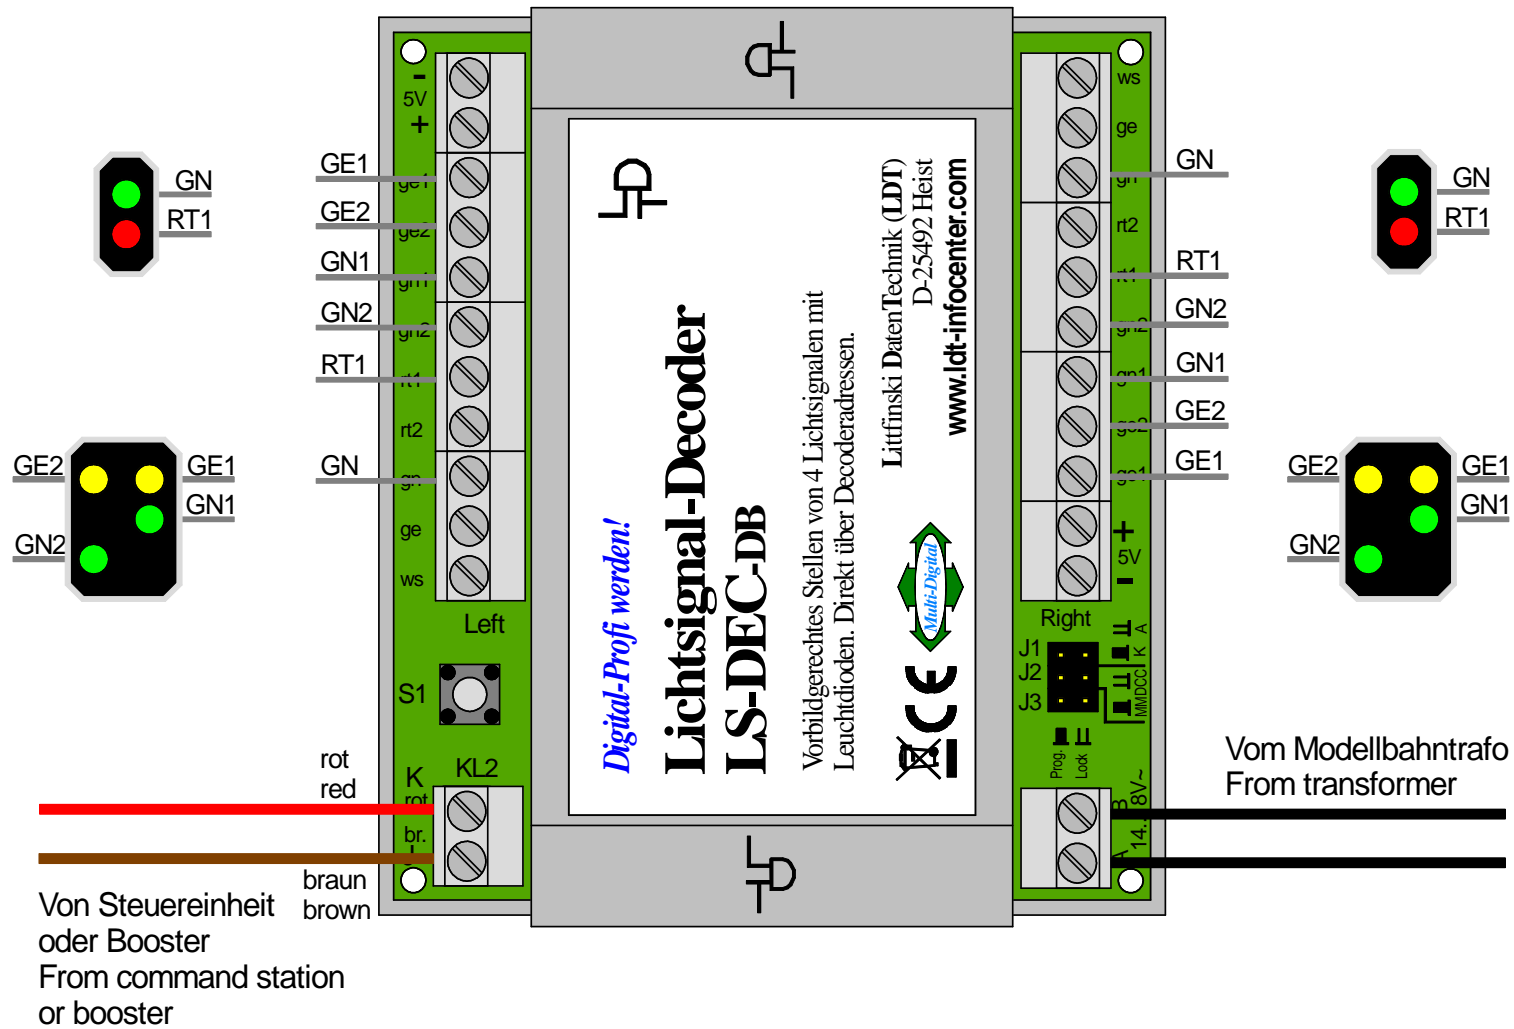

SBB Hauptsignal mit 2 und Vorsignal mit 4 Lampen am LS-DEC-DB

SBB-Main Signal with 2 and Advance Signal with 4 Lamps on the LS-DEC-DB

Technische Änderungen und Irrtum vorbehalten.
Subject to technical changes and errors.