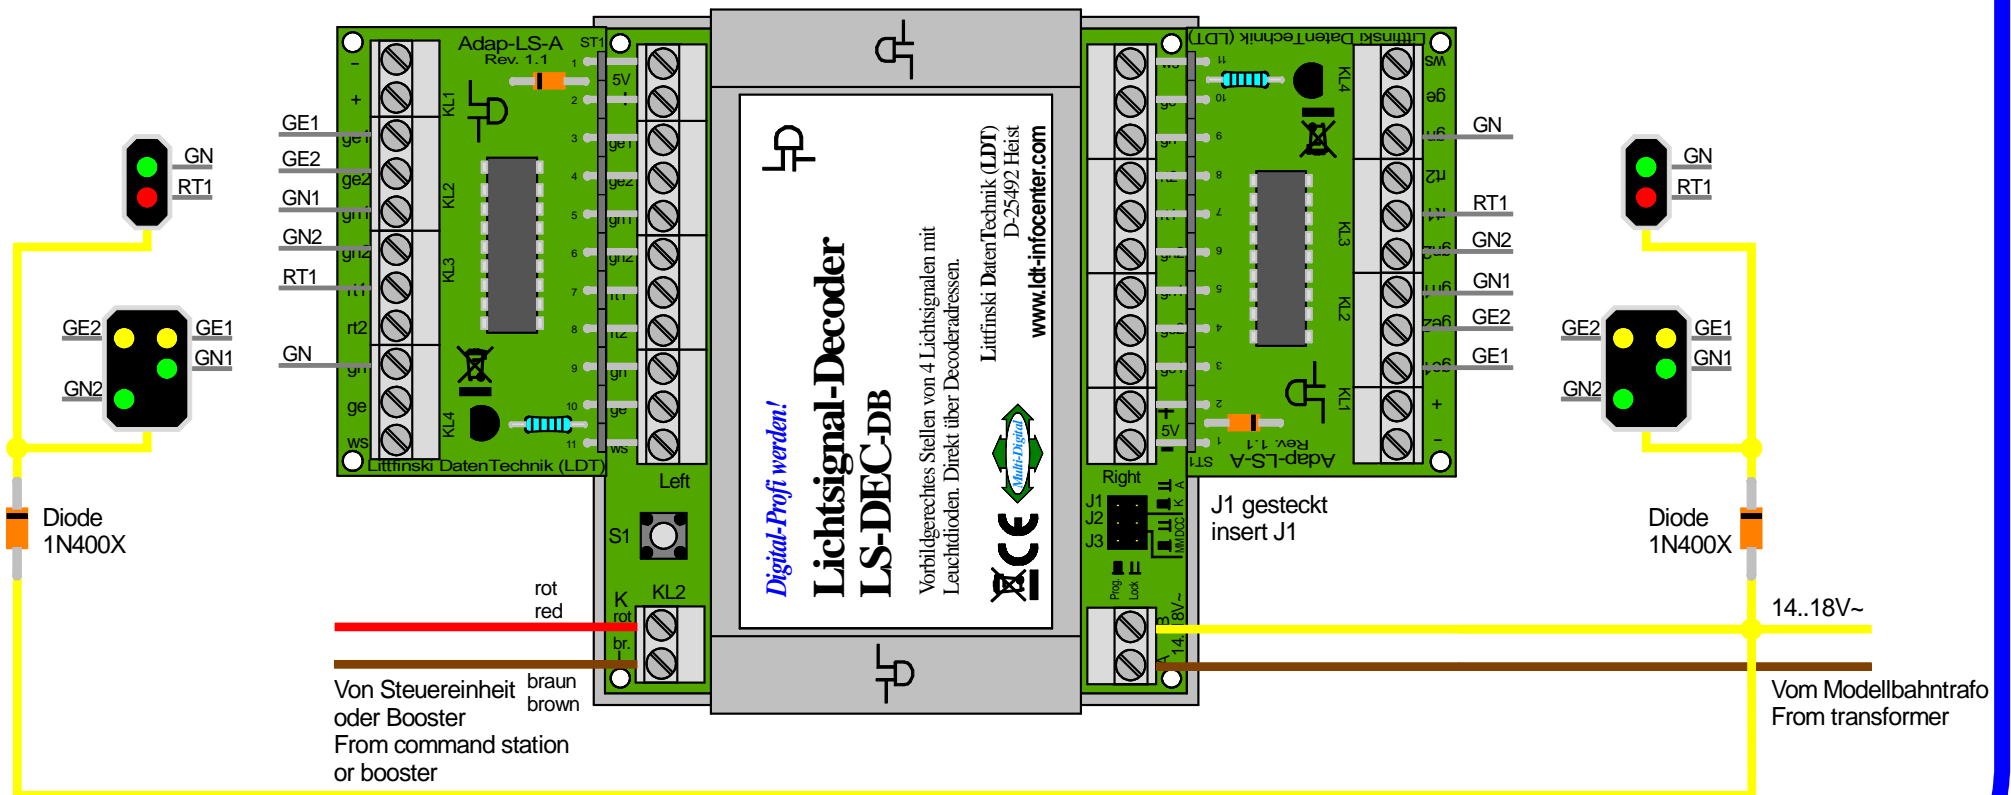

SBB Hauptsignal mit 2 und Vorsignal mit 4 Lampen am LS-DEC-DB plus Adapter Adap-LS-A und Wechsellspannungsversorgung

SBB-Main Signal with 2 and Advance Signal with 4 Lamps on the LS-DEC-DB with adapter Adap-LS-A and ac power supply

Technische Änderungen und Irrtum vorbehalten.
Subject to technical changes and errors.
© 01/2018 by LDT