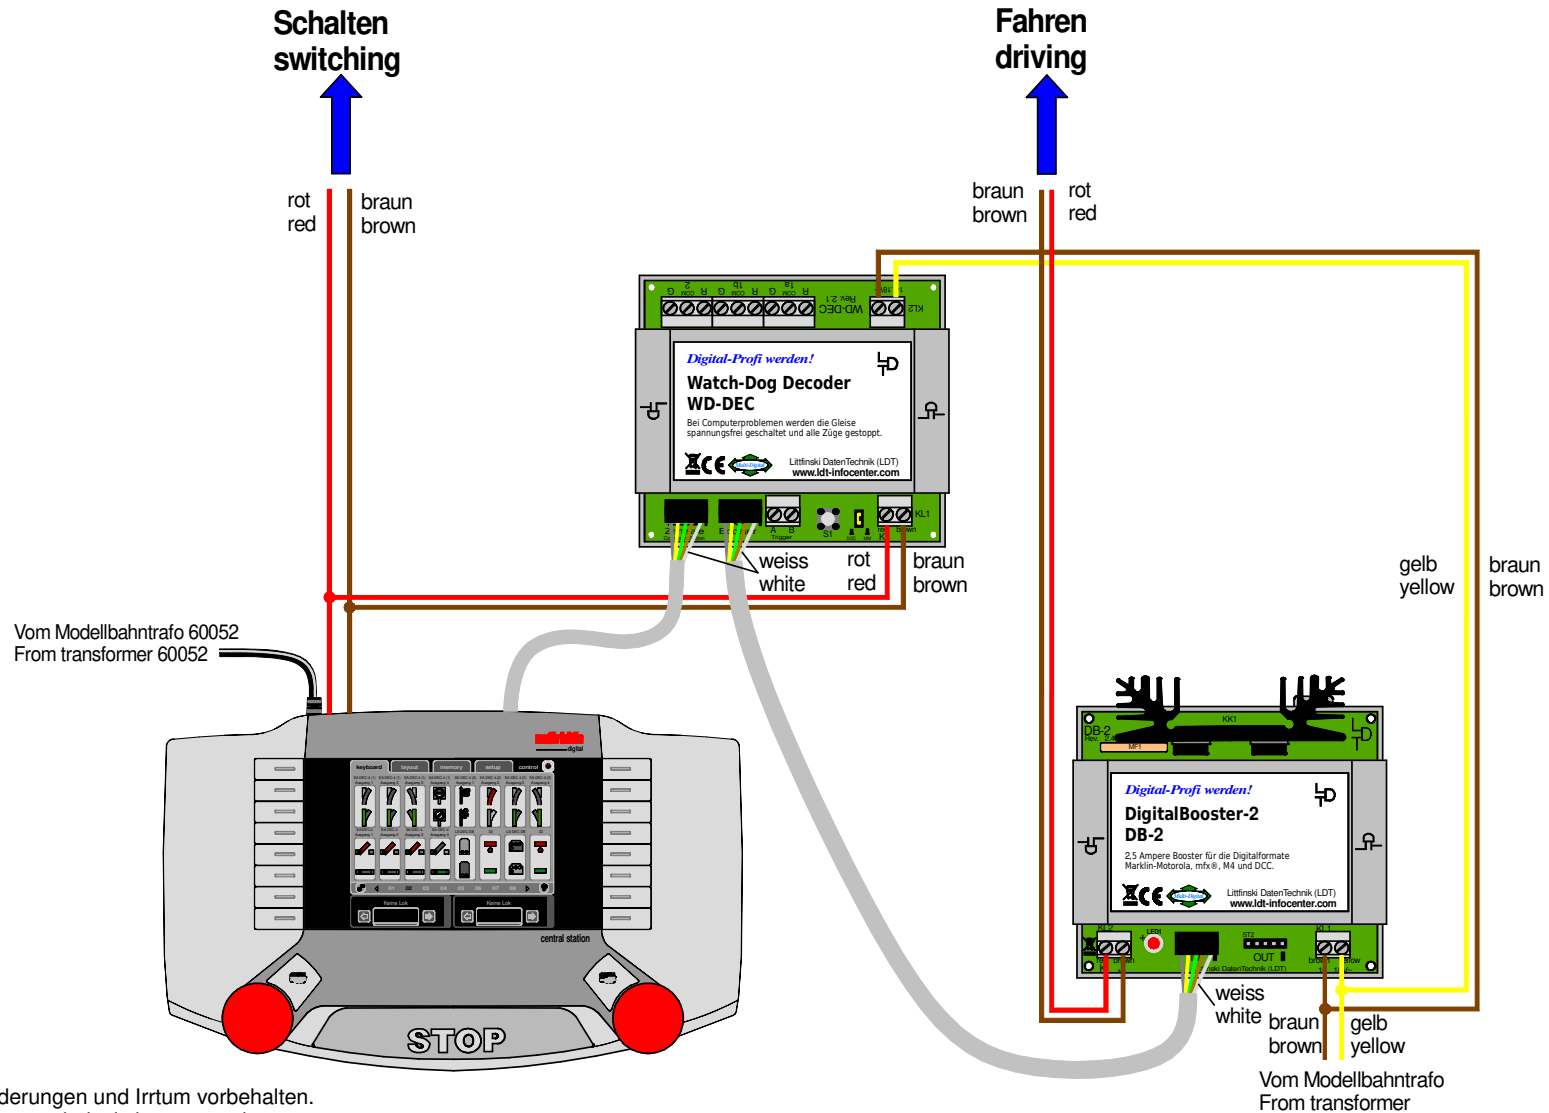

WatchDog-Decoder WD-DEC mit Central Station 2 und DigitalBooster DB-2

WatchDog decoder WD-DEC with Central Station 2 and DigitalBooster DB-2

Technische Änderungen und Irrtum vorbehalten.
Subject to technical changes and errors.