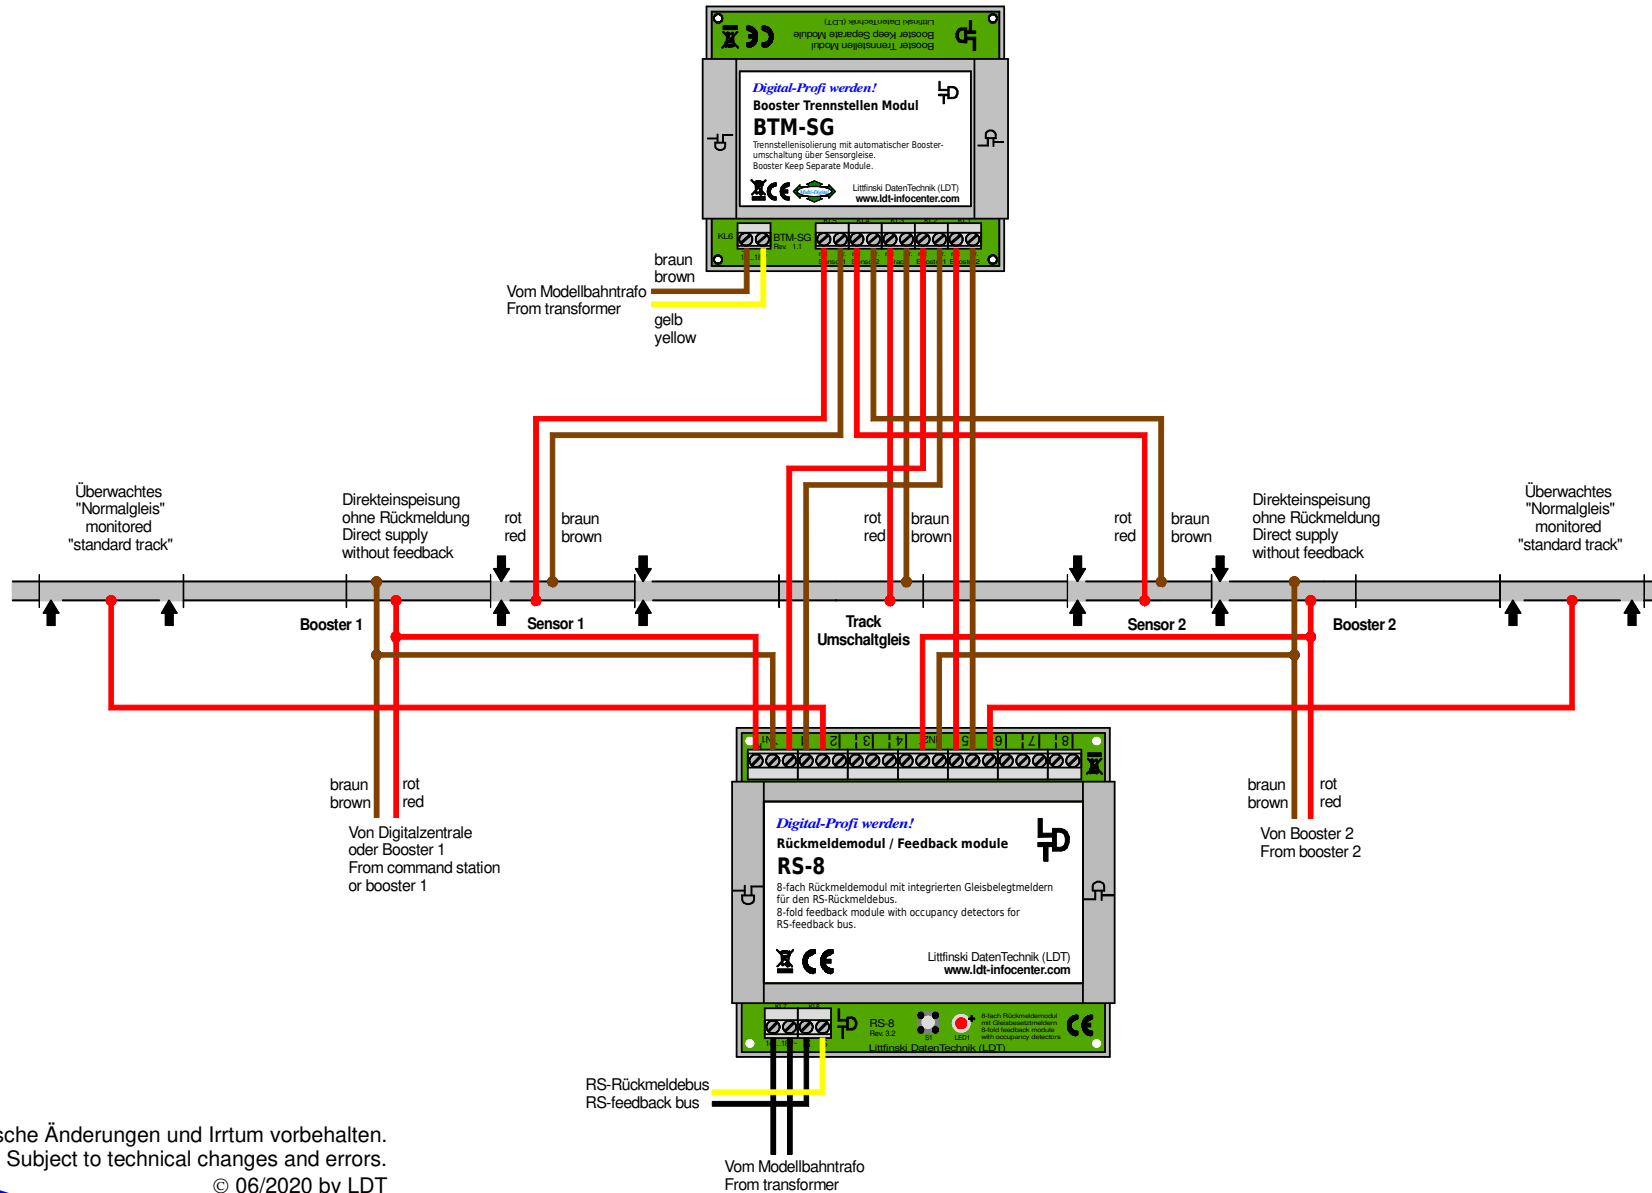

Umschaltgleis inklusive Sensorgleis überwachen mit RS-8 Controlling switch-over rails inclusive sensor rails with RS-8

Technische Änderungen und Irrtum vorbehalten.
 Subject to technical changes and errors.
 © 06/2020 by LDT