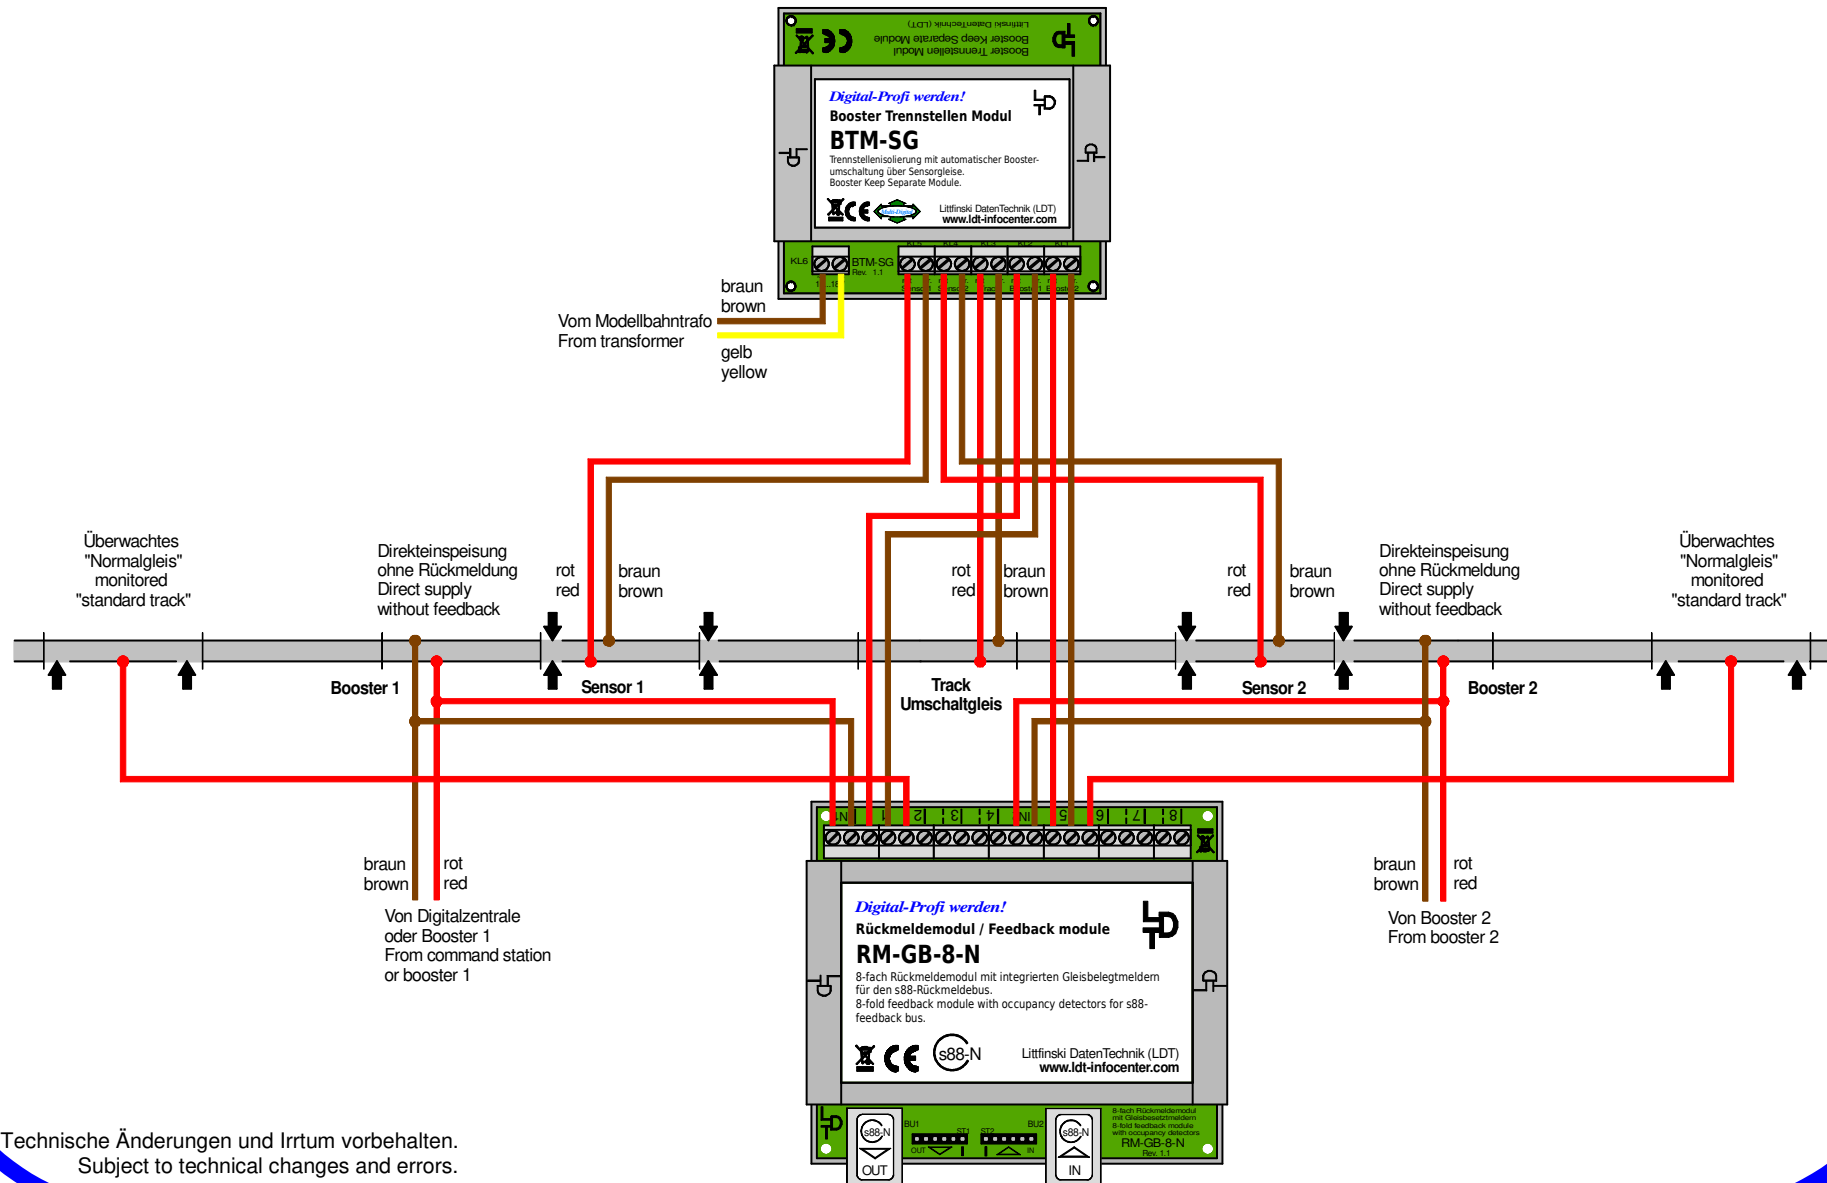

Umschaltgleis inklusive Sensorgleis überwachen mit RM-GB-8-N Controlling switch-over rails inclusive sensor rails with RM-GB-8-N

Technische Änderungen und Irrtum vorbehalten.
 Subject to technical changes and errors.
 © 06/2020 by LDT