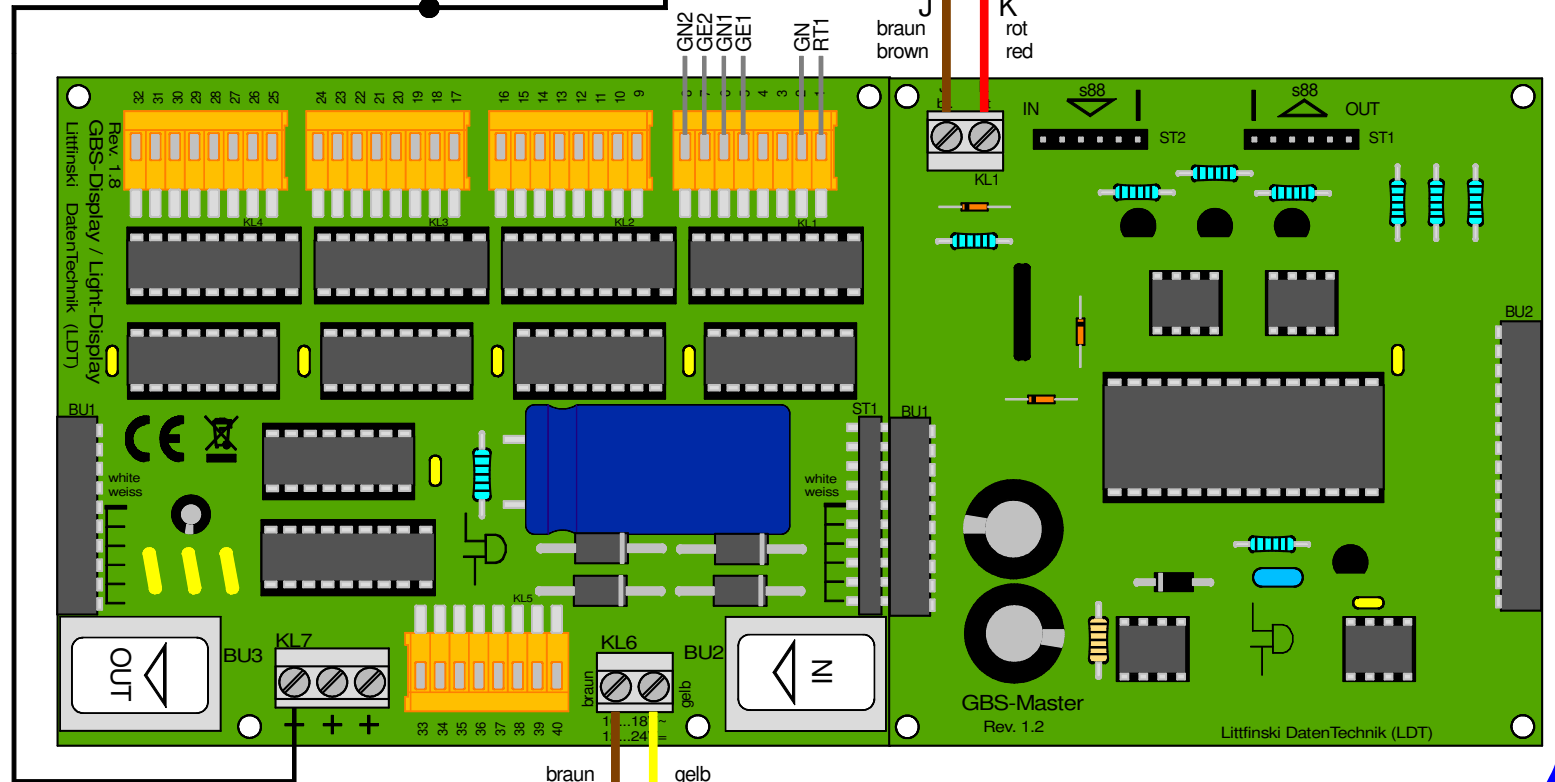

GBS-DEC-DC/MM: DB Block- und Vorsignalsymbole anschliessen

GBS-DEC-DC/MM: connect DB block- and advance signal aspects

Blocksignal block signal		Vorsignal advance signal	
Hp0 Zughalt train stop	rot / red / -	Vr0 Zughalt train stop	rot / red / -
1	2	3	4
grün / green / +	grün / green / +	grün / green / +	grün / green / +
Fahrt proceed Hp1		Fahrt proceed Vr1	Langsamfahrt slow approach Vr2

Von Steuereinheit
oder Booster
From command station
or booster

Einstellungen:
Adjustment:

Dis1 Adr:016-001

Dis1 K08-01:Vo**

Vom Modellbahtrafo
From transformer

Technische Änderungen und Irrtum vorbehalten.
Subject to technical changes and errors.
© 03/2020 by LDT