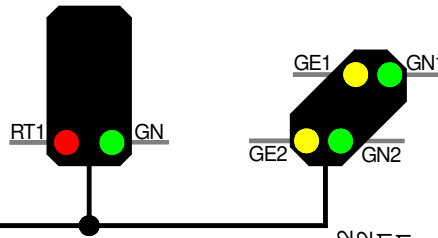

GBS-DEC-DC/MM: DB Block- und Vorsignalsymbole anschliessen

GBS-DEC-DC/MM: connect DB block- and advance signal aspects

Blocksignal block signal		Vorsignal advance signal	
Hp0 Zughalt train stop	rot / red / -	Vr0 Zughalt train stop	rot / red / -
1	2	3	4
grün / green / +	grün / green / +	grün / green / +	grün / green / +
Fahrt proceed Hp1		Fahrt proceed Vr1	Langsamfahrt slow approach Vr2

Von Steuereinheit
oder Booster
From command station
or booster

Einstellungen:
Adjustment:

Dis1 Adr:016-001

Dis1 K08-01:Vo**

Vom Modellbahtrafo
From transformer

Technische Änderungen und Irrtum vorbehalten.
Subject to technical changes and errors.
© 03/2020 by LDT