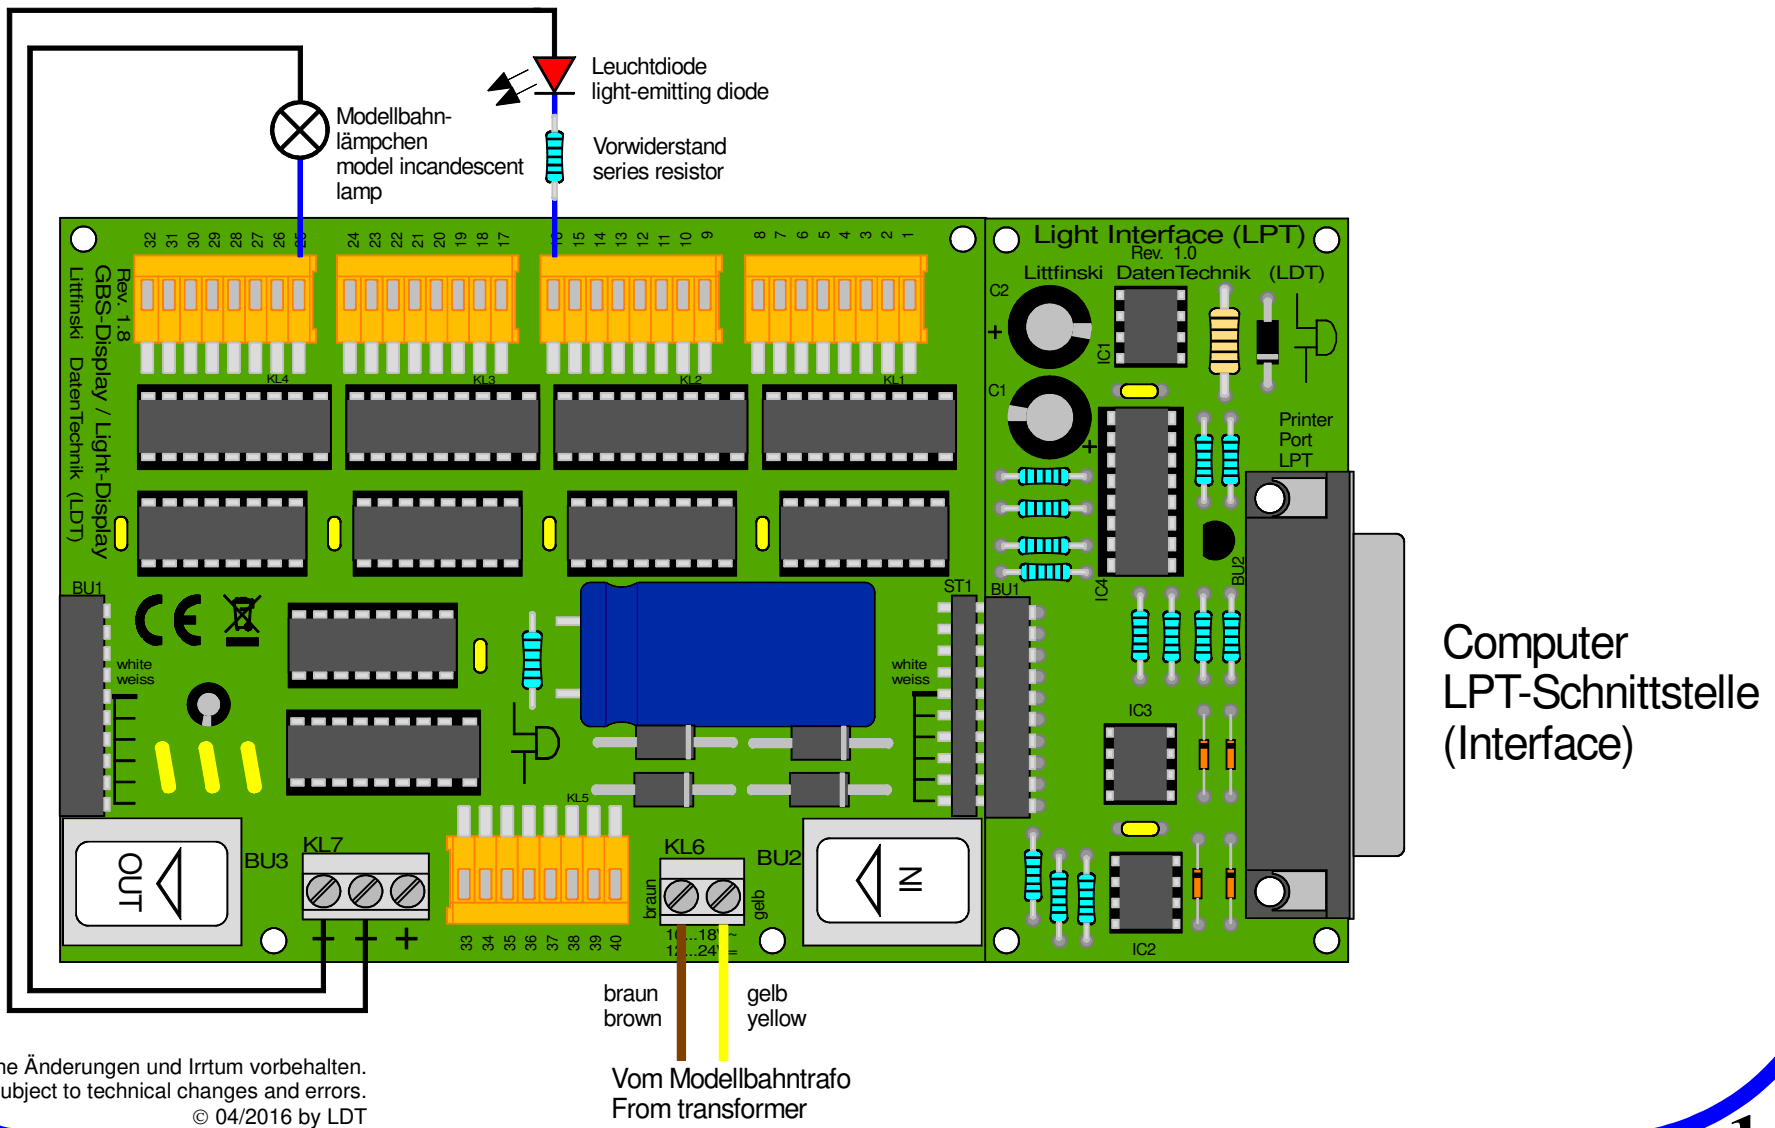

Light-Display: Modellbahnlämpchen und LED's anschliessen

Light-Display: connect model railway incandescent lamps and LED's

Technische Änderungen und Irrtum vorbehalten.
Subject to technical changes and errors.
© 04/2016 by LDT