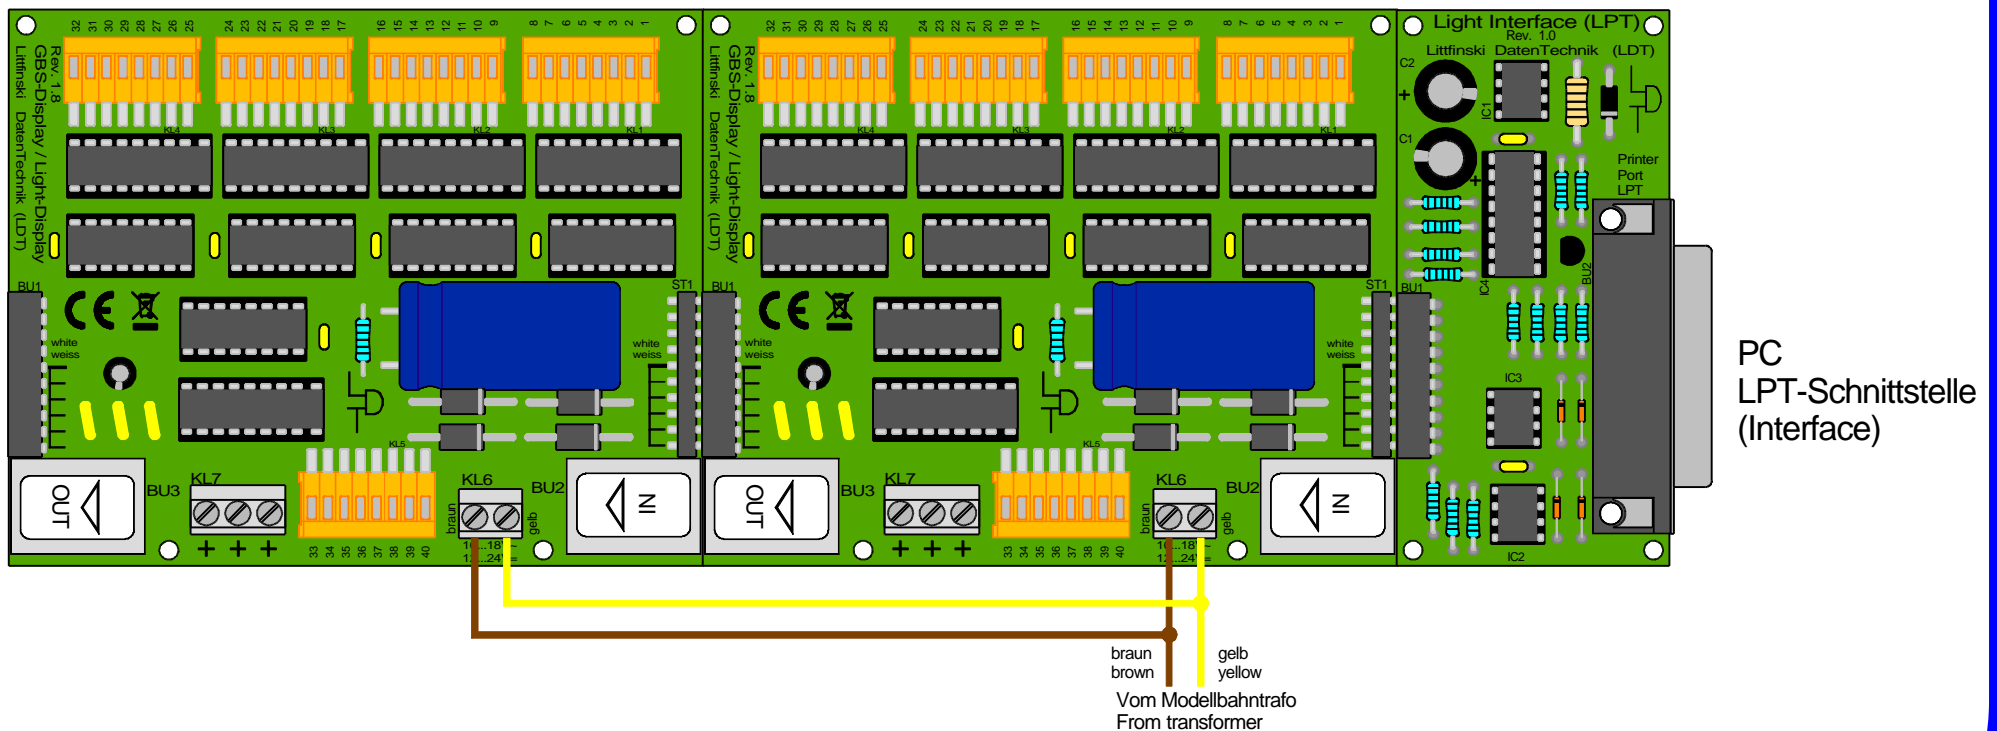

Light-Display: Spannungsversorgung aus einem Modellbahntransformator

Light-Display: voltage supply from a model railway transformer

Technische Änderungen und Irrtum vorbehalten.
Subject to technical changes and errors.
© 04/2016 by LDT