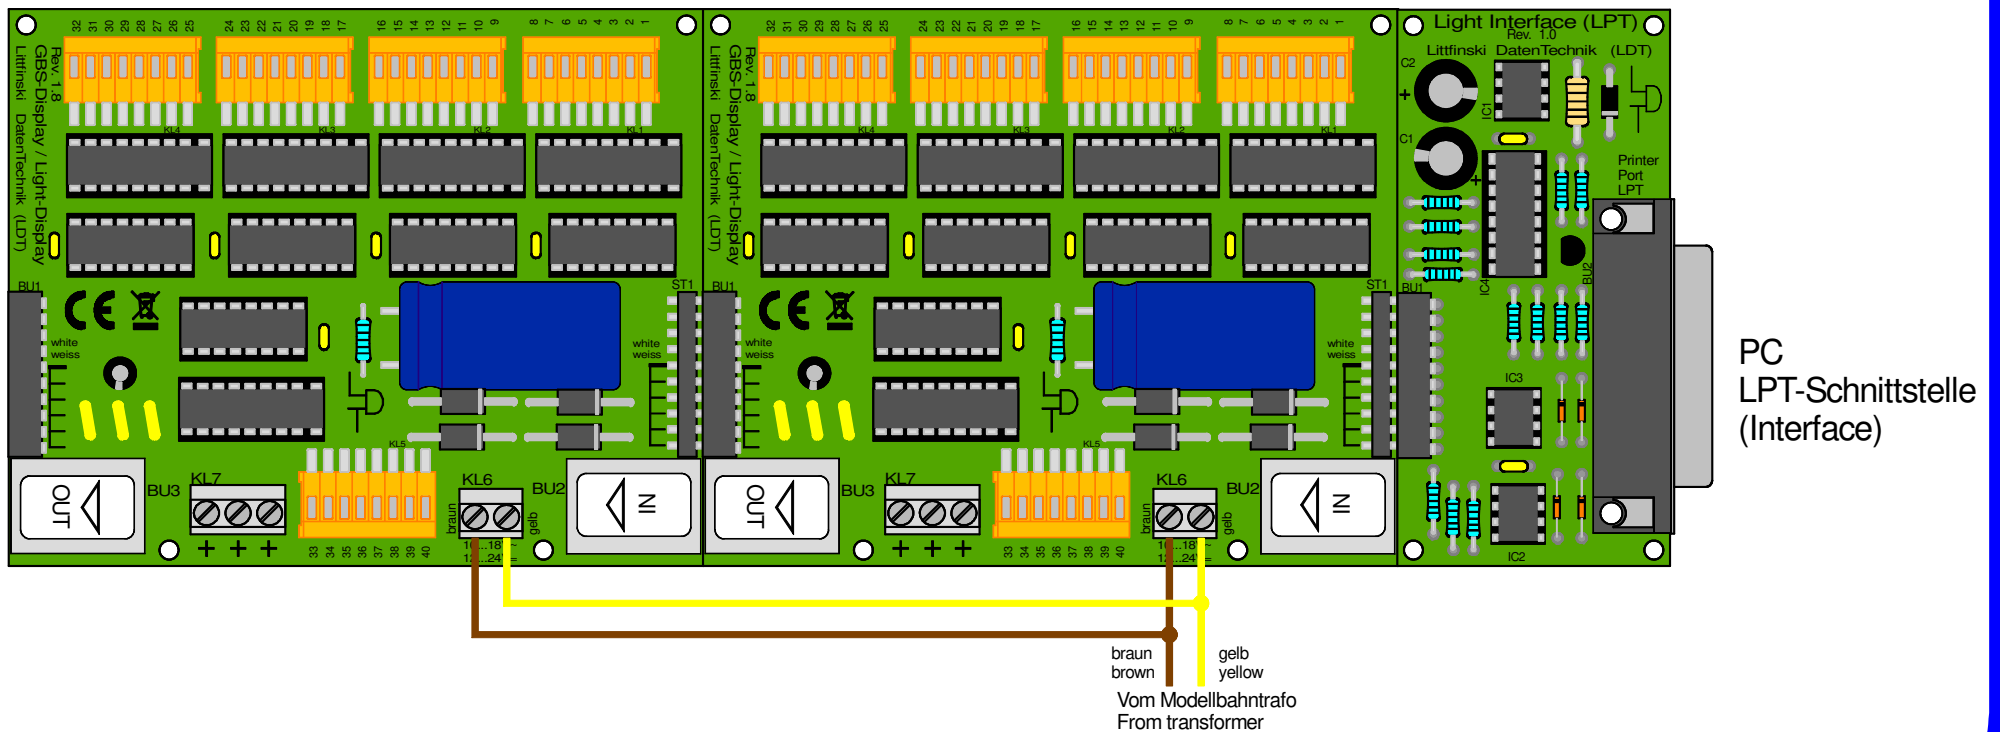

# Light-Display: Spannungsversorgung aus einem Modellbahntransformator

## Light-Display: voltage supply from a model railway transformer

Technische Änderungen und Irrtum vorbehalten.  
Subject to technical changes and errors.  
© 04/2016 by LDT