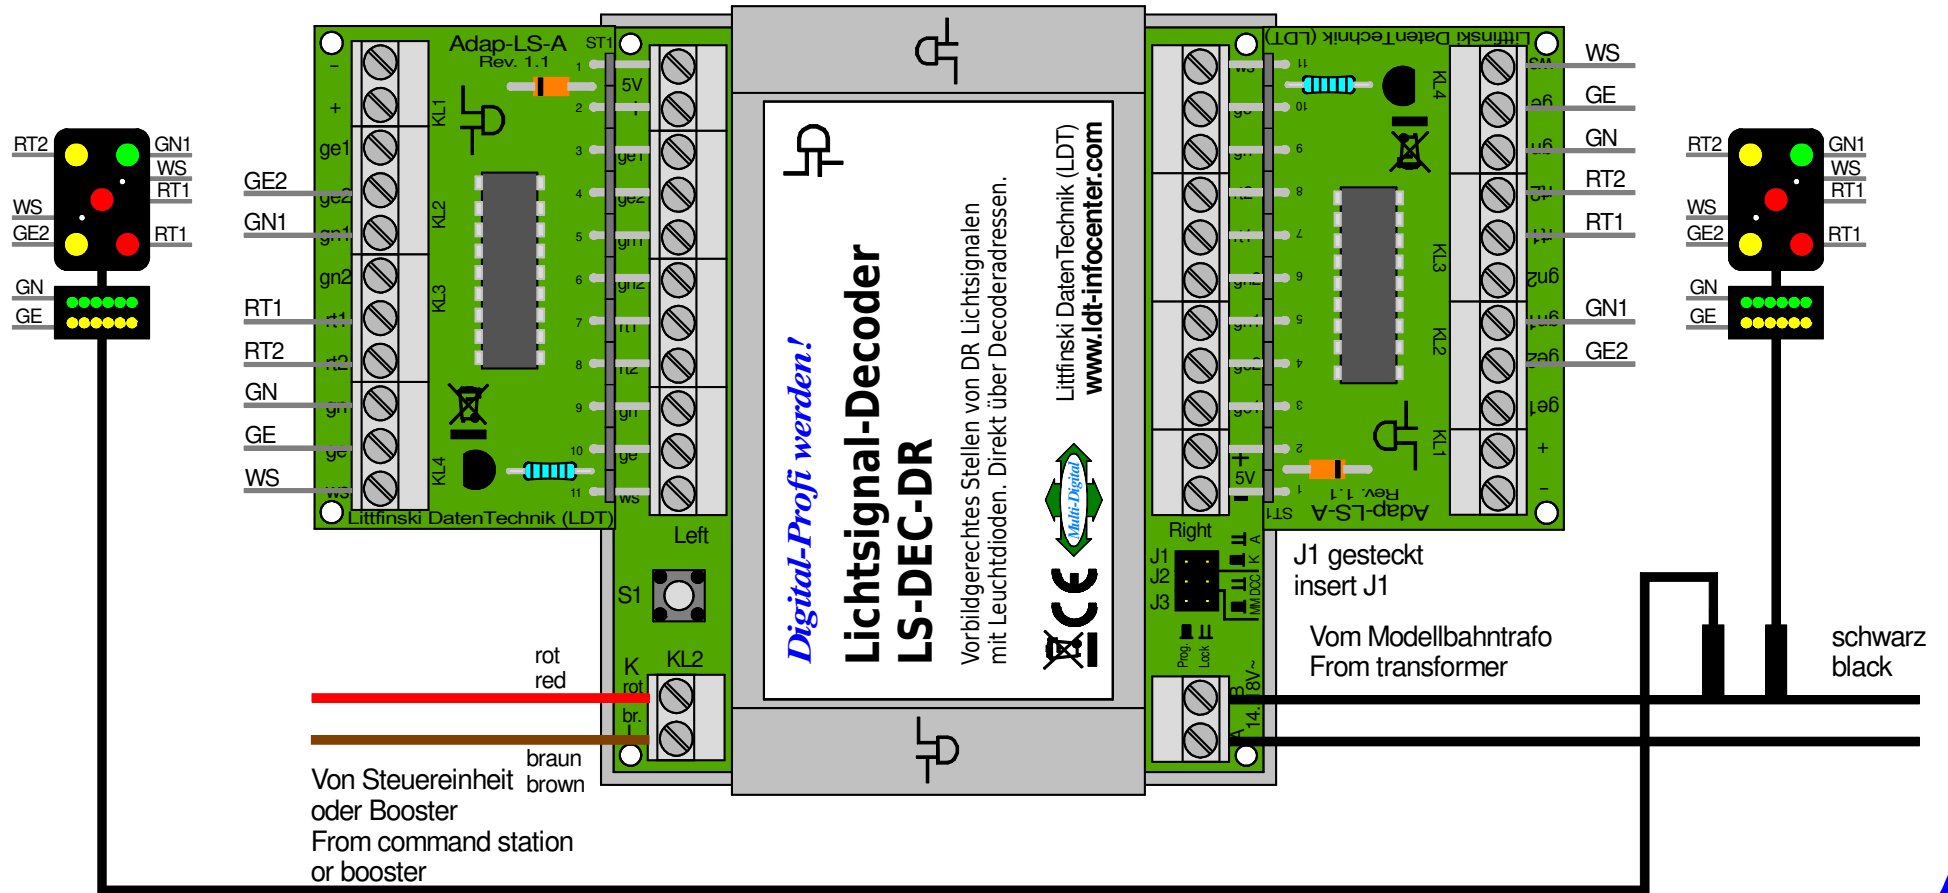

LS-DEC-DR mit Adapter Adap-LS-A für DR-Hauptlichtsignale der Fa. Erbert mit Lichtbalken

LS-DEC-DR with adapter Adap-LS-A for DR-main light signals with light bar of manufacturer Erbert

Technische Änderungen und Irrtum vorbehalten.
Subject to technical changes and errors.
© 02/2020 by LDT