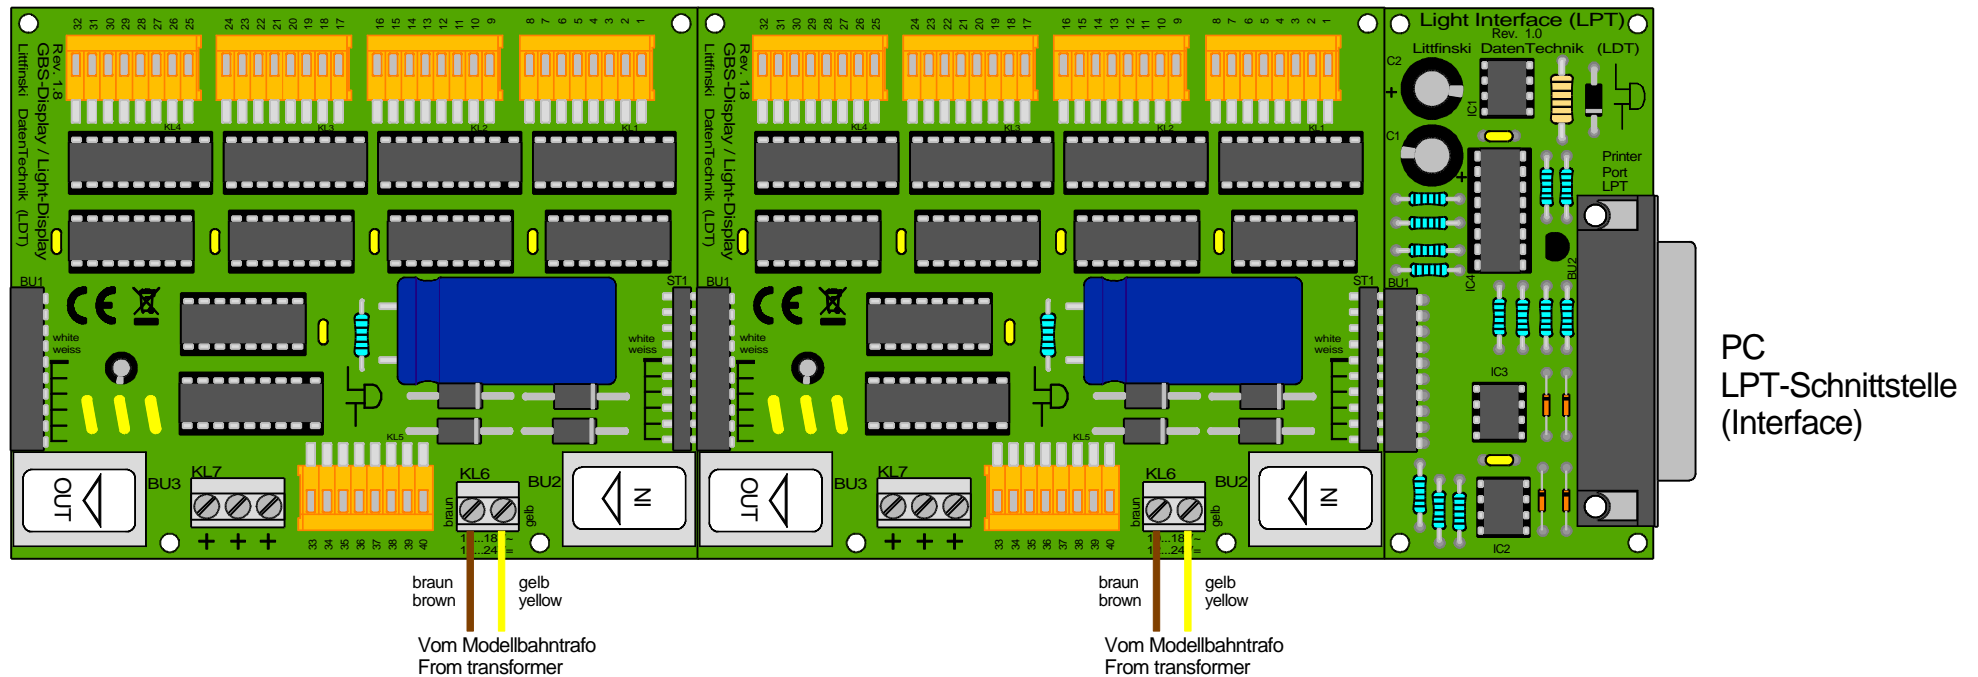

Light-Display: Spannungsversorgung aus mehreren Modellbahntransformatoren

Light-Display: voltage supply from several model railway transformers

Technische Änderungen und Irrtum vorbehalten.
Subject to technical changes and errors.
© 04/2016 by LDT