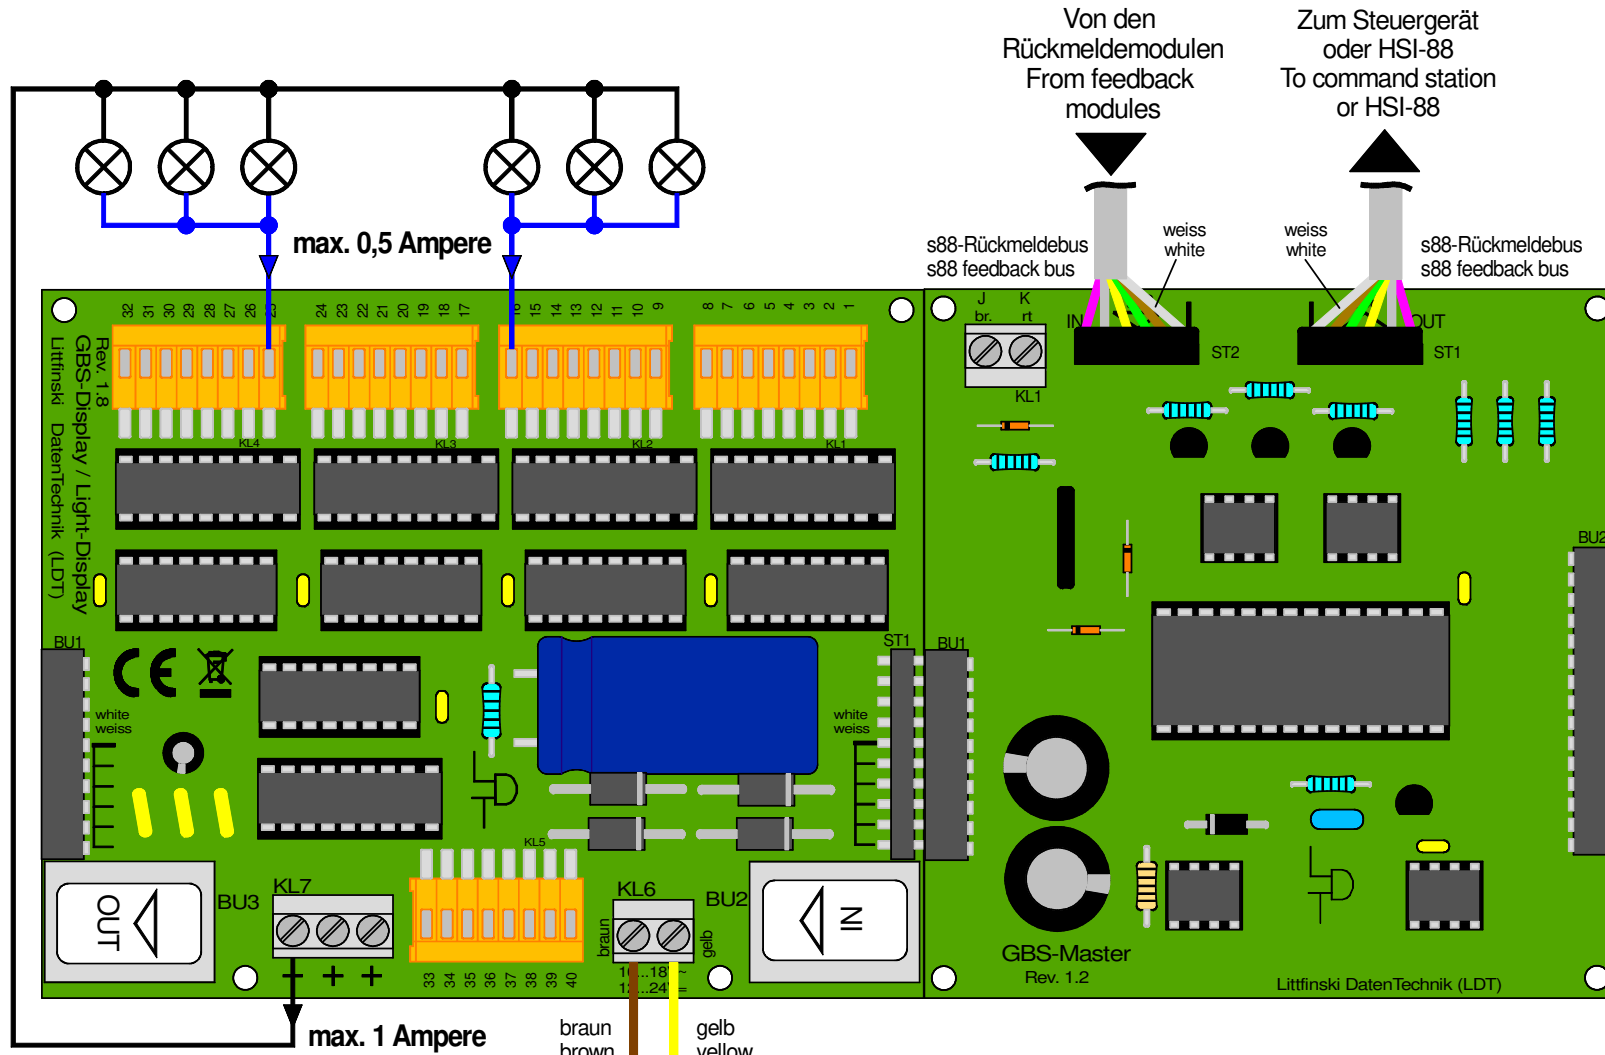

GBS-DEC-s88: Maximale Strombelastung

GBS-DEC-s88: maximum current load

Technische Änderungen und Irrtum vorbehalten.
Subject to technical changes and errors.
© 03/2020 by LDT