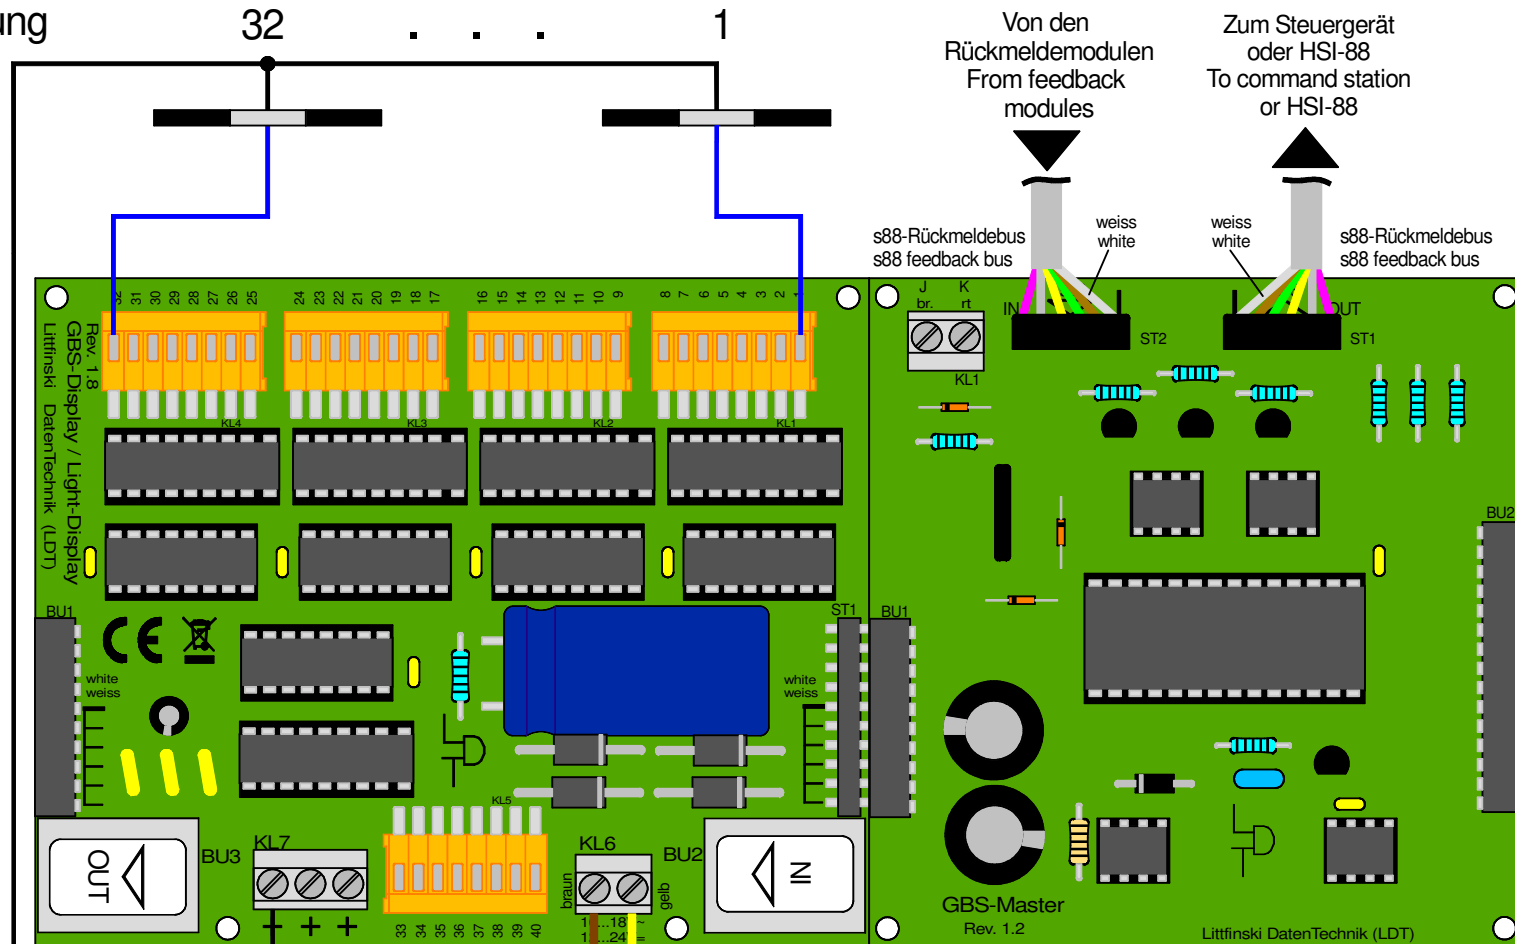

# GBS-DEC-s88: Belegmeldungen anzeigen

## GBS-DEC-s88: indicating occupancy reports

Rückmeldung  
Feedback

braun  
brown

gelb  
yellow

Vom Modellbahntrafo  
From transformer

Technische Änderungen und Irrtum vorbehalten.  
Subject to technical changes and errors.