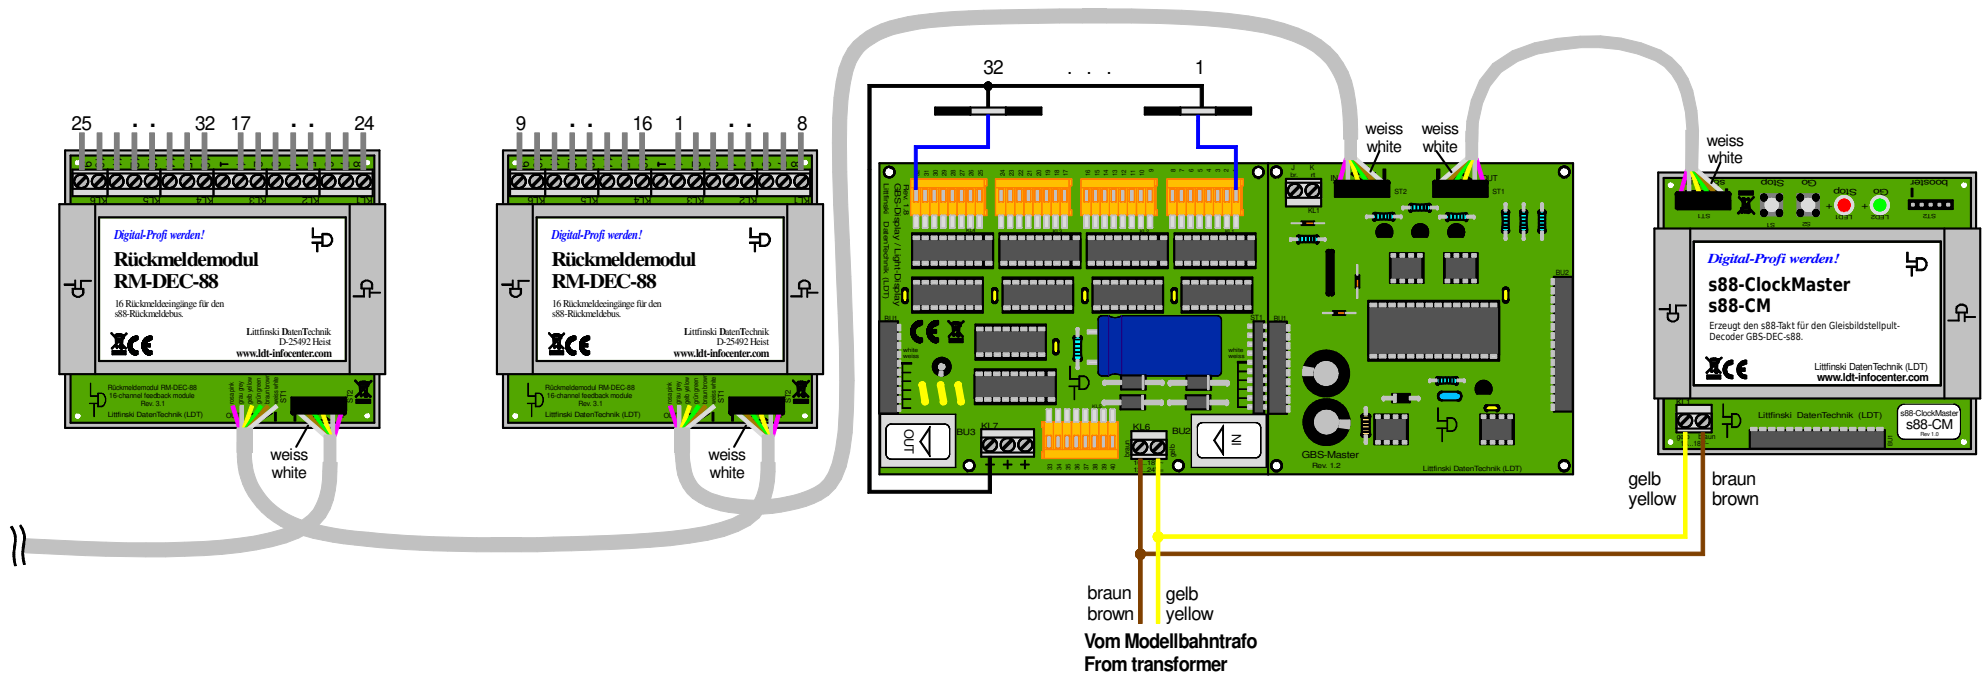

GBS-DEC-s88: Externes Gleisbildstellpult mit s88-ClockMaster und RM-DEC-88

GBS-DEC-s88: external switchboard panel with s88-ClockMaster and RM-DEC-88

Technische Änderungen und Irrtum vorbehalten.
Subject to technical changes and errors.