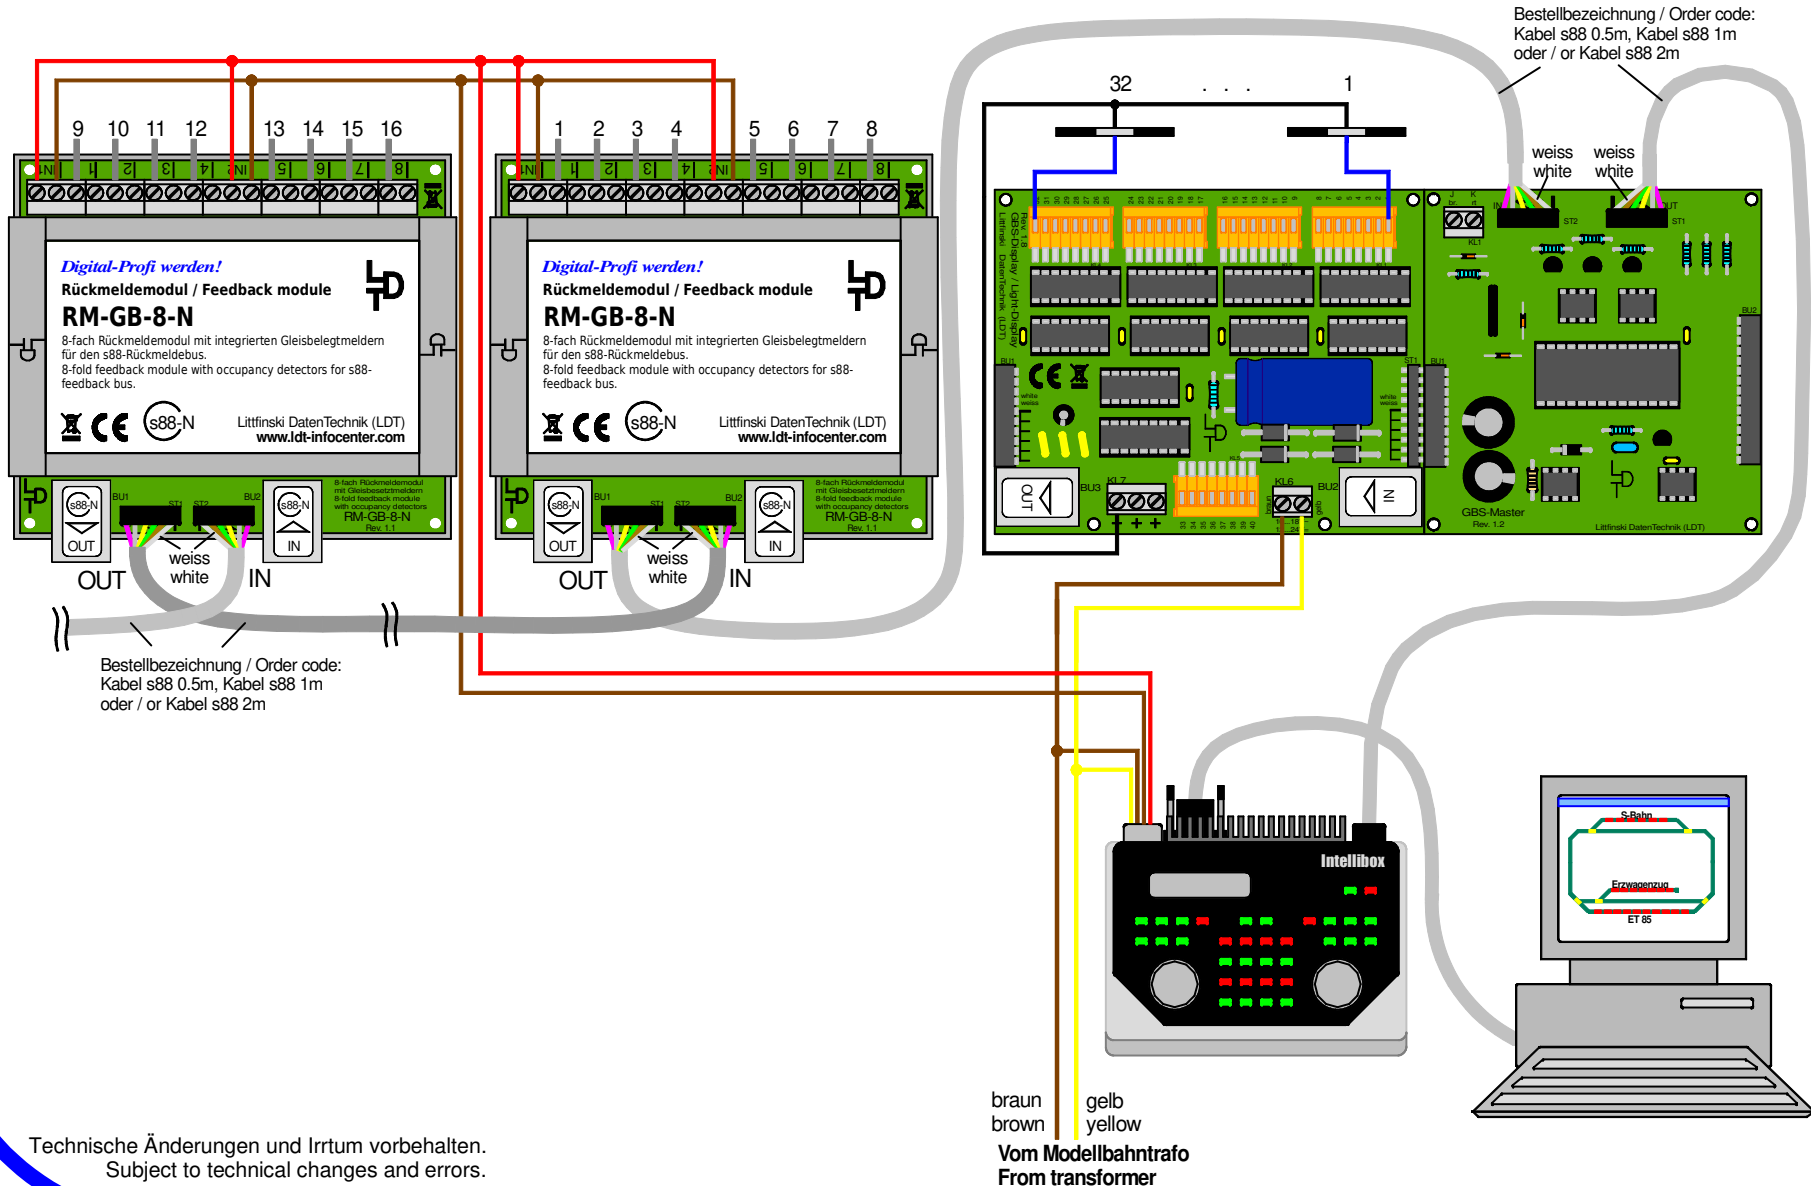

GBS-DEC-s88: Externes Gleisbildstellpult bei PC-Steuerung mit Intellibox und RM-GB-8-N

GBS-DEC-s88: external switchboard panel PC-controlled with Intellibox and RM-GB-8-N

Technische Änderungen und Irrtum vorbehalten.
Subject to technical changes and errors.
© 03/2020 by LDT