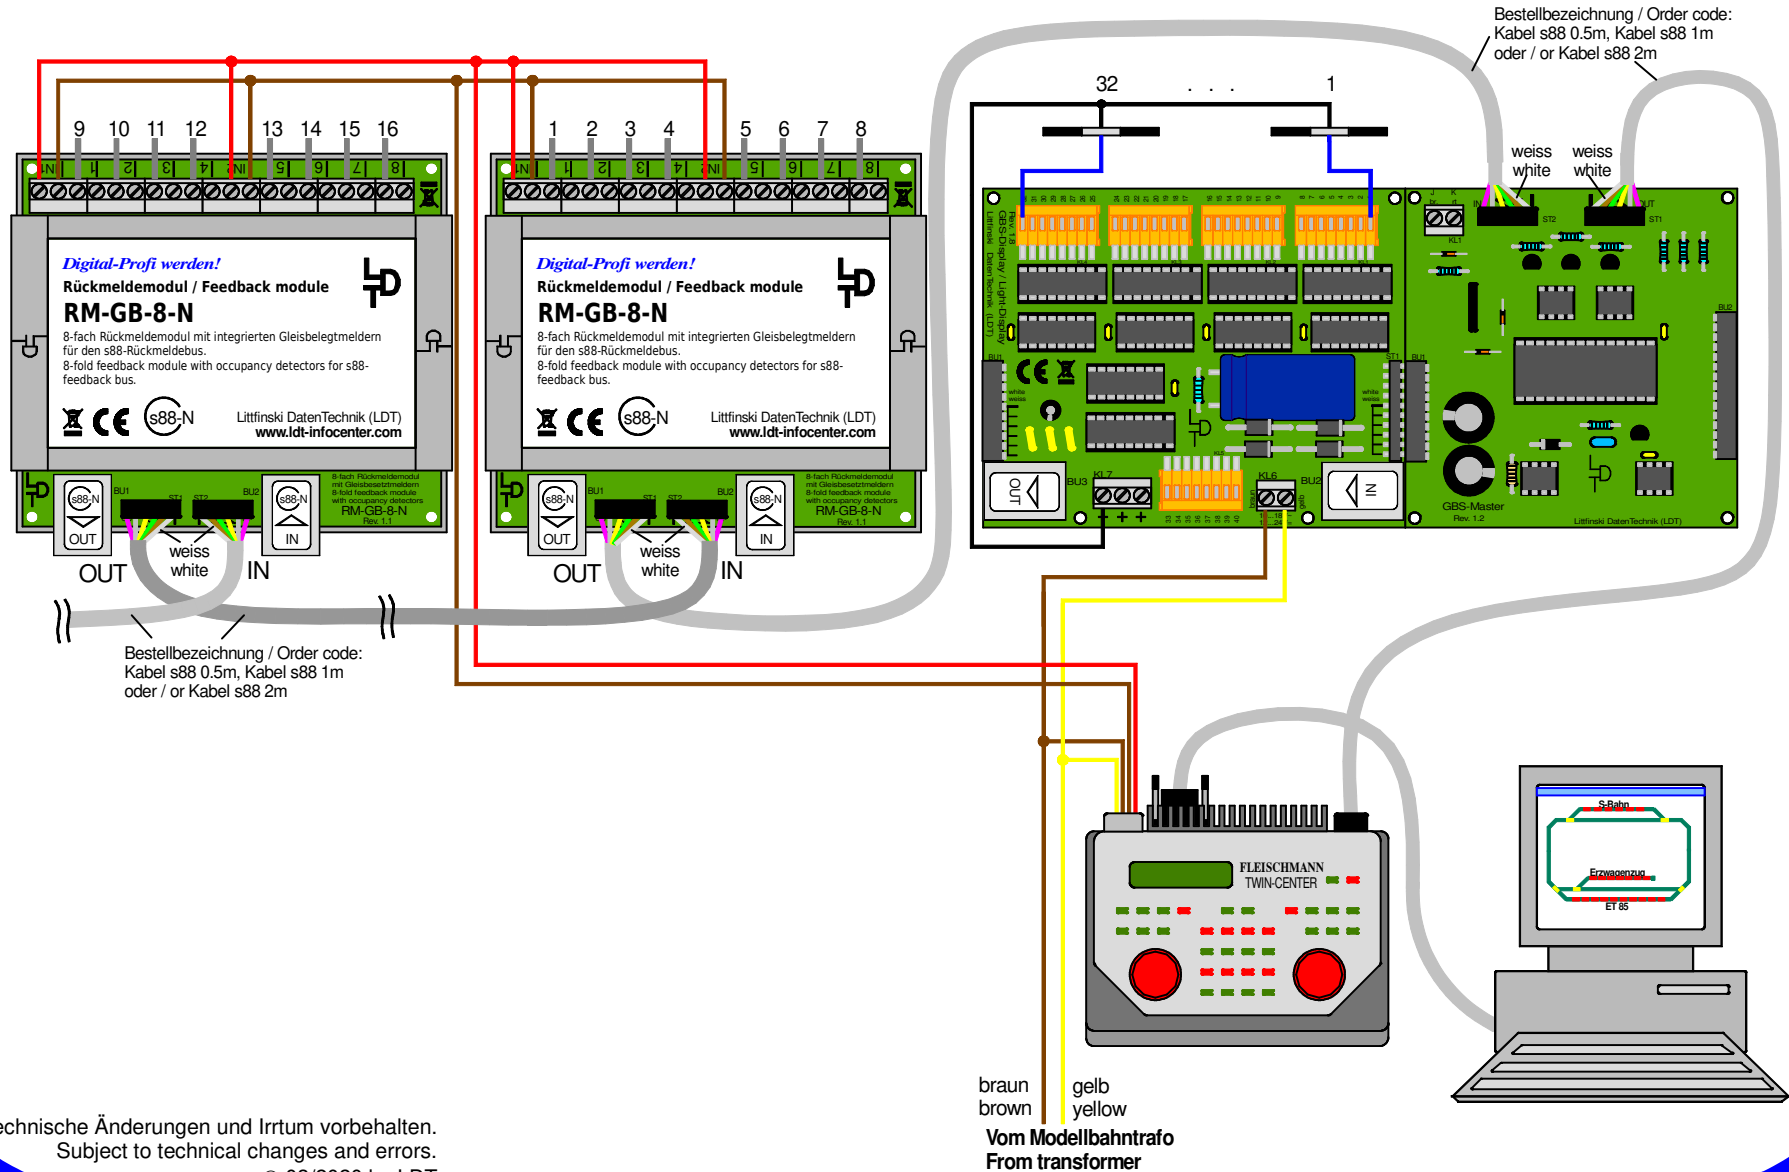

GBS-DEC-s88: Externes Gleisbildstellpult bei PC-Steuerung mit TWIN-CENTER und RM-GB-8-N

GBS-DEC-s88: external switchboard panel PC-controlled with TWIN-CENTER and RM-GB-8-N

Technische Änderungen und Irrtum vorbehalten.
Subject to technical changes and errors.
© 03/2020 by LDT