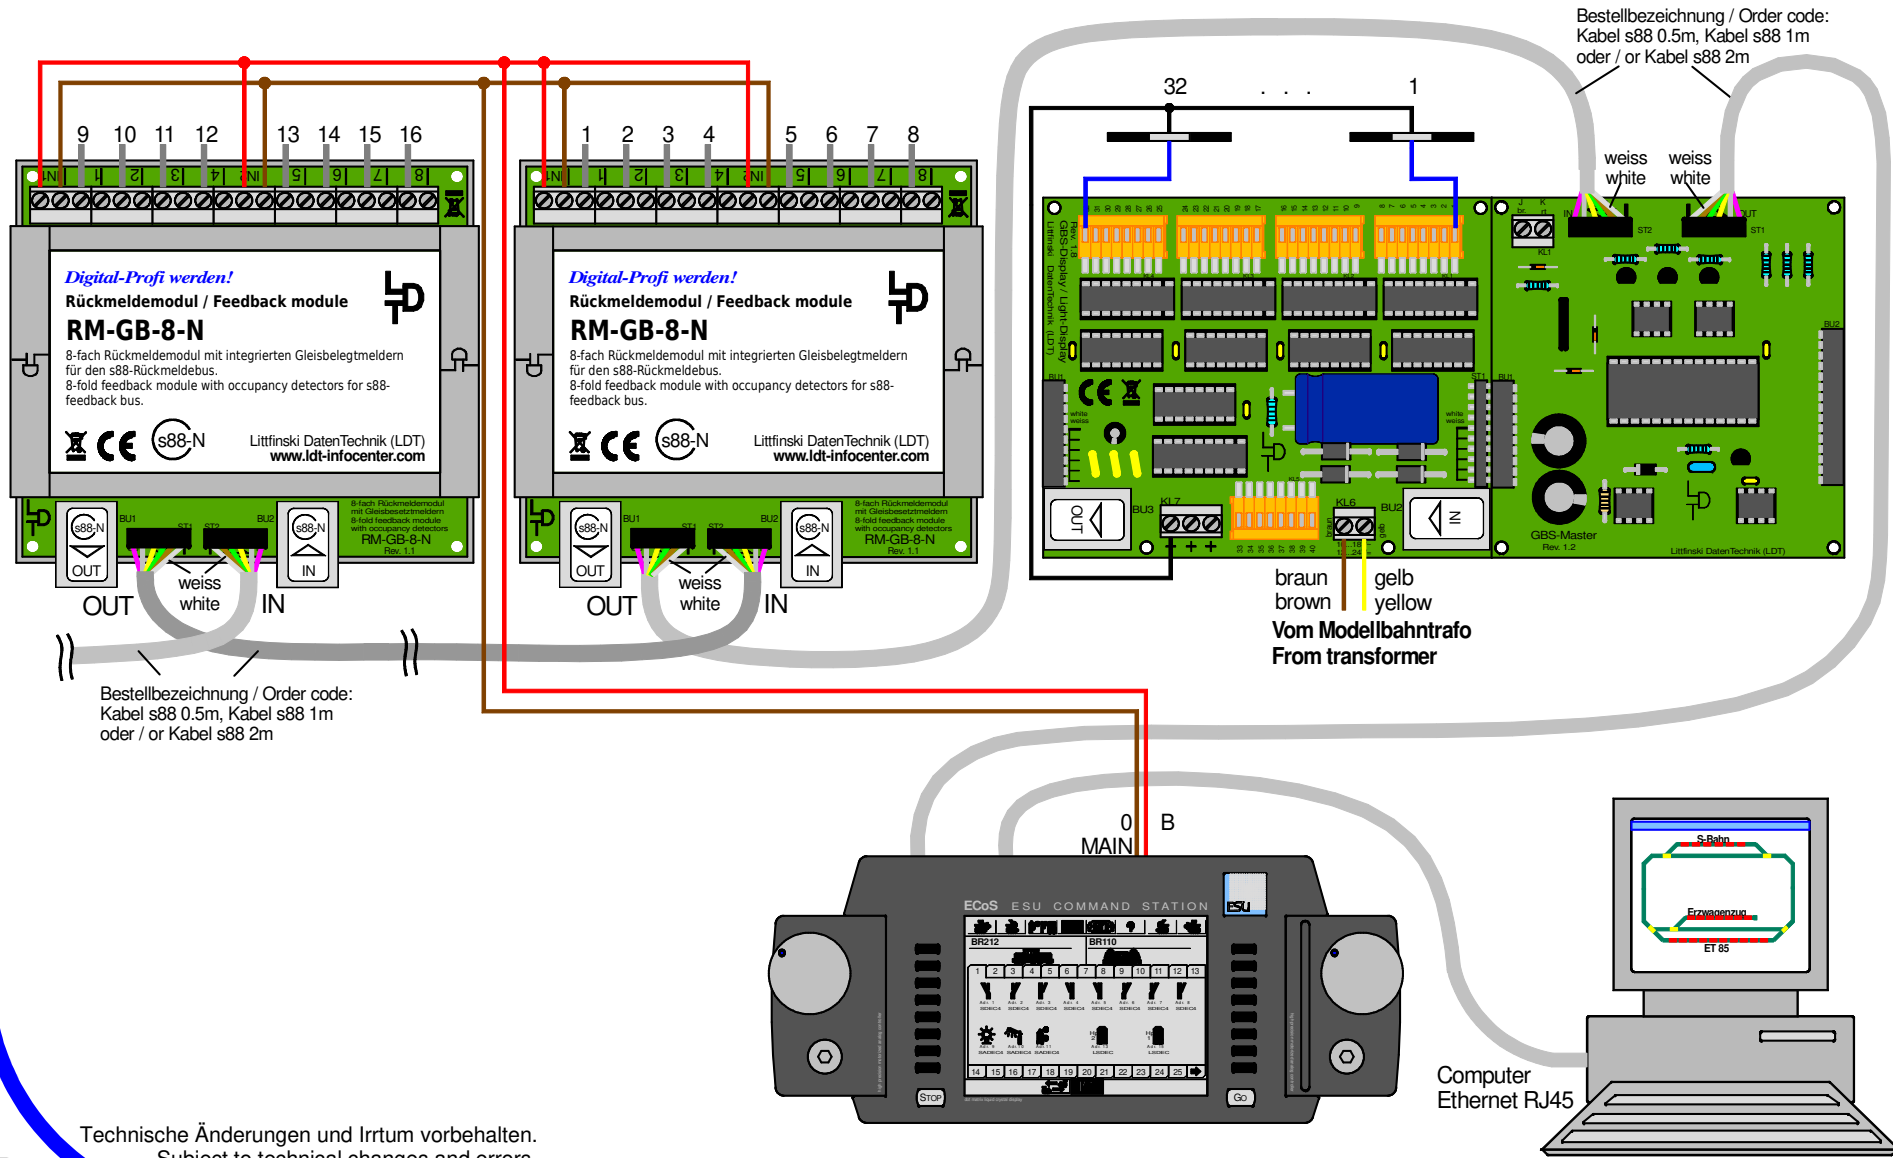

GBS-DEC-s88: Externes Gleisbildstellpult bei PC-Steuerung mit ECoS 1 (50000) und RM-GB-8-N

GBS-DEC-s88: external switchboard panel PC-controlled with ECoS 1 (50000) and RM-GB-8-N

Technische Änderungen und Irrtum vorbehalten.
Subject to technical changes and errors.
© 03/2020 by LDT