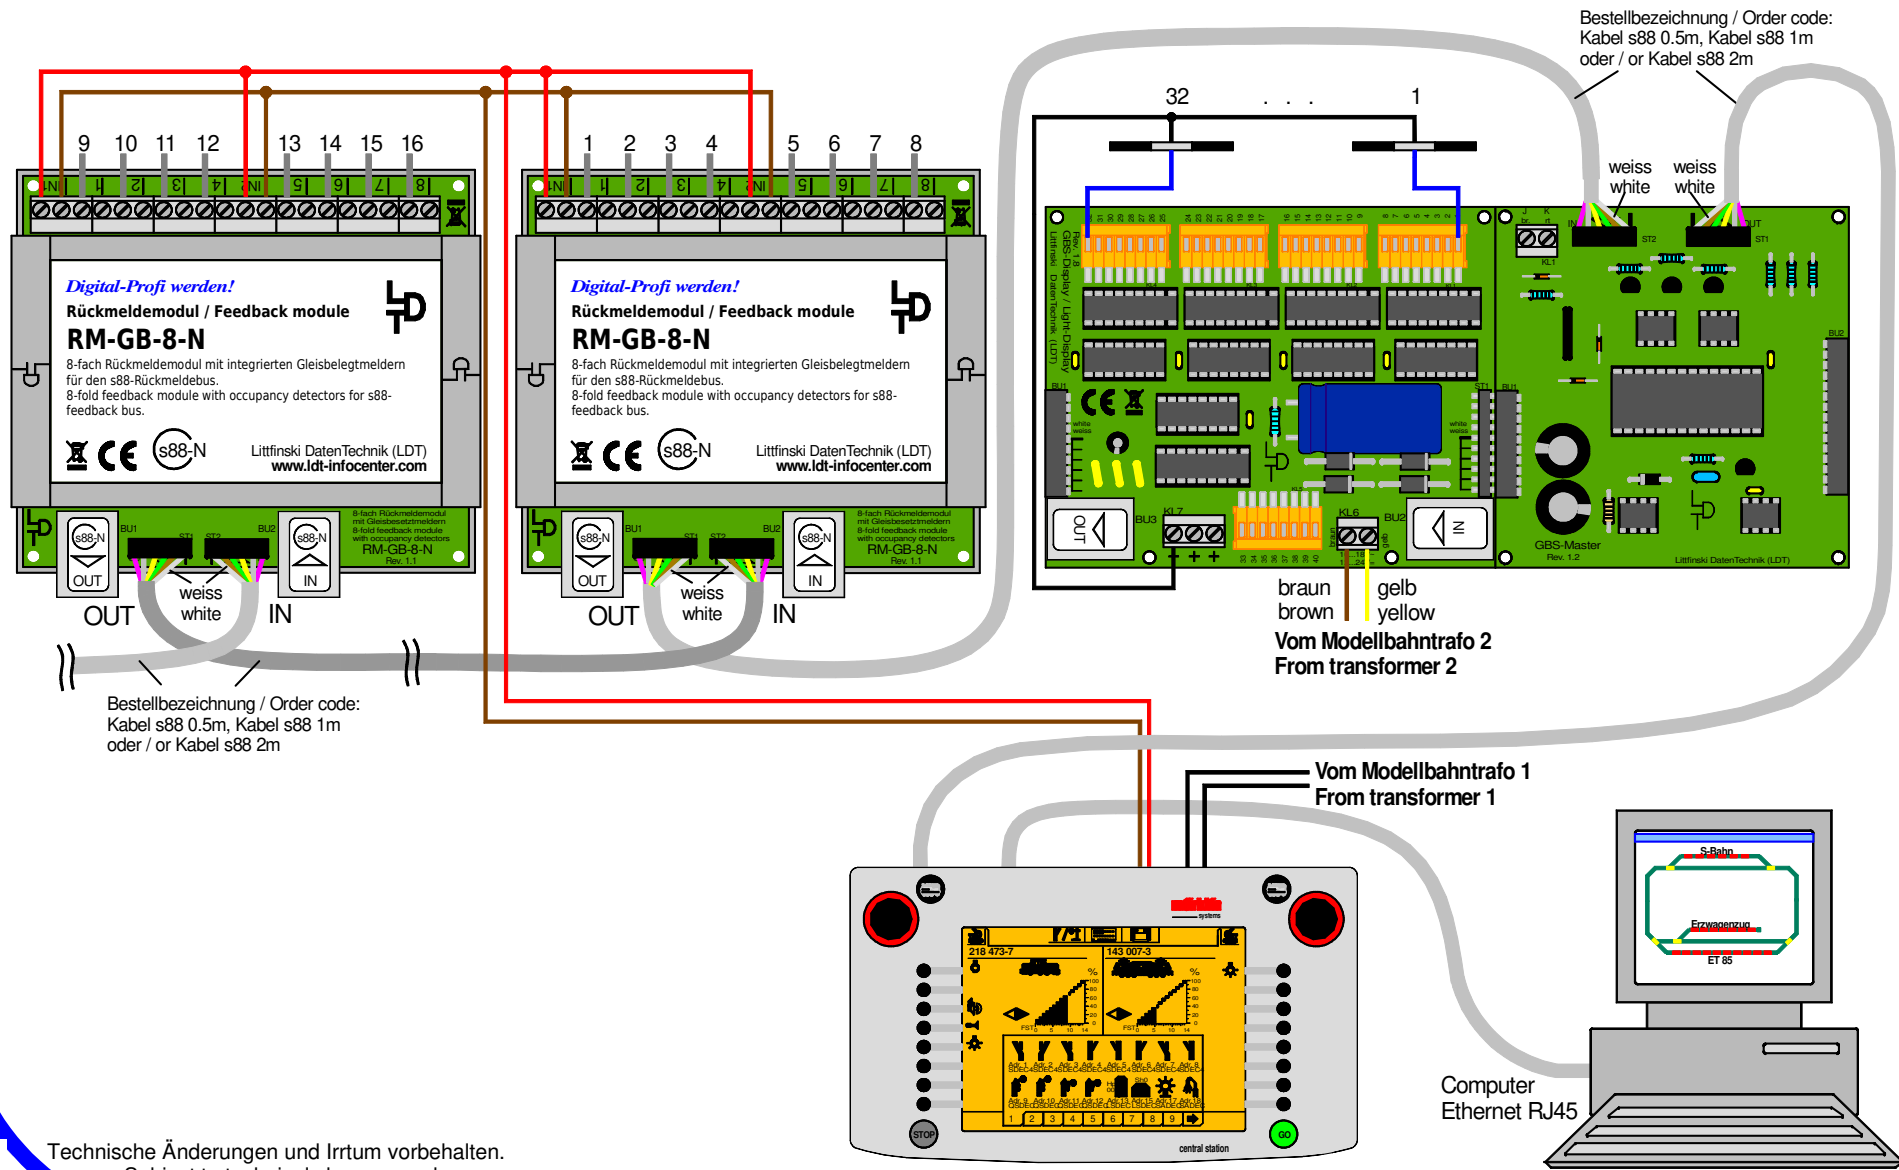

GBS-DEC-s88: Externes Gleisbildstellpult bei PC-Steuerung mit Central Station 1 (60212) und RM-GB-8-N

GBS-DEC-s88: external switchboard panel PC-controlled with Central Station 1 (60212) and RM-GB-8-N

Technische Änderungen und Irrtum vorbehalten.
Subject to technical changes and errors.
© 03/2020 by LDT