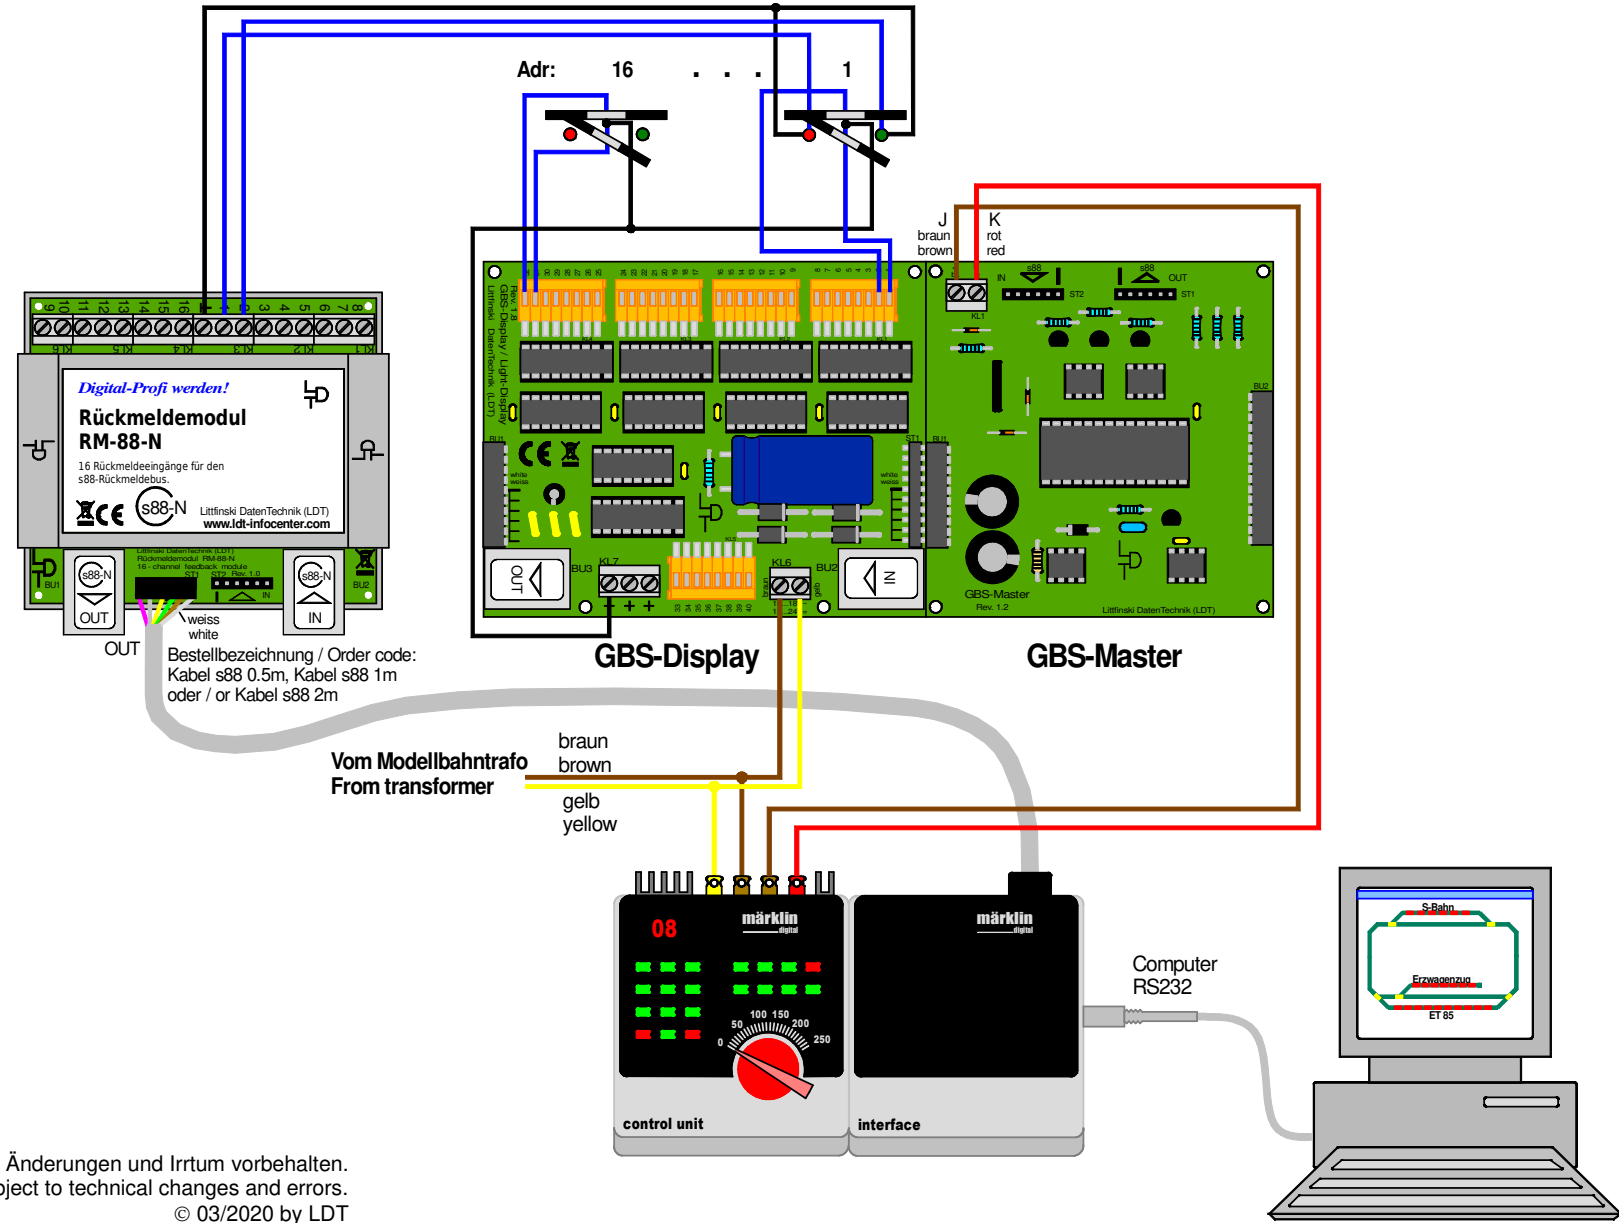

**GBS-DEC-DC/MM: Externes Gleisbildstellpult bei PC-Steuerung mit Control Unit plus Interface**  
**GBS-DEC-DC/MM: external switchboard panel with PC-control and Control Unit plus Interface**

Bestellbezeichnung / Order code:  
 Kabel s88 0.5m, Kabel s88 1m  
 oder / or Kabel s88 2m

Vom Modellbahntrafo  
 From transformer  
 braun brown  
 gelb yellow

Technische Änderungen und Irrtum vorbehalten.  
 Subject to technical changes and errors.  
 © 03/2020 by LDT